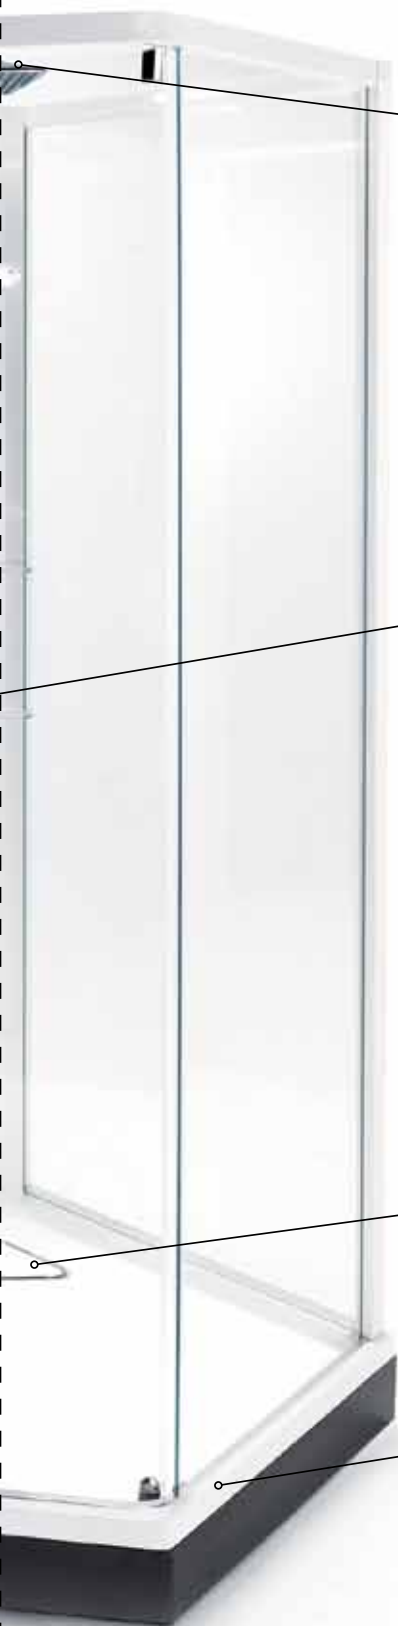

Увеличенный
размер дверного
проема

500 mm

Благодаря новому дизайну поддона, ширина дверного
проема увеличилась до 500 мм. Дверь легко двигается и
закрывается без лишних усилий, т.к. дверная конструкция
укомплектована магнитными уплотнителями.

Современная форма поддона

Современная форма поддона IDO Showerama 8-5 обеспечивает
простор в душевой кабине даже в маленькой ванной комнате.

Легкие, но прочные полки

Стандартная комплектация душевой кабины IDO Showerama 8-5 включает две полки из акрила. Они смотрятся легко, но при этом очень практичны.

Четыре варианта размеров:

- 1000x1000мм
- 900x900 мм
- 900x800мм
- 800x900мм

Регулируемый ручной душ

Современный дизайн ручного душа позволяет легко устанавливать его на желаемой высоте.

Понятные символы

Холодная или горячая вода, обычный или «тропический» душ? Понятные символы для комфортного использования.

Низкая модель

1900 mm

Если Вы ищете душевую кабину для загородного дома или мансардного помещения, не забудьте, что можно выбрать более низкий вариант высотой 2120 мм. (900x900мм)

Новые цвета

Душевые панели и фронтальные панели поддонов доступны в белом, черном и красном цвете. Стандартная комплектация – белый профиль, белая душевая панель и черная фронтальная панель поддона.