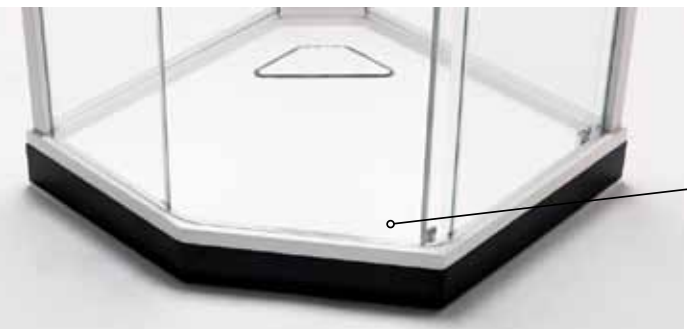

Стационарный верхний душ
оснащен насадкой
с эффектом «тропического
дождя». Широкий душ
оказывает расслабляющее
воздействие.

Стильный
смеситель

Основной элемент смесителя - термостат фирмы Ogas,
который позволяет удерживать постоянную температуру.

Увеличенный
размер дверного
проема

500 mm

Благодаря новому дизайну поддона, ширина дверного
проема увеличилась до 500 мм. Дверь легко двигается и
закрывается без лишних усилий, т.к. дверная конструкция
укомплектована магнитными уплотнителями.

Современная форма поддона

Современная форма поддона IDO Showerama 8-5 обеспечивает
простор в душевой кабине даже в маленькой ванной комнате.

Легкие, но прочные полки

Стандартная комплектация душевой кабины IDO Showerama 8-5 включает две полки из акрила. Они смотрятся легко, но при этом очень практичны.

В душевой кабине IDO Showerama 8-5 легко поддерживать чистоту, т.к. в ней нет труднодоступных углов и силиконовых уплотнителей, на которых обычно скапливаются грязь и налет.

Душ теперь располагается выше, поверхность душевой лейки увеличилась, и струи воды заполняют все пространство.