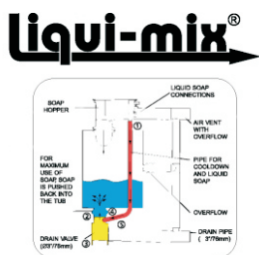

Стирально-отжимные машины:

- ★ Прочная и надежная конструкция; массивная рама; корпус, внутренний и внешний барабан - из высококачественной нержавеющей стали; электрические клапана впуска воды; электрический сливной клапан; легкий доступ ко всем частям машины; надежный самосмазывающийся подшипниковый узел; механическое уплотнение вала;
- ★ Большой сливной клапан (Ø76 мм): обеспечивает быстрый слив и сокращает время цикла;
- ★ Большой загрузочный люк упрощает загрузку и выгрузку белья;
- ★ **LIQUI-MIX®** - запатентованная система подачи моющих средств гарантирует качественную и экономичную стирку, моющие средства максимально растворяются;
- ★ Точные электронные датчики температуры и уровня воды регулируют потребление воды и электроэнергии;
- ★ **PowerWash®** - уникальная система перфорированных ребер, благодаря которой улучшается эффективность стирки и понижается расход воды;
- ★ Программы стирки **SuperEco** - значительное сокращение потребление воды и электричества;