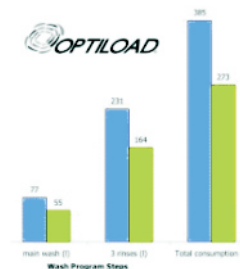

★ **Система Optiload®** – это система взвешивания белья, работающая на базе Graphitronic®. Встроенные весы позволяют оператору запрограммировать необходимое количество воды и моющих средств в зависимости от веса загруженного белья для стирки. При этом экономится до 35% воды, электроэнергии и моющих средств. Этой системой оснащаются высокоскоростные стирально-отжимные машины серии LM, LH и LMA.

★ **Полуавтоматическая версия SmartLoad™** – позволяет пользователям ввести вес загрузки вручную.