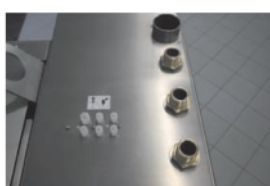

easySOAP

- Готовые к подключению насосы для жидких моющих средств
- 6-8 подводов на задней панели (исключая LMA700-1800, LH2100)
- Присоединенный бункер для мыла или коллектор жидкого мыла (исключая LMA700-1800, LH1200)
- Электрическое соединение к пластмассовой коробке на задней стороне машины (исключая LMA)
- Программировать управление можно до 8 подводов насосов

	EasySoap стандарт	EasySoap опция
LA 60-70	-	-
серия LAC	-	+
серия LH	- + LH 1250	+
серия AF	-	+
серия LN	-	+
серия LMA	+	-