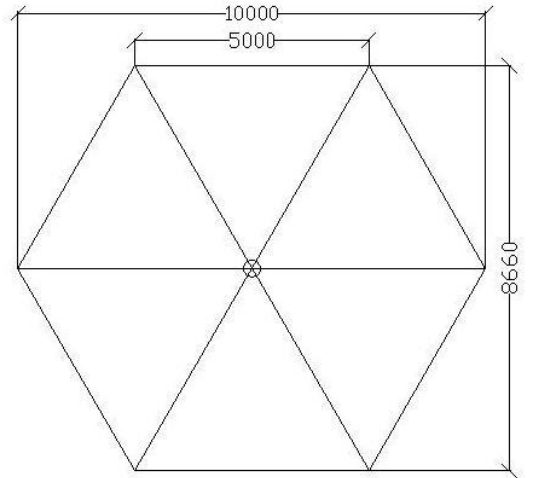

## Габаритные размеры:

- павильонов шатровые со стороной грани **4** метра;

**ПШ 6гр.(4)- 41 кв.м.**

**ПШ 4x4 - 16 кв.м.**

**ПШ 8гр.(4) - 77 кв.м.**

- павильонов шатровые со стороной грани **5** метров.

**ПШ 6гр.(5)- 65 кв.м.**