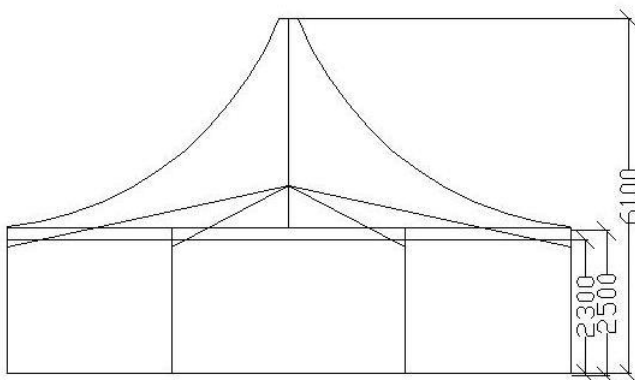

## Габаритные размеры:

- павильонов шатровые со стороной грани **4** метра;

**ПШ 6гр.(4)- 41 кв.м.**

**ПШ 4x4 - 16 кв.м.**

**ПШ 8гр.(4) - 77 кв.м.**

- павильонов шатровые со стороной грани **5** метров.

**ПШ 6гр.(5)- 65 кв.м.**