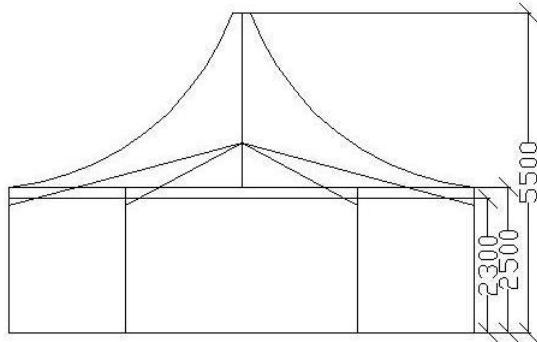

## Прайс-лист.

(Павильоны стандартные шатровые.)

02.05.2012

	<i>S - покр.</i>	<i>Тент(КОРЕЯ)</i>	<i>Тент(ЕВРОПА)</i>
<i>ПШ 8гр.(5) (каркас, крыша)</i>	<i>120 м.кв.</i>	<i>-244200</i>	<i>-264000</i>
<i>ПШ 8гр.(4) (каркас, крыша)</i>	<i>77 м.кв.</i>	<i>-156200</i>	<i>-169400</i>
<i>ПШ 6гр.(5) (каркас, крыша)</i>	<i>65 м.кв.</i>	<i>-129800</i>	<i>-143000</i>
<i>ПШ 6гр.(4) (каркас, крыша)</i>	<i>41 м.кв.</i>	<i>-80850</i>	<i>-90200</i>
<i>ПШ 5x5 (каркас, крыша)</i>	<i>25 м.кв.</i>	<i>-49500</i>	<i>-55000</i>
<i>ПШ 4x4 (каркас, крыша)</i>	<i>16 м.кв.</i>	<i>-41360</i>	<i>-44000</i>
<i>Нижняя обвязка для крепления стенки (м.пог)</i>		<i>-495</i>	<i>-495</i>
<i>Стенка (м.пог.)</i>		<i>-770</i>	<i>-1100</i>
<i>Забор (м.пог.)</i>		<i>-1430</i>	<i>-1485</i>
<i>Окно (шт.)</i>		<i>-770</i>	<i>-770</i>
<i>Дверь (900мм.) с окном</i>		<i>-3080</i>	<i>-3355</i>
<i>Дополнительный навес (м.пог.)</i>		<i>-3355</i>	<i>-3630</i>

## Габаритные размеры:

- павильонов шатровые со стороной грани **4** метра;

**ПШ 6гр.(4)- 41 кв.м.**

**ПШ 4x4 - 16 кв.м.**

**ПШ 8гр.(4) - 77 кв.м.**

- павильонов шатровые со стороной грани **5** метров.

**ПШ 6гр.(5)- 65 кв.м.**