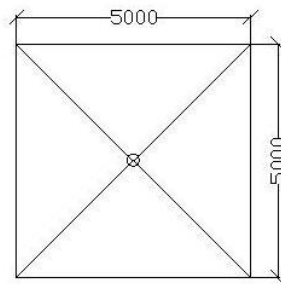

ПШ 5х5 - 25 кв.м.