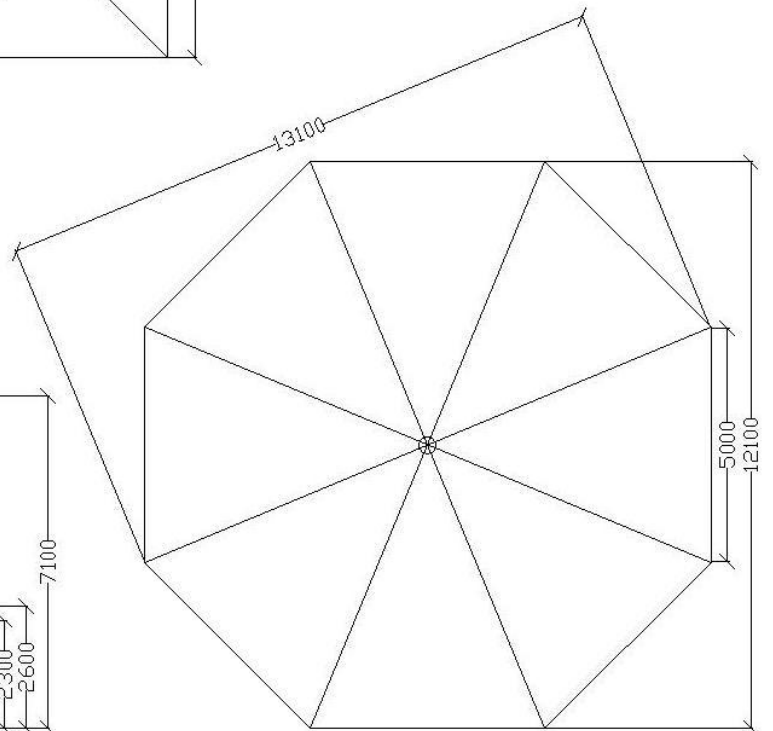

## Габаритные размеры:

- павильонов шатровые со стороной грани **4** метра;

**ПШ 6гр.(4)- 41 кв.м.**

**ПШ 4x4 - 16 кв.м.**

**ПШ 8гр.(4) - 77 кв.м.**

- павильонов шатровые со стороной грани **5** метров.

**ПШ 6гр.(5)- 65 кв.м.**

**ПШ 5х5 - 25 кв.м.**

**ПШ 8гр.(5) - 120 кв.м.**

*Варианты комплексной сборки павильонов.*

**ООО «Кубаньтент»**

*Краснодарский край,*

*г. Краснодар, Ростовское шоссе, д. 31,*

*тел. (861) 225-82-92, 225-90-40, (988) 242-53-13, (918) 355-60-63,*