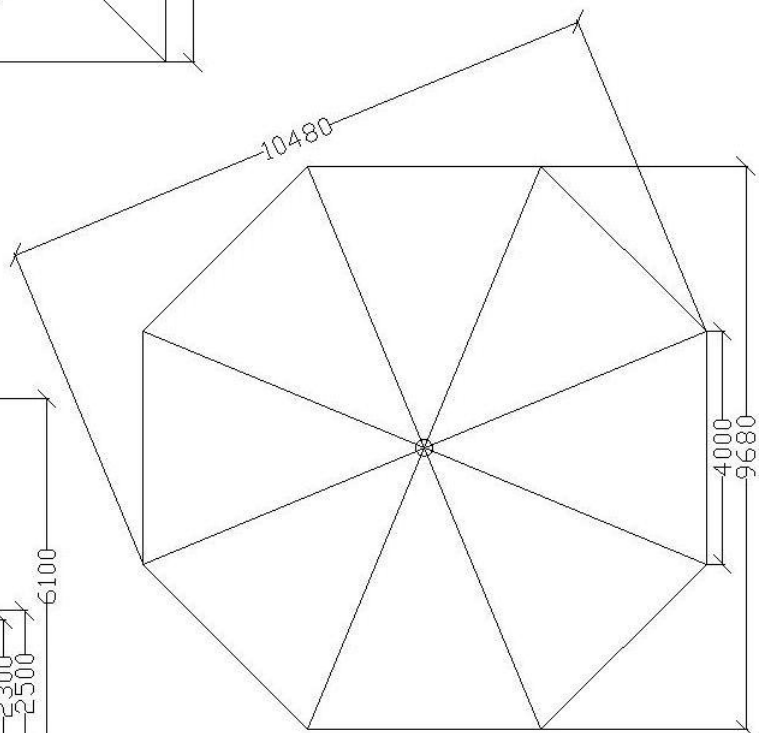

## Габаритные размеры:

- павильонов шатровые со стороной грани **4** метра;

**ПШ 6гр.(4)- 41 кв.м.**

**ПШ 4x4 - 16 кв.м.**

**ПШ 8гр.(4) - 77 кв.м.**

- павильонов шатровые со стороной грани **5** метров.

**ПШ 6гр.(5)- 65 кв.м.**