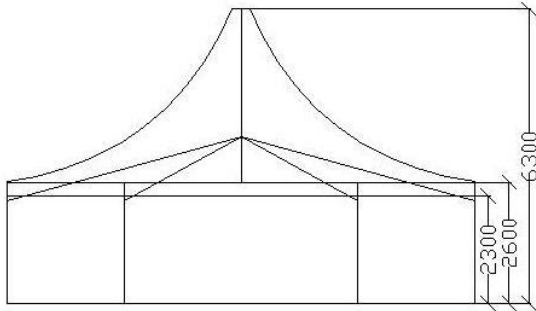

## Габаритные размеры:

- павильонов шатровые со стороной грани **4** метра;

**ПШ 6гр.(4)- 41 кв.м.**

**ПШ 4x4 - 16 кв.м.**

**ПШ 8гр.(4) - 77 кв.м.**

- павильонов шатровые со стороной грани **5** метров.

**ПШ 6гр.(5)- 65 кв.м.**