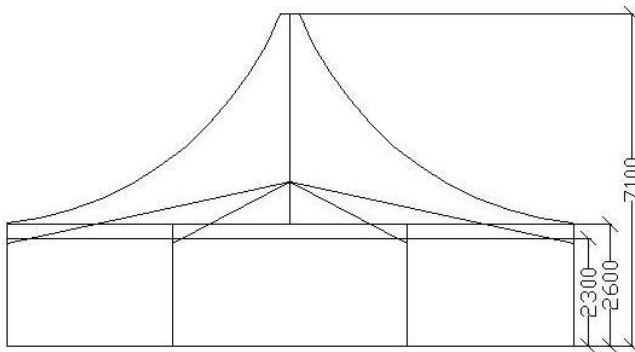

ПШ 8гр.(5) - 120 кв.м.