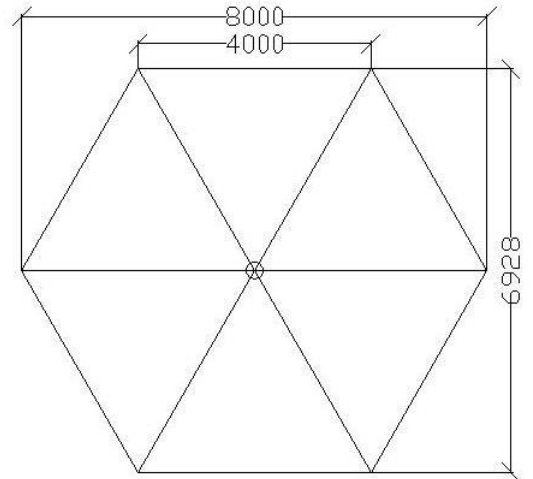

## Прайс-лист.

(Павильоны стандартные шатровые.)

02.05.2012

	<i>S - покр.</i>	<i>Тент(КОРЕЯ)</i>	<i>Тент(ЕВРОПА)</i>
<i>ПШ 8гр.(5) (каркас, крыша)</i>	<i>120 м.кв.</i>	<i>-244200</i>	<i>-264000</i>
<i>ПШ 8гр.(4) (каркас, крыша)</i>	<i>77 м.кв.</i>	<i>-156200</i>	<i>-169400</i>
<i>ПШ 6гр.(5) (каркас, крыша)</i>	<i>65 м.кв.</i>	<i>-129800</i>	<i>-143000</i>
<i>ПШ 6гр.(4) (каркас, крыша)</i>	<i>41 м.кв.</i>	<i>-80850</i>	<i>-90200</i>
<i>ПШ 5x5 (каркас, крыша)</i>	<i>25 м.кв.</i>	<i>-49500</i>	<i>-55000</i>
<i>ПШ 4x4 (каркас, крыша)</i>	<i>16 м.кв.</i>	<i>-41360</i>	<i>-44000</i>
<i>Нижняя обвязка для крепления стенки (м.пог)</i>		<i>-495</i>	<i>-495</i>
<i>Стенка (м.пог.)</i>		<i>-770</i>	<i>-1100</i>
<i>Забор (м.пог.)</i>		<i>-1430</i>	<i>-1485</i>
<i>Окно (шт.)</i>		<i>-770</i>	<i>-770</i>
<i>Дверь (900мм.) с окном</i>		<i>-3080</i>	<i>-3355</i>
<i>Дополнительный навес (м.пог.)</i>		<i>-3355</i>	<i>-3630</i>

## Габаритные размеры:

- павильонов шатровые со стороной грани **4** метра;

**ПШ 6гр.(4)- 41 кв.м.**

**ПШ 4x4 - 16 кв.м.**

**ПШ 8гр.(4) - 77 кв.м.**

- павильонов шатровые со стороной грани **5** метров.

**ПШ 6гр.(5)- 65 кв.м.**

**ПШ 5х5 - 25 кв.м.**

**ПШ 8гр.(5) - 120 кв.м.**

*Варианты комплексной сборки павильонов.*

**ООО «Кубаньтент»**

*Краснодарский край,*

*г. Краснодар, Ростовское шоссе, д. 31,*

*тел. (861) 225-82-92, 225-90-40, (988) 242-53-13, (918) 355-60-63,*