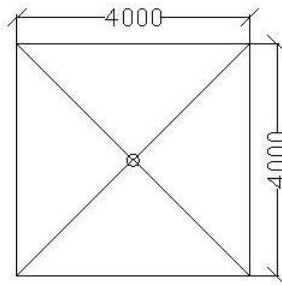

## Прайс-лист.

(Павильоны стандартные шатровые.)

02.05.2012

	<i>S - покр.</i>	<i>Тент(КОРЕЯ)</i>	<i>Тент(ЕВРОПА)</i>
<i>ПШ 8гр.(5) (каркас, крыша)</i>	<i>120 м.кв.</i>	<i>-244200</i>	<i>-264000</i>
<i>ПШ 8гр.(4) (каркас, крыша)</i>	<i>77 м.кв.</i>	<i>-156200</i>	<i>-169400</i>
<i>ПШ 6гр.(5) (каркас, крыша)</i>	<i>65 м.кв.</i>	<i>-129800</i>	<i>-143000</i>
<i>ПШ 6гр.(4) (каркас, крыша)</i>	<i>41 м.кв.</i>	<i>-80850</i>	<i>-90200</i>
<i>ПШ 5x5 (каркас, крыша)</i>	<i>25 м.кв.</i>	<i>-49500</i>	<i>-55000</i>
<i>ПШ 4x4 (каркас, крыша)</i>	<i>16 м.кв.</i>	<i>-41360</i>	<i>-44000</i>
<i>Нижняя обвязка для крепления стенки (м.пог)</i>		<i>-495</i>	<i>-495</i>
<i>Стенка (м.пог.)</i>		<i>-770</i>	<i>-1100</i>
<i>Забор (м.пог.)</i>		<i>-1430</i>	<i>-1485</i>
<i>Окно (шт.)</i>		<i>-770</i>	<i>-770</i>
<i>Дверь (900мм.) с окном</i>		<i>-3080</i>	<i>-3355</i>
<i>Дополнительный навес (м.пог.)</i>		<i>-3355</i>	<i>-3630</i>

## Габаритные размеры:

- павильонов шатровые со стороной грани **4** метра;

**ПШ 6гр.(4)- 41 кв.м.**

**ПШ 4x4 - 16 кв.м.**

**ПШ 8гр.(4) - 77 кв.м.**

- павильонов шатровые со стороной грани **5** метров.

**ПШ 6гр.(5)- 65 кв.м.**

**ПШ 5х5 - 25 кв.м.**

**ПШ 8гр.(5) - 120 кв.м.**

*Варианты комплексной сборки павильонов.*

**ООО «Кубаньтент»**

*Краснодарский край,*

*г. Краснодар, Ростовское шоссе, д. 31,*

*тел. (861) 225-82-92, 225-90-40, (988) 242-53-13, (918) 355-60-63,*