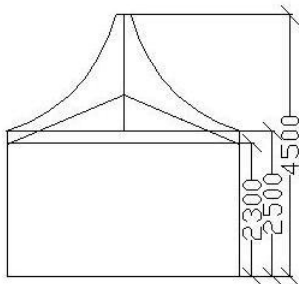

## Прайс-лист.

(Павильоны стандартные шатровые.)

02.05.2012

	<i>S - покр.</i>	<i>Тент(КОРЕЯ)</i>	<i>Тент(ЕВРОПА)</i>
<i>ПШ 8гр.(5) (каркас, крыша)</i>	<i>120 м.кв.</i>	<i>-244200</i>	<i>-264000</i>
<i>ПШ 8гр.(4) (каркас, крыша)</i>	<i>77 м.кв.</i>	<i>-156200</i>	<i>-169400</i>
<i>ПШ 6гр.(5) (каркас, крыша)</i>	<i>65 м.кв.</i>	<i>-129800</i>	<i>-143000</i>
<i>ПШ 6гр.(4) (каркас, крыша)</i>	<i>41 м.кв.</i>	<i>-80850</i>	<i>-90200</i>
<i>ПШ 5x5 (каркас, крыша)</i>	<i>25 м.кв.</i>	<i>-49500</i>	<i>-55000</i>
<i>ПШ 4x4 (каркас, крыша)</i>	<i>16 м.кв.</i>	<i>-41360</i>	<i>-44000</i>
<i>Нижняя обвязка для крепления стенки (м.пог)</i>		<i>-495</i>	<i>-495</i>
<i>Стенка (м.пог.)</i>		<i>-770</i>	<i>-1100</i>
<i>Забор (м.пог.)</i>		<i>-1430</i>	<i>-1485</i>
<i>Окно (шт.)</i>		<i>-770</i>	<i>-770</i>
<i>Дверь (900мм.) с окном</i>		<i>-3080</i>	<i>-3355</i>
<i>Дополнительный навес (м.пог.)</i>		<i>-3355</i>	<i>-3630</i>

## Габаритные размеры:

- павильонов шатровые со стороной грани **4** метра;

**ПШ 6гр.(4)- 41 кв.м.**

**ПШ 4x4 - 16 кв.м.**

**ПШ 8гр.(4) - 77 кв.м.**

- павильонов шатровые со стороной грани **5** метров.

**ПШ 6гр.(5)- 65 кв.м.**