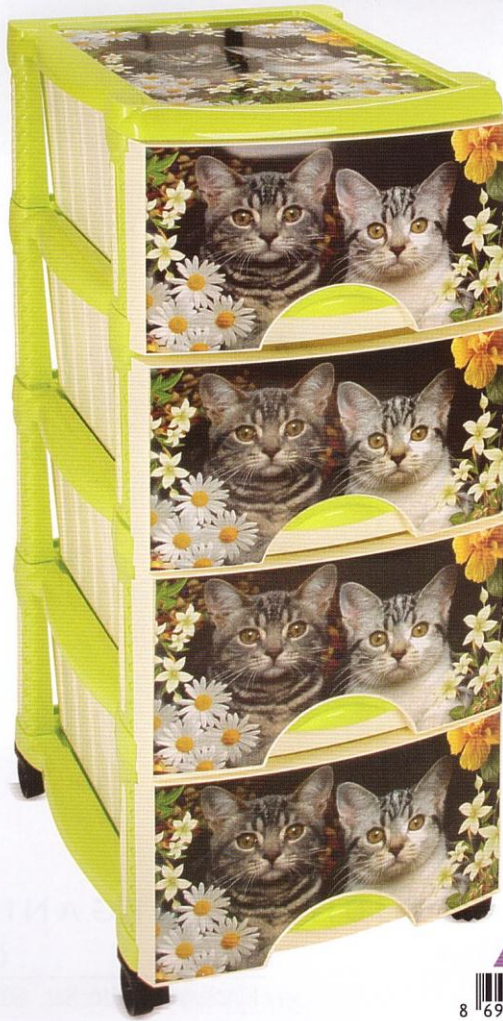

Komidinler/Organizers

OR-145

8 696219 344152

KOMİDİNLER/ORGANİZERS

Kod/Code	Adı/Name	Ölçü/Size
OR-145	Lale Pinokyo Komidin / Tulip Pinokyo Organizer Set	38x47x95 cm.