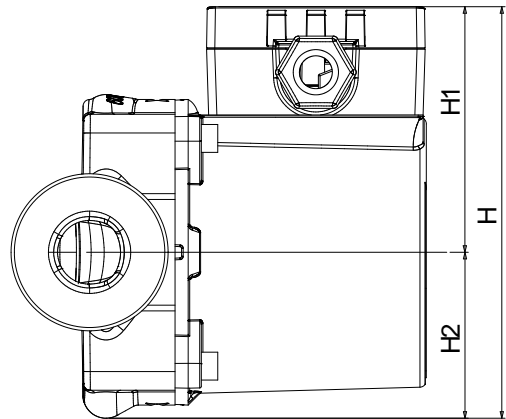

20/01/14

8 / 8

DAB PUMPS S.p.A.
Via Marco Polo, 14 - 35035 Mestrino (PD), Italy
Tel. +39 049 5125000 - Fax +39 049 5125950
www.dabpumps.com

Society
Reference
Address
Phone
Fax
E-mail

-
(812) 309-28-16
(812) 365-52-10
Ulyanov@greentek.spb.ru

VS 16/150

mm							:
1	B	104					:
2	B1	78					:
3	B2	26					1 " 1/2 G
4	F	1 1/2" G					10 bar (1000 KPa)
5	H	124					:
6	H1	75					:
7	H2	49					1 " 1/2 G
8	L	150					10 bar (1000 KPa)
9	L1	98					
10	L2	60					

20/01/14