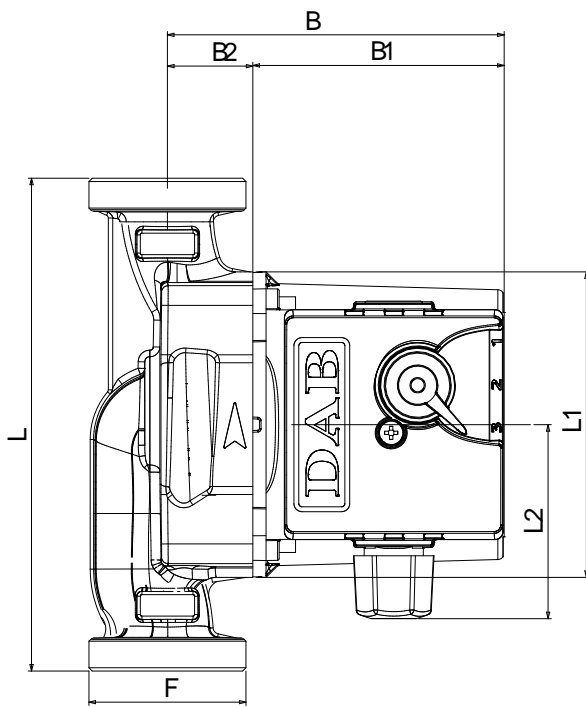

20/01/14

8 / 8

DAB PUMPS S.p.A.
Via Marco Polo, 14 - 35035 Mestrino (PD), Italy
Tel. +39 049 5125000 - Fax +39 049 5125950
www.dabpumps.com

Society
Reference
Address
Phone
Fax
E-mail

-
(812) 309-28-16
(812) 365-52-10
Ulyanov@greentek.spb.ru

VS 16/150

mm							:
1	B	104					:
2	B1	78					:
3	B2	26					1 " 1/2 G
4	F	1 1/2" G					10 bar (1000 KPa)
5	H	124					:
6	H1	75					:
7	H2	49					1 " 1/2 G
8	L	150					10 bar (1000 KPa)
9	L1	98					
10	L2	60					

20/01/14