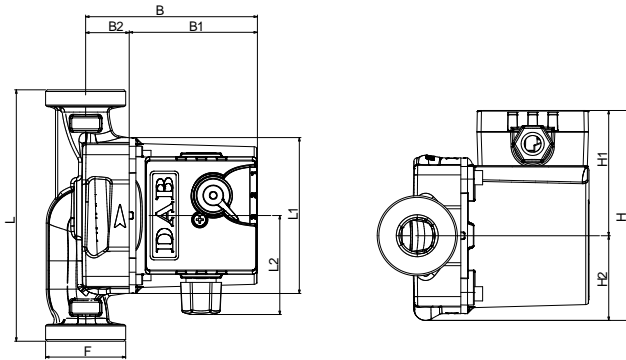

0,00 m

20 °C

0,99819 kg/dm³

1,0004 mm²/s

2,20 kPa

Curve tolerance according to ISO 9906

mm

DAB
P10,041 kW
2784 1/min
1~ 230 V 50 Hz
0,19 A
IP 44

B	104	H	124	L1	98		
B1	78	H1	75	L2	60		
B2	26	H2	49				
F	1 1/2" G	L	150				

2,6 kg

:

1 " 1/2 G 10 bar (1000 KPa)
1 " 1/2 G 10 bar (1000 KPa)

20/01/14

7 / 8

DAB PUMPS S.p.A.
Via Marco Polo, 14 - 35035 Mestrino (PD), Italy
Tel. +39 049 5125000 - Fax +39 049 5125950
www.dabpumps.com