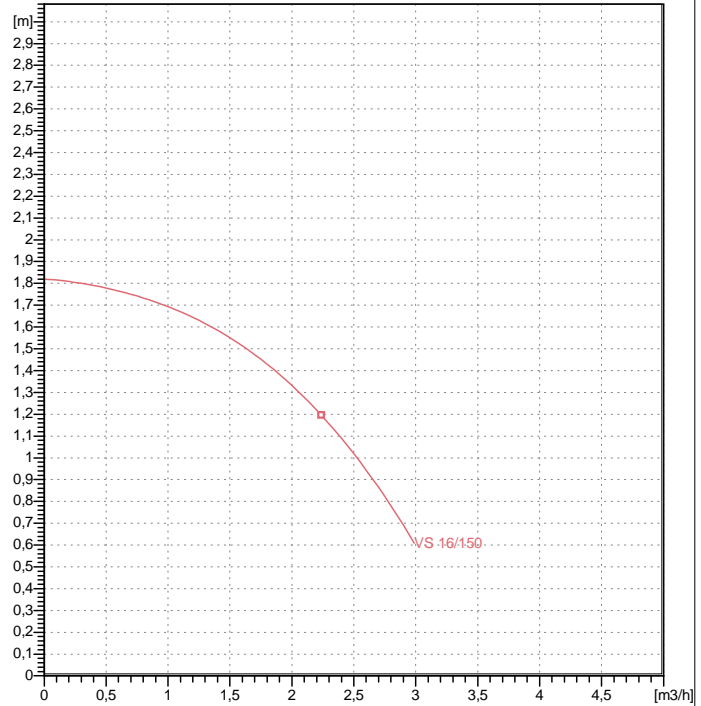

60115297

VS 16/150

10 bar (1000 KPa)

-10 °C

110 °C

°C

m :

0,00 m³/h

0,00 m

20 °C

0,99819 kg/dm³

1,0004 mm²/s

2,20 kPa

Curve tolerance according to ISO 9906

mm

DAB
P10,041 kW
2784 1/min
1~ 230 V 50 Hz
0,19 A
IP 44