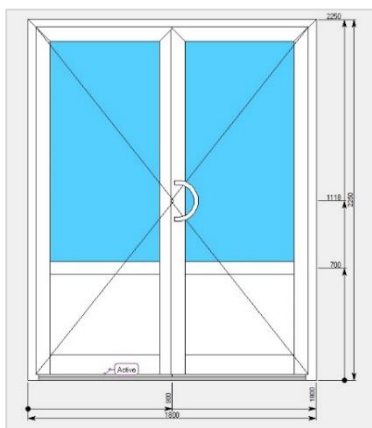

Тел. +7 (831) 463-99-83, Тел. Факс +7 (831) 216-00-12 e-mail: ooo.mkn@gmail.com

Изготовим из алюминиевого профиля двери, входные группы, офисные перегородки, любые конструкции, по любым размерам (собственное производство).

Прайс-лист на алюминиевые двери профиль С 48. Без терморазрыва (холодная дверь) RAL 9016 (Белый).

Возможна окраска по шкале RAL (По согласованию)

Комплектация двери.

- Заполнение верх-однокамерный стеклопакет 24мм
- Заполнение низ-сэндвич-панель 24 мм с оцинковкой с двух сторон
- Замок роликовый
- Ручка-скоба
- Доводчик
- Петля по 3шт. на створку
- Тонкий порог
- Шпингалет 2шт на пассивной створке.

Высота Ширина (мм)	2100	2150	2200	2250
1200	19105	19281	19444	19630
1250	19856	20020	20183	20357
1300	19888	20064	20444	20630
1350	20072	20460	20630	20820
1400	20522	20692	20855	21034
1450	20623	20803	20972	21163
1500	20841	21000	21690	21348
1550	20680	21586	21760	21951
1600	21588	21770	21943	22140
1650	21750	21932	22112	22303
1700	21927	22114	22288	22484
1750	22536	22706	22374	23053
1800	22276	22903	23183	23280