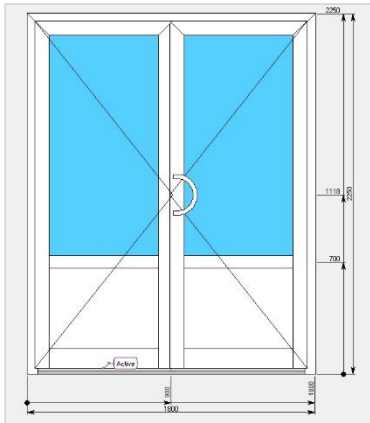

**Прайс-лист на алюминиевые двери профиль W 62. С терморазрывом (тёплая дверь) RAL 9016 (Белый).  
 Возможна окраска по шкале RAL (По согласованию)**

Комплектация двери.

- Заполнение верх-двухкамерный стеклопакет 32мм
- Заполнение низ-сэндвич-панель 32 мм с оцинковкой с двух сторон
- Замок роликовый
- Ручка-скоба
- Доводчик
- Петля по 3шт. на створку
- Тонкий порог
- Шпингалет 2шт на пассивной створке.

| Высота<br>Ширина (мм) | 2100  | 2150  | 2200  | 2250  |
|-----------------------|-------|-------|-------|-------|
| 1200                  | 26670 | 26950 | 27188 | 27431 |
| 1250                  | 26935 | 28000 | 28232 | 28470 |
| 1300                  | 27171 | 28220 | 28458 | 28690 |
| 1350                  | 28188 | 28464 | 28888 | 29120 |
| 1400                  | 28405 | 28867 | 29100 | 29337 |
| 1450                  | 28840 | 29115 | 29353 | 29590 |
| 1500                  | 29090 | 29365 | 29600 | 29836 |
| 1550                  | 29303 | 29580 | 29820 | 30054 |
| 1600                  | 29545 | 29820 | 30060 | 30295 |
| 1650                  | 30012 | 30288 | 30893 | 31140 |
| 1700                  | 30350 | 30642 | 31693 | 31930 |
| 1750                  | 31423 | 31700 | 31942 | 32180 |
| 1800                  | 31640 | 31916 | 32153 | 32396 |