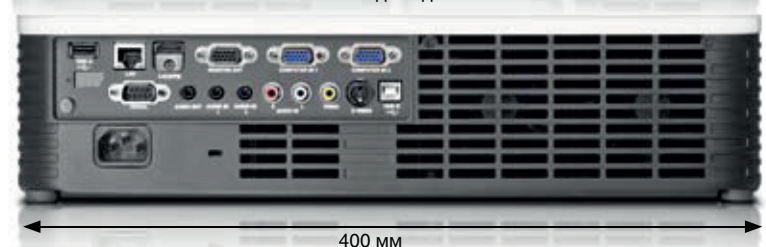

Комплексные решения:

- Переговорные комнаты
- Учебные аудитории
- Домашние медиacentры
- Системы видеонаблюдения и оповещения
- Профессиональные AV инсталляции

Оборудование:

- Проекционное
- Интерактивное
- Аудио
- Коммутационное
- Рельсовые системы

моб.: +7 (909) 10-000-33

факс.: +7 (342) 242-81-42

info@gitmedia.ru

www.gitmedia.ru

20 000 часов без замены лампы.

Новая серия Pro: экологичные проекторы для профессионального использования — идеальны для потолочной инсталляции

- Новый, революционный источник света.
- Безртутная технология
- 20 000 часов без необходимости заменять лампы
  - Значительное уменьшение последующих расходов
- Замечательная естественная цветопередача
- Яркость до 3500 ANSI люменов
- Интеллектуальная регулировка яркости
- Интерактивный маркер (опционально)
- 3D Ready (готовность к 3D)
- Mobi Show¹
- USB-модели с поддержкой WLAN
- Быстрый запуск и выключение

Вид сзади

400 мм

106 мм

Eco	DLP 3D READY
Mobi Show (проекторное)	Новый источник света без ртути
HDMI	Интерактивный маркер
USB	20000 часов срок службы
WLAN)))	Интеллектуальная регулировка яркости

¹ Mobi Show является охраняемым товарным знаком AWIND Inc в Тайване и/или других странах.

Дополнительные сведения:

www.casio-projectors.ru