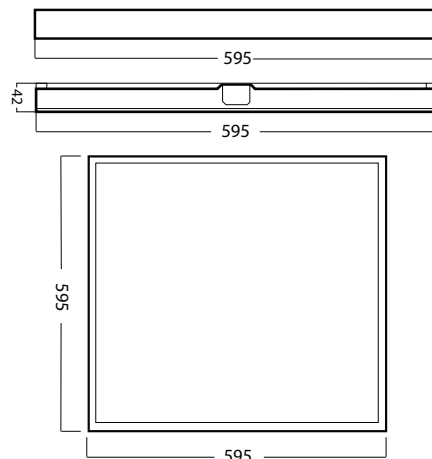

## ХАРАКТЕРИСТИКИ МОДИФИКАЦИЙ\*:

Модификация светильника	Мощность, Вт.	Световой поток, Lm	Цветовая температура	Источник света	Вес, kg./ размеры, мм
GDm595-32 W	32	3520	5000k	Samsung LED	3,5/ 595*42*595
GDm595-36 W	36	3960	5000k	Samsung LED	3,6/ 595*42*595
GDm595-40 W	40	4400	5000k	Samsung LED	3,8/ 595*42*595
GDm595-56*0.6P-595 W	32	3430	5000k	Osram LED	3,6/ 595*42*595
GDm595-56*0.65P-595 W	36	3800	5000k	Osram LED	3,6/ 595*42*595
GDm595-80*0.6P-595 W	48	4940	5000k	Osram LED	4,0/ 595*42*595

## ДОПОЛНИТЕЛЬНЫЕ ПАРАМЕТРЫ:

Угол светорассеивания: 120°  
 Высота размещения: 2,5-4м  
 Индекс «W»-белого цвета (RAL-9016)  
 Индекс «S»-серого цвета (RAL-9006)