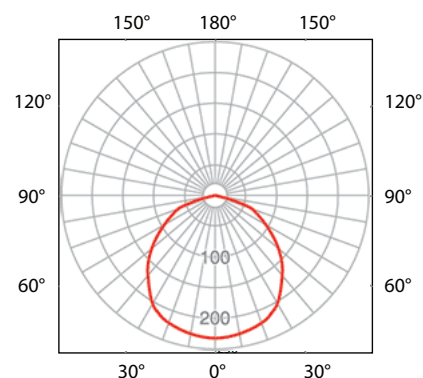

*возможно изменение параметров +/-10%

ДОПОЛНИТЕЛЬНЫЕ ПАРАМЕТРЫ:
высота размещения: 2м-3м
угол светораспределения: 120°
Корпус «S»- серого цвета
Способ монтажа: накладной

ОБЛАСТИ ПРИМЕНЕНИЯ:

- применение в сфере ЖКХ;
- освещение лестничных пролетов;
- освещение подъездов зданий и сооружений;
- освещение коридоров;
- использование в качестве дежурного освещения;