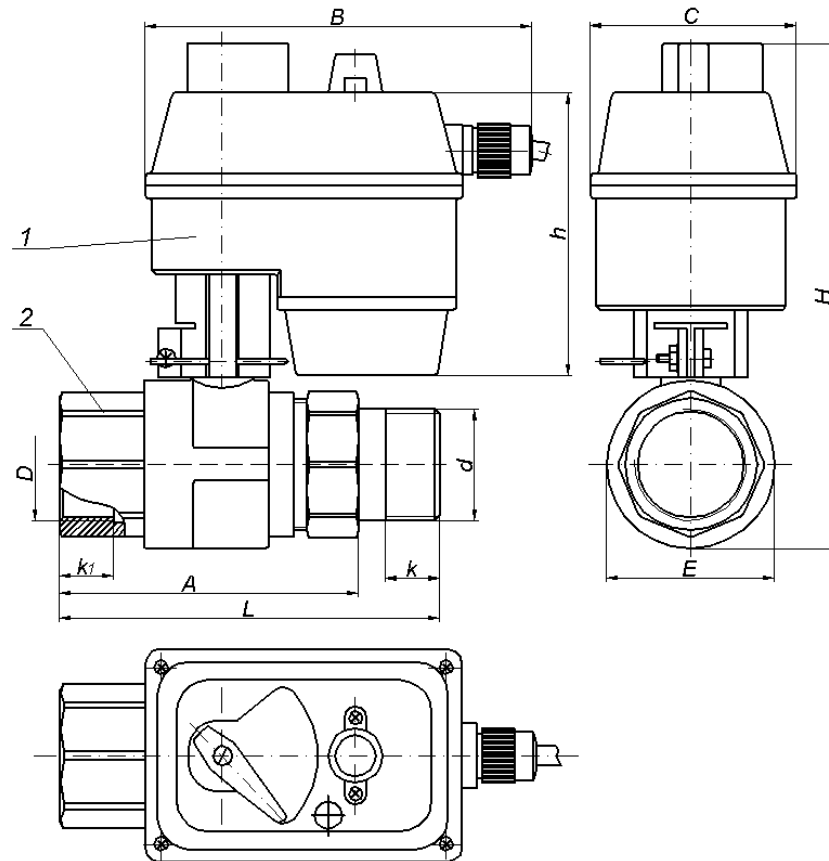

Кран шаровой двухходовой с электроприводом JES серия KD

Общие размеры, мм

Условный проход	D	d	k ₁	k	B	h	C	A	L	E	H
20	24.5	25.8	17.7	14.2	142	104	77	70	93	40	162
25	30.2	32.7	18	16.7				81	106	49	172
32	39.2	41.5	30	18.5				109	141	62	184
40	45.7	47.1	30.6	20.6				119	151	75	196
50	57.1	59.2	30.6	20.6				133	166	92	214