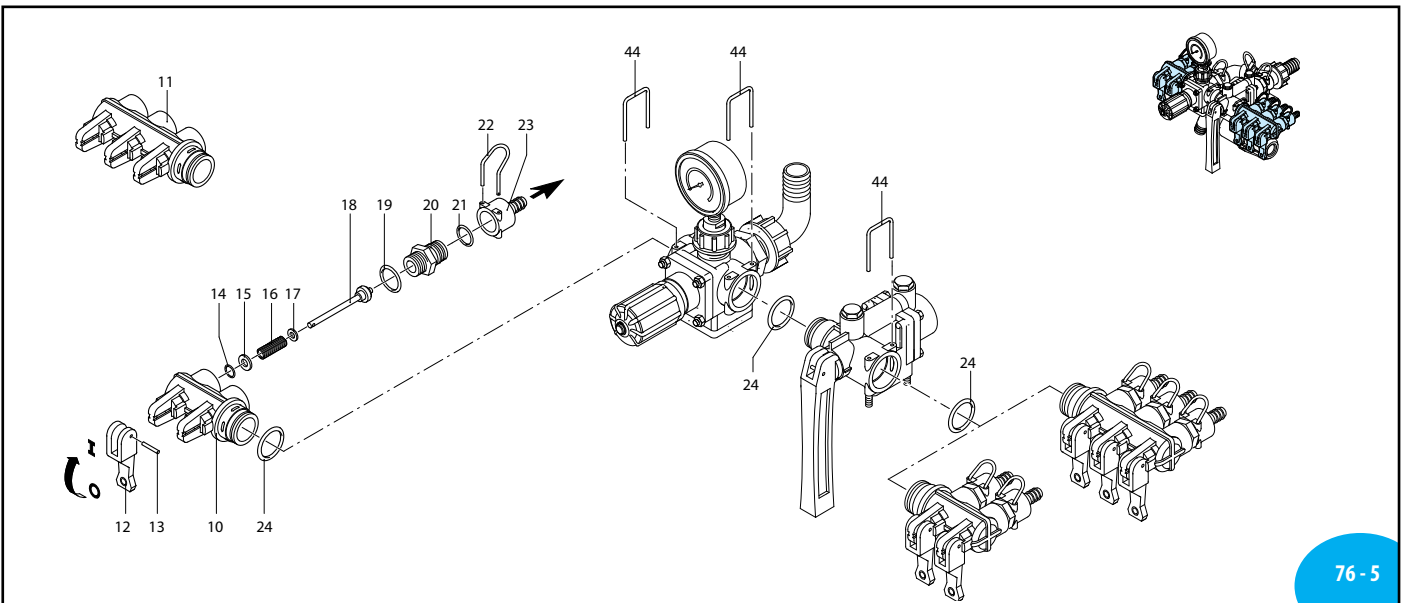

UN970196-DD

76 - 5

UN970195-DD

ECM - UCM

Pos	Cod.	Descrizione	Description	Q.ty	Note
1	1547	Premontaggio rubinetto	Cock assembly	1	Uscita /Outlet ø 12
	1548	Premontaggio rubinetto	Cock assembly	1	Uscita /Outlet ø 12
2	1571	Premontaggio rubinetto	Cock assembly	1	Uscita /Outlet ø 12
	1572	Premontaggio rubinetto	Cock assembly	1	Uscita /Outlet ø 12
3	1348	Kit valvola regolazione	Valve kit adjustment	1	
	1349	Kit valvola regolazione	Valve kit adjustment	1	
4	1351	Corpo distributore	Body	1	
5	1553	Kit filtro	Filter kit	1	
10	394850	Corpo rubinetto	Body	1	
11	394860	Corpo rubinetto	Body	1	
12	394690	Leva	Lever	4	
13	390330	Spina	Pin	5	
14	390341	Guarnizione OR	O-ring	4	☒
15	393790	Rondella	Washer	4	Inox ☒
16	390300	Molla	Spring	4	☒
17	390313	Rondella	Washer	4	Inox ☒
18	390323	Asta	Pin	4	☒
19	180101	Guarnizione OR	O-ring	5	☒
20	392600	Raccordo	Fitting	4	☒
21	640070	Guarnizione OR	O-ring	4	☒
22	392580	Forcella	Fork	4	
	392870	Portagomma	Hose tail	4	
	392590	Portagomma	Hose tail	4	
	392620	Portagomma	Hose tail	4	
24	390291	Guarnizione OR	O-ring	5	☒
30	480550	Anello seeger øe 12	Ring	1	
31	394790	Manopola	Knob	1	
32	394770	Perno	Hub pin	1	
33	1040830	Molla	Spring	1	☒
34	390440	Dado M6	Nut	16	C ₁₀
35	550331	Rondella	Washer	12	
36	394780	Corpo superiore	Body	1	
37	394751	Pistone	Piston	1	
	394741	Membrana	Diaphragm	1	NBR
	394740	Membrana	Diaphragm	1	Desmopan
	394742	Membrana	Diaphragm	1	Viton
39	394720	Valvola	Valve	1	
40	394730	Molla	Spring	1	
41	394830	Prigioniero	Stud	8	C ₆
42	680700	Vite TCEI M6x20	Screw	1	Inox ☒
43	394700	Corpo valvola	Valve body	1	
44	395530	Forcella	Fork	5	
45	394800	Raccordo	Fitting	1	
46	550450	Girello 3/4" G	Ring nut	1	
47	391240	Manometro	Pressure gauge	1	0-24 bar ☒
48	660170	Guarnizione OR	O-ring	3	☒
49	394810	Flangia	Flange	1	
50	550350	Guarnizione OR	O-ring	4	☒
51	550242	Girello 1" G	Ring nut	2	
52	550210	Tubo ø 25	Pipe	2	
53	394840	Flangia	Flange	1	
54	550340	Raccordo 1" G M-M	Fitting	1	
55	550370	Curva ø 25	Elbow	1	
56	395000	Raccordo	Fitting	2	
57	395520	Collettore	Suction fitting	1	
58	390060	Guarnizione OR	O-ring	1	
59	395020	Collettore	Suction fitting	1	
60	394870	Tappo	Plug	1	
61	770260	Guarnizione OR	O-ring	1	
70	392120	Spina	Pin	1	Inox
71	880581	Tappo 1/4" G	Plug	2	C ₃
84	395390	Dado M6	Nut	1	Inox C ₁₀
96	396100	Coperchio	Cover	1	
97	395081	Guarnizione OR	O-ring	1	Viton ☒
98	395071	Guarnizione	Gasket	2	
99	396110	Filtro	Filter	1	
100	396130	Rete esterna	External grid	1	
101	395030	Alloggiamento filtro	Filter housing	1	
102	394820	Staffa	Bracket	1	
103	770130	Guarnizione OR	O-ring	1	☒
104	392330	Prigioniero	Stud	8	C ₁₀
105	850730	Forcella	Fork	1	
106	1660560	Leva	Lever	1	
108	1660020	Asta	Pin	1	
109	480561	Guarnizione OR	O-ring	2	Viton ☒
110	1660010	Corpo valvola	Valve body	1	
111	1660230	Guarnizione OR	O-ring	1	