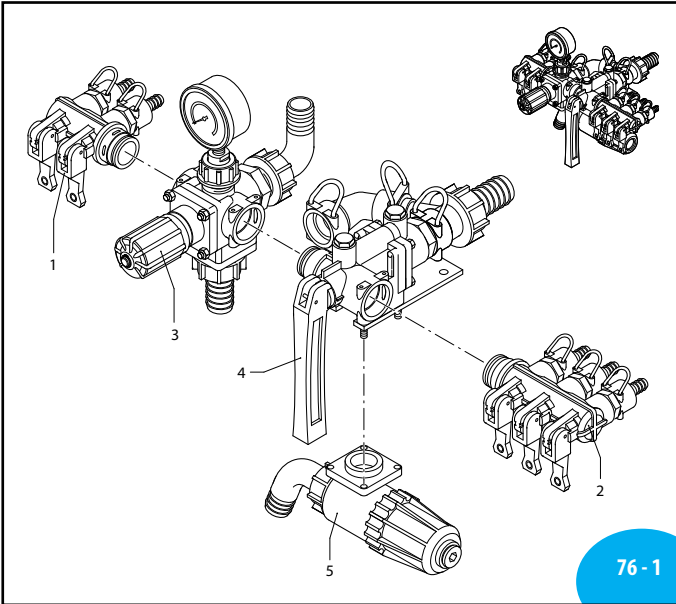

(398600)

76 - 1

UN970192-DD