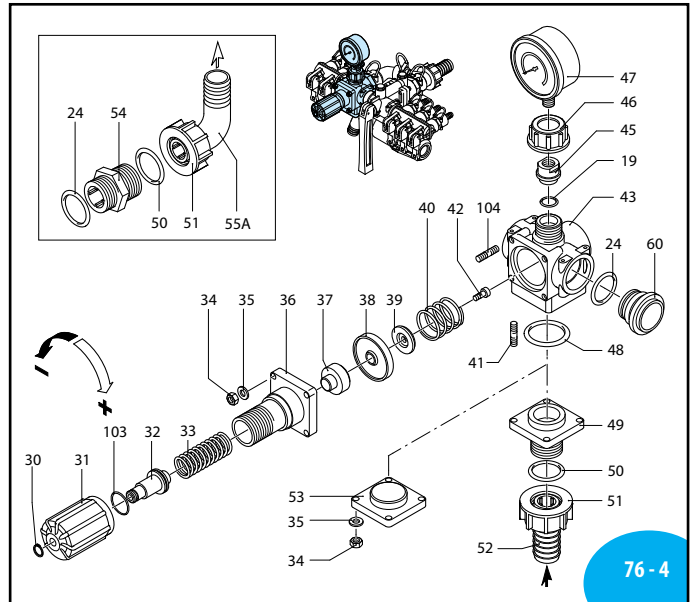

(398600)

76 - 1

UN970192-DD

76 - 2

UN970193-DD

76 - 3

UN970194-DD

76 - 4

UN970196-DD

76 - 5

UN970195-DD