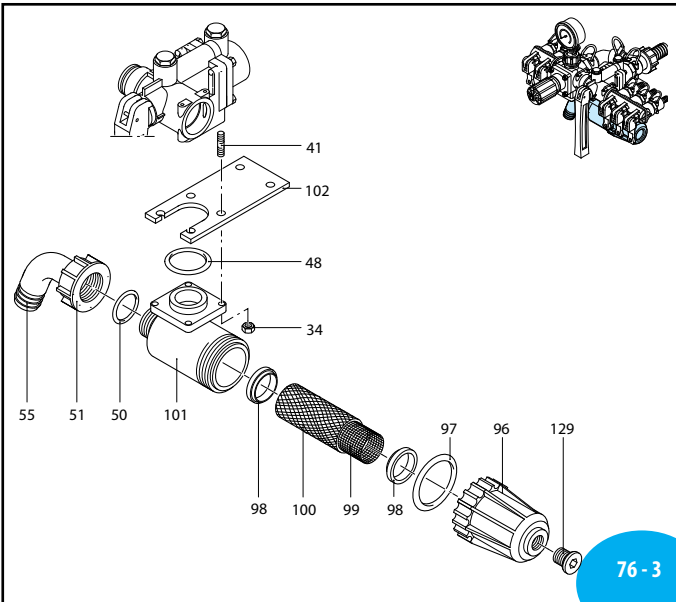

76 - 3

UN970194-DD