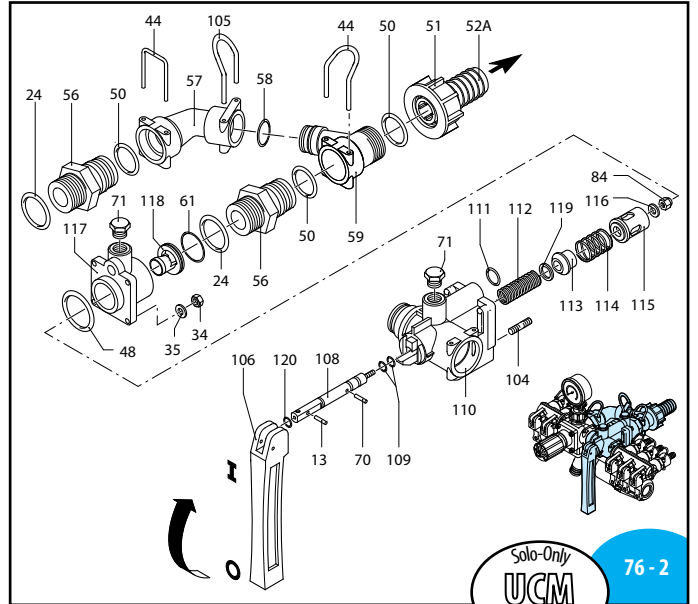

76 - 2

UN970193-DD