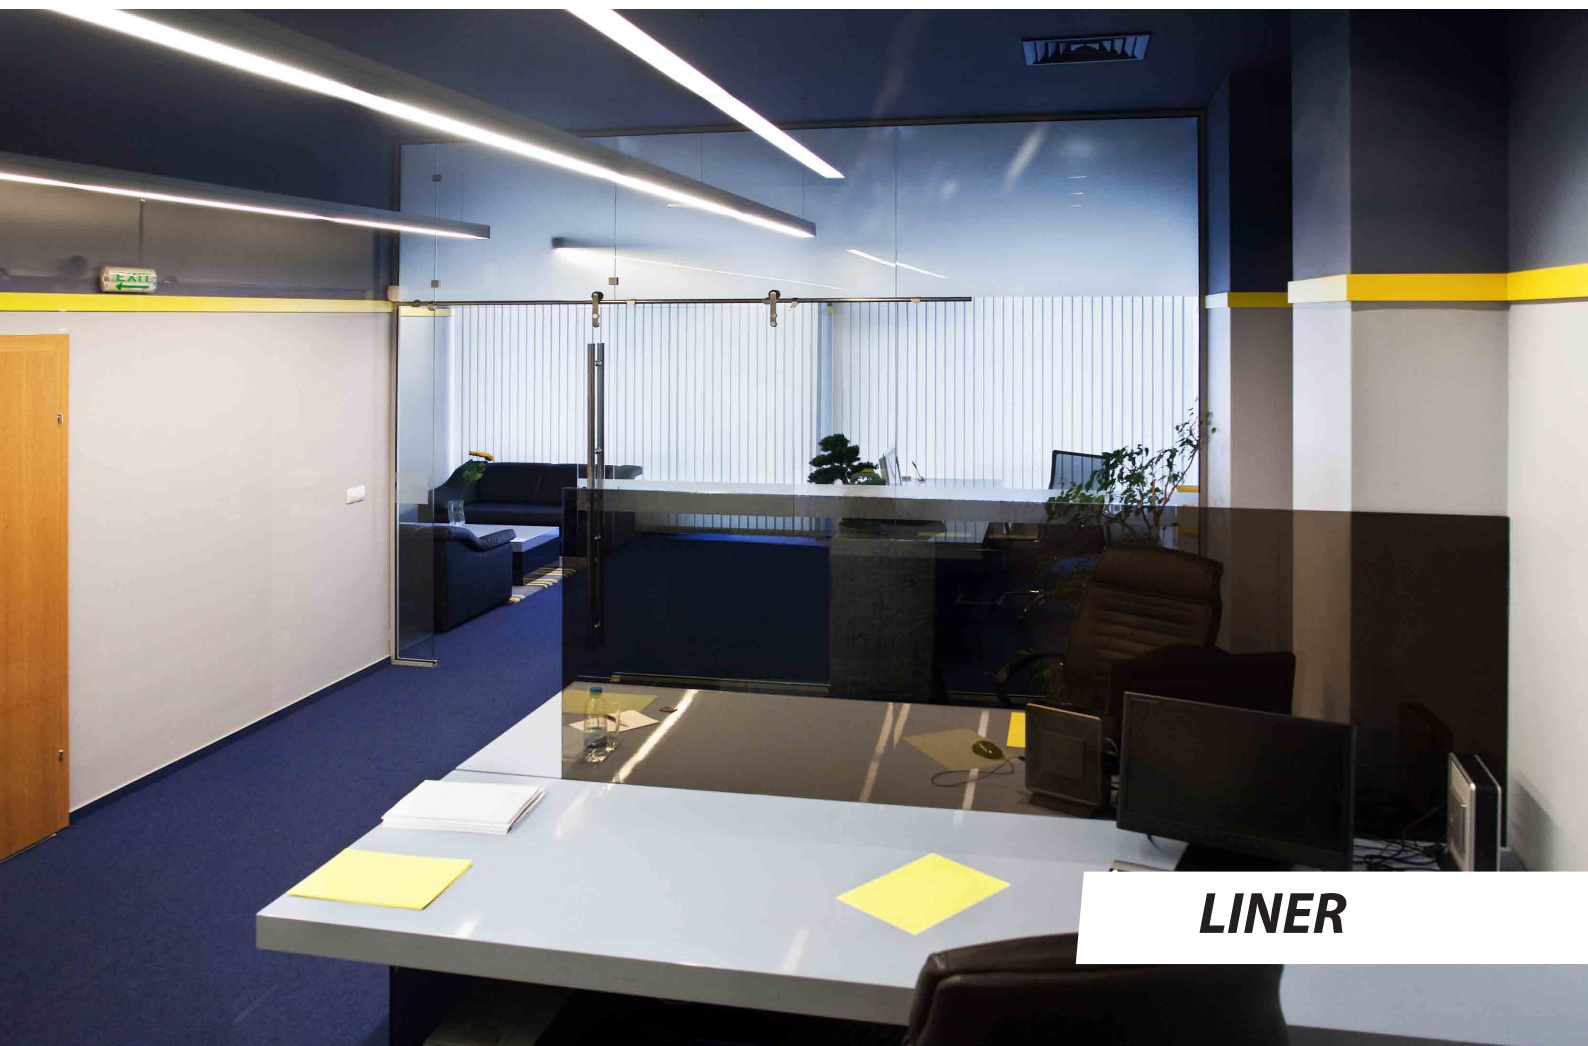

ЭНЕРГОСБЕРЕЖЕНИЕ

до 80%

FALDI
www.FALDI.ru

LINER

Офисное освещение

Произведено в России

Светильник подвесной светодиодный LINER

Подвесные светодиодные светильники серии LINER предназначены для освещения помещений торгового и офисного назначения.

*возможно изменение параметров +/-10%

ДОПОЛНИТЕЛЬНЫЕ ПАРАМЕТРЫ:

Угол светорассеивания: 120°
 Высота размещения: 2,5-4м
 Способ монтажа: подвесной, накладной

ОБЛАСТИ ПРИМЕНЕНИЯ:

- освещение торговых центров;
- освещение торговых залов и помещений магазинов;
- освещение офисно-административных центров;
- освещение конференц-залов;