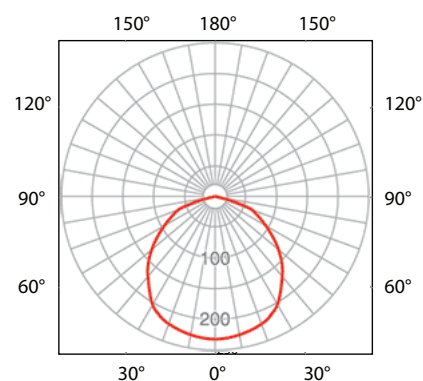

ХАРАКТЕРИСТИКИ МОДИФИКАЦИЙ:

Модификация светильника	Мощность, Вт.	Световой поток, Lm	Цветовая темп., К	Источник света	Вес, kg/ размеры, мм
LINER-24S	24	2470	5000k	Osram LED	1,0/ 60*60*850
LINER-36S	36	3700	5000k	Osram LED	1,5/ 60*60*1270

*возможно изменение параметров +/-10%

ДОПОЛНИТЕЛЬНЫЕ ПАРАМЕТРЫ:

Угол светорассеивания: 120°
 Высота размещения: 2,5-4м
 Способ монтажа: подвесной, накладной

ОБЛАСТИ ПРИМЕНЕНИЯ:

- освещение торговых центров;
- освещение торговых залов и помещений магазинов;
- освещение офисно-административных центров;
- освещение конференц-залов;