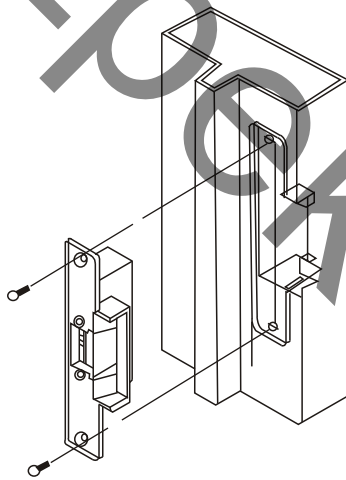

Подходит для

Металлическая дверь