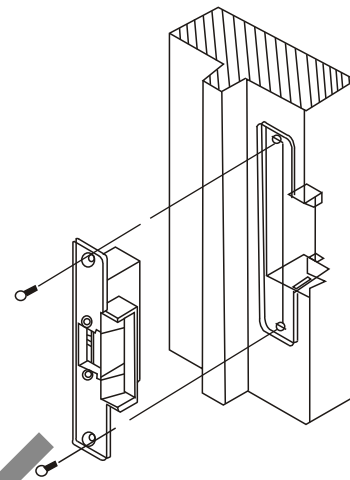

Установка

1 Вырежьте отверстие

2 Соберите замок и подключить питание

3 Закрепите замок

4 Готово

Подходит для

Металлическая дверь

Деревянная дверь

Подключение