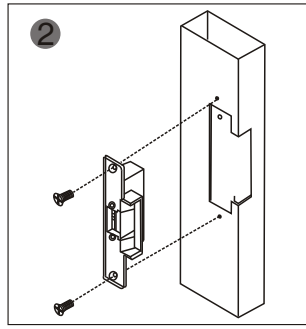

2 Соберите замок и подключить питание