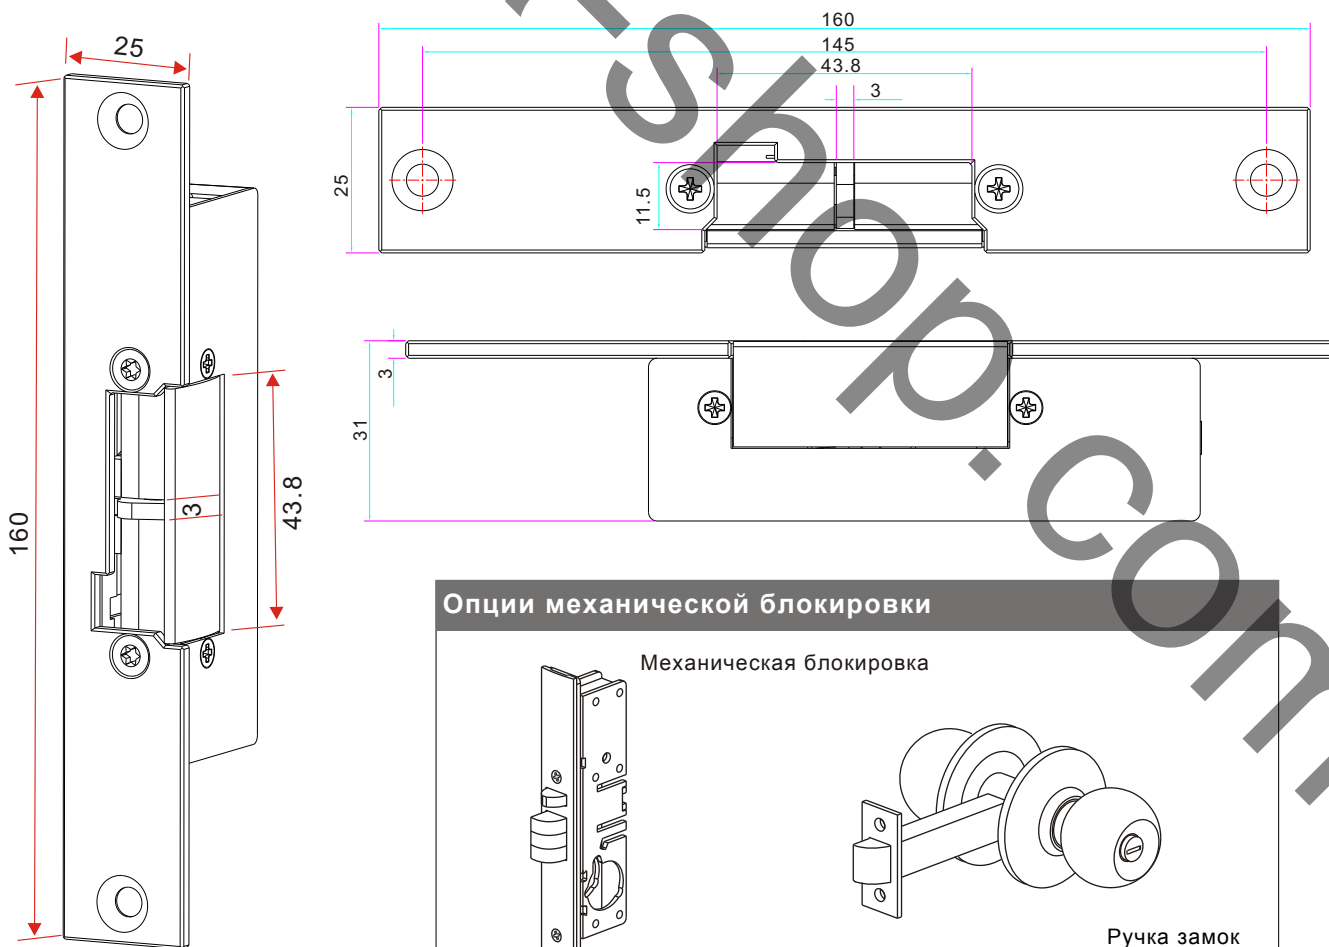

# Электромеханическая защелка

Модель: YS-131NO/NC

## Характеристики

Размеры	160 x 25 x 31 (мм)
Питание	12VDC
Ток	200mA
Тип замка	Без питания от крыт (NO); С питанием открыт (NC)
Подходит для	Деревянная дверь , металлическая дверь
Покритие	Гальванопокрытие
Вес	0.4 кг

## Схема