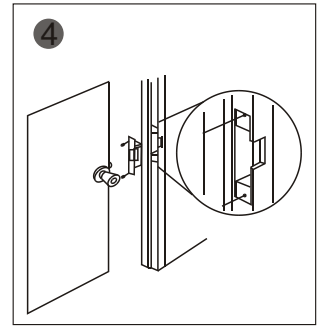

## Характеристики

Размеры	160 x 25 x 31 (мм)
Питание	12VDC
Ток	200mA
Тип замка	Без питания от крыт (NO); С питанием открыт (NC)
Подходит для	Деревянная дверь , металлическая дверь
Покритие	Гальванопокрытие
Вес	0.4 кг

## Схема

## Установка

1 Вырежьте отверстие

2 Соберите замок и подключить питание

3 Закрепите замок

4 Готово