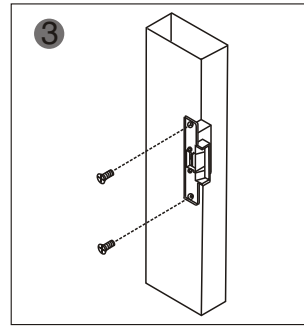

## Характеристики

Размеры	160 x 25 x 31 (мм)
Питание	12VDC
Ток	200mA
Тип замка	Без питания от крыт (NO); С питанием открыт (NC)
Подходит для	Деревянная дверь , металлическая дверь
Покритие	Гальванопокрытие
Вес	0.4 кг

## Схема

## Установка

1 Вырежьте отверстие

2 Соберите замок и подключить питание

3 Закрепите замок

4 Готово