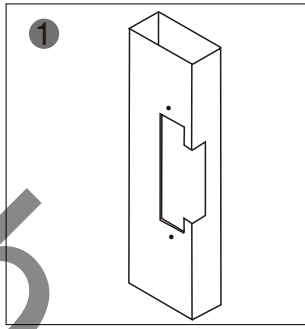

Установка

1 Вырежьте отверстие