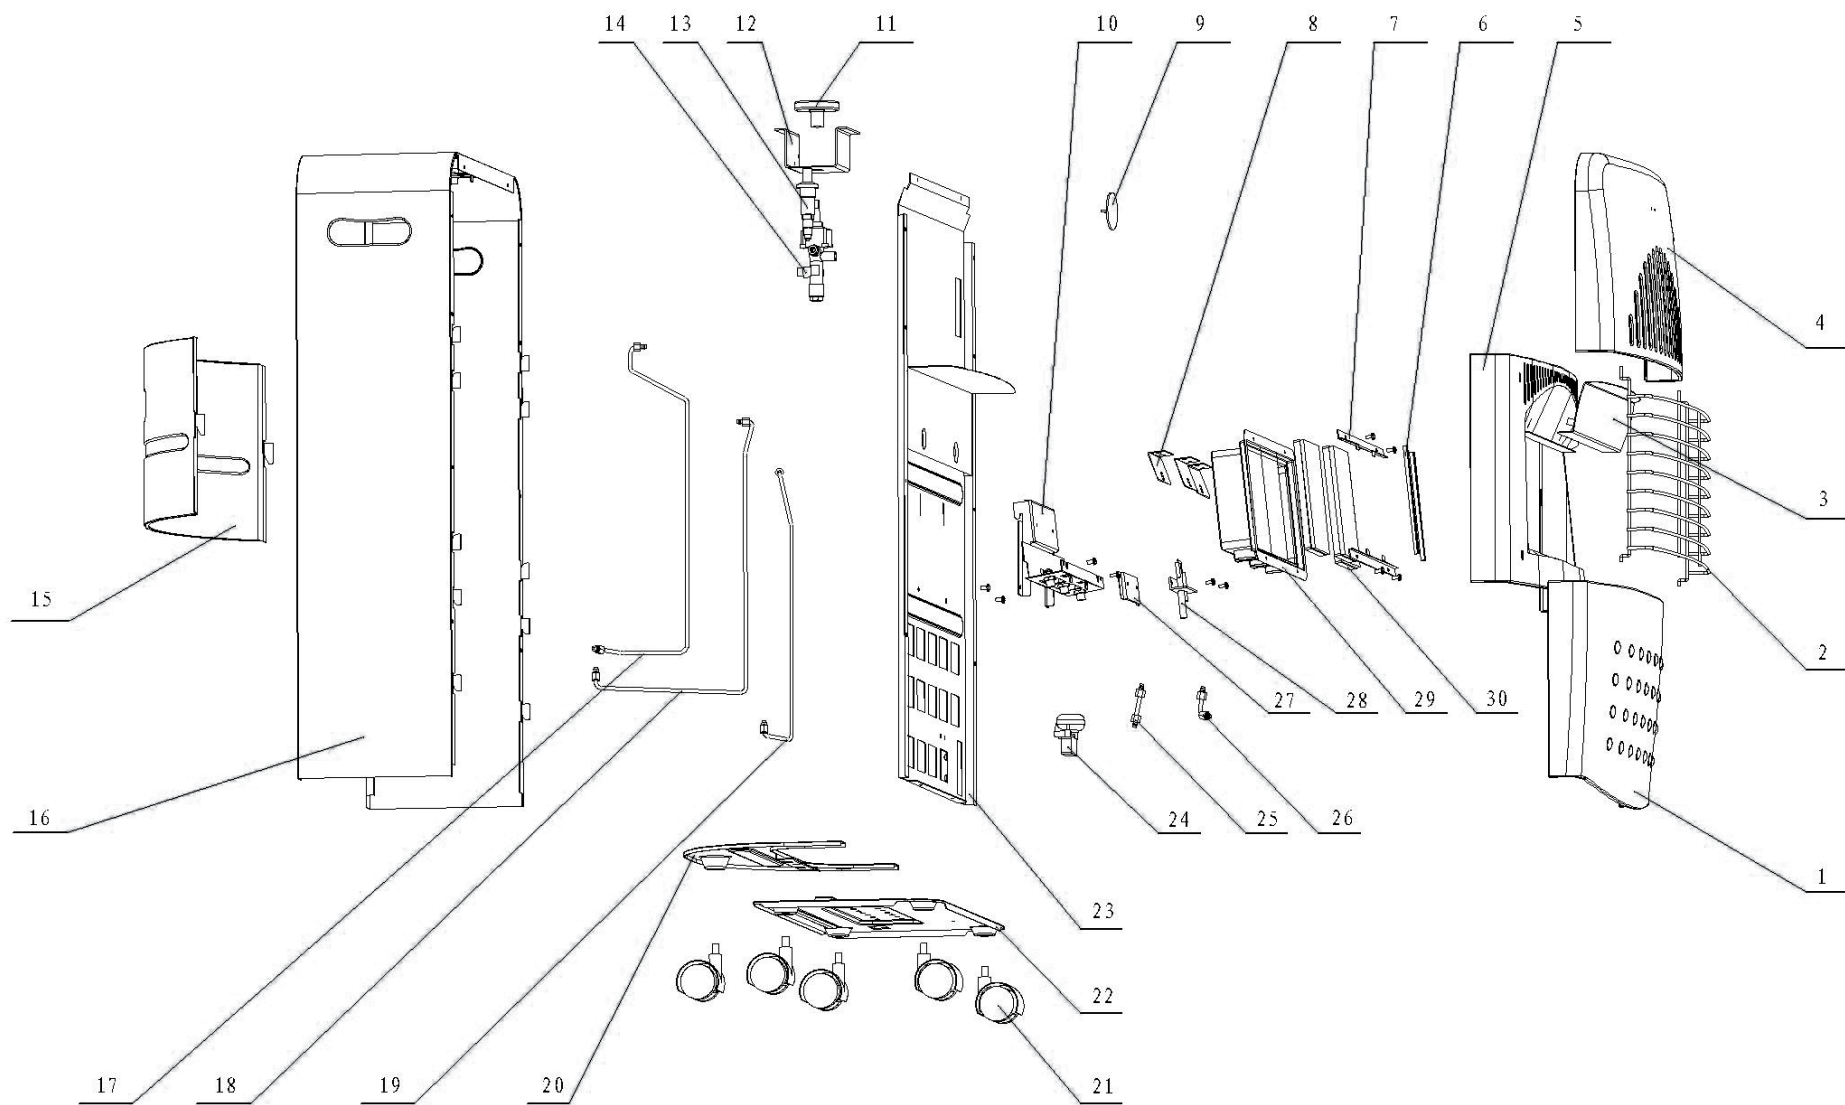

**Газовый керамический обогреватель
«Калибр ГКО-4200»**

Газовый керамический обогреватель «Калибр ГКО-4200»

Поз.	Наименование	Артикул
1	Панель передняя - нижняя часть	ГКО4200.01
2	Решётка	ГКО4200.02
3	Щиток тепловой	ГКО4200.03
4	Панель передняя - верхняя часть	ГКО4200.04
5	Панель передняя - средняя часть	ГКО4200.05
6	Пластина разделительная	ГКО4200.06
7	Планка прижимная	ГКО4200.07
8	Рассекатель потока	ГКО4200.08
9	Наклейка	ГКО4200.09
10	Кронштейн форсунок	ГКО4200.10
10-1	Форсунка поджига	ГКО4200.10-1
10-2	Форсунка	ГКО4200.10-2
11	Ручка крана газового	ГКО4200.11
12	Кронштейн крана газового	ГКО4200.12
13	Кнопка пьезоэлектрическая	ГКО4200.13
14	Кран газовый трёхпозиционный	ГКО4200.14
15	Крышка баллона	ГКО4200.15
16	Корпус	ГКО4200.16
17	Трубка 1	ГКО4200.17
18	Трубка 2	ГКО4200.18
19	Трубка 3	ГКО4200.19
20	В данной модели не применяется	
21	Колесо	ГКО4200.21
22	Основание	ГКО4200.22
23	Панель разделительная	ГКО4200.23
24	Выключатель опрокидывания	ГКО4200.24
25	Трубка 4	ГКО4200.25
26	Трубка 5	ГКО4200.26
27	Кронштейн ODS	ГКО4200.27
28	Блок поджига и контроля пламени ODS	ГКО4200.28
29	Корпус горелок	ГКО4200.29
30	Горелка керамическая	ГКО4200.30