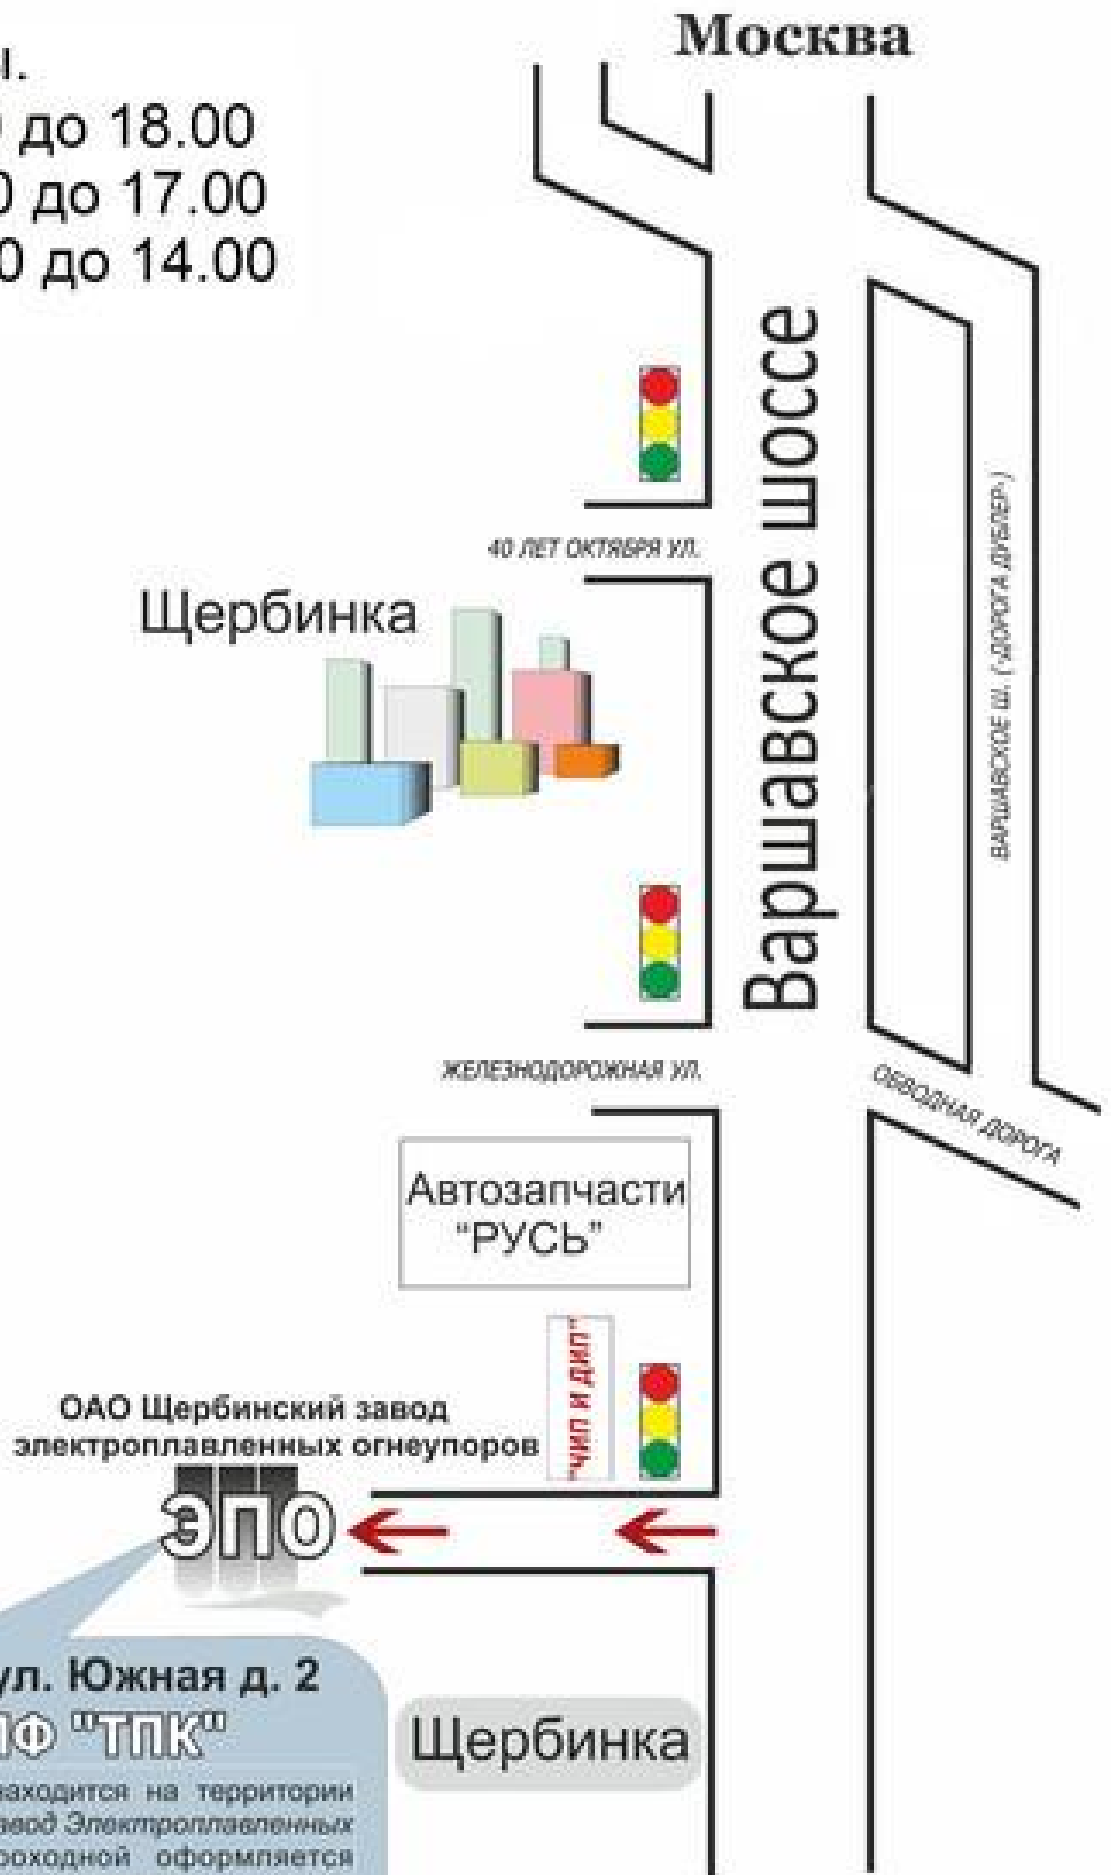

Часы работы.

Офис: с 9.00 до 18.00

Склад: с 9.00 до 17.00

Обед: с 13.00 до 14.00

НАШ АДРЕС: ул. Южная д. 2

ООО ПФ "ТПК"

ООО ПФ "ТПК" находится на территории ОАО "Щербинский Завод Электроплавленных Огнеупоров". На проходной оформляется пропуск и далее продолжаете движение, придерживаясь левой стороны до желтого двухэтажного офисного здания (вход в здание с противоположной стороны).