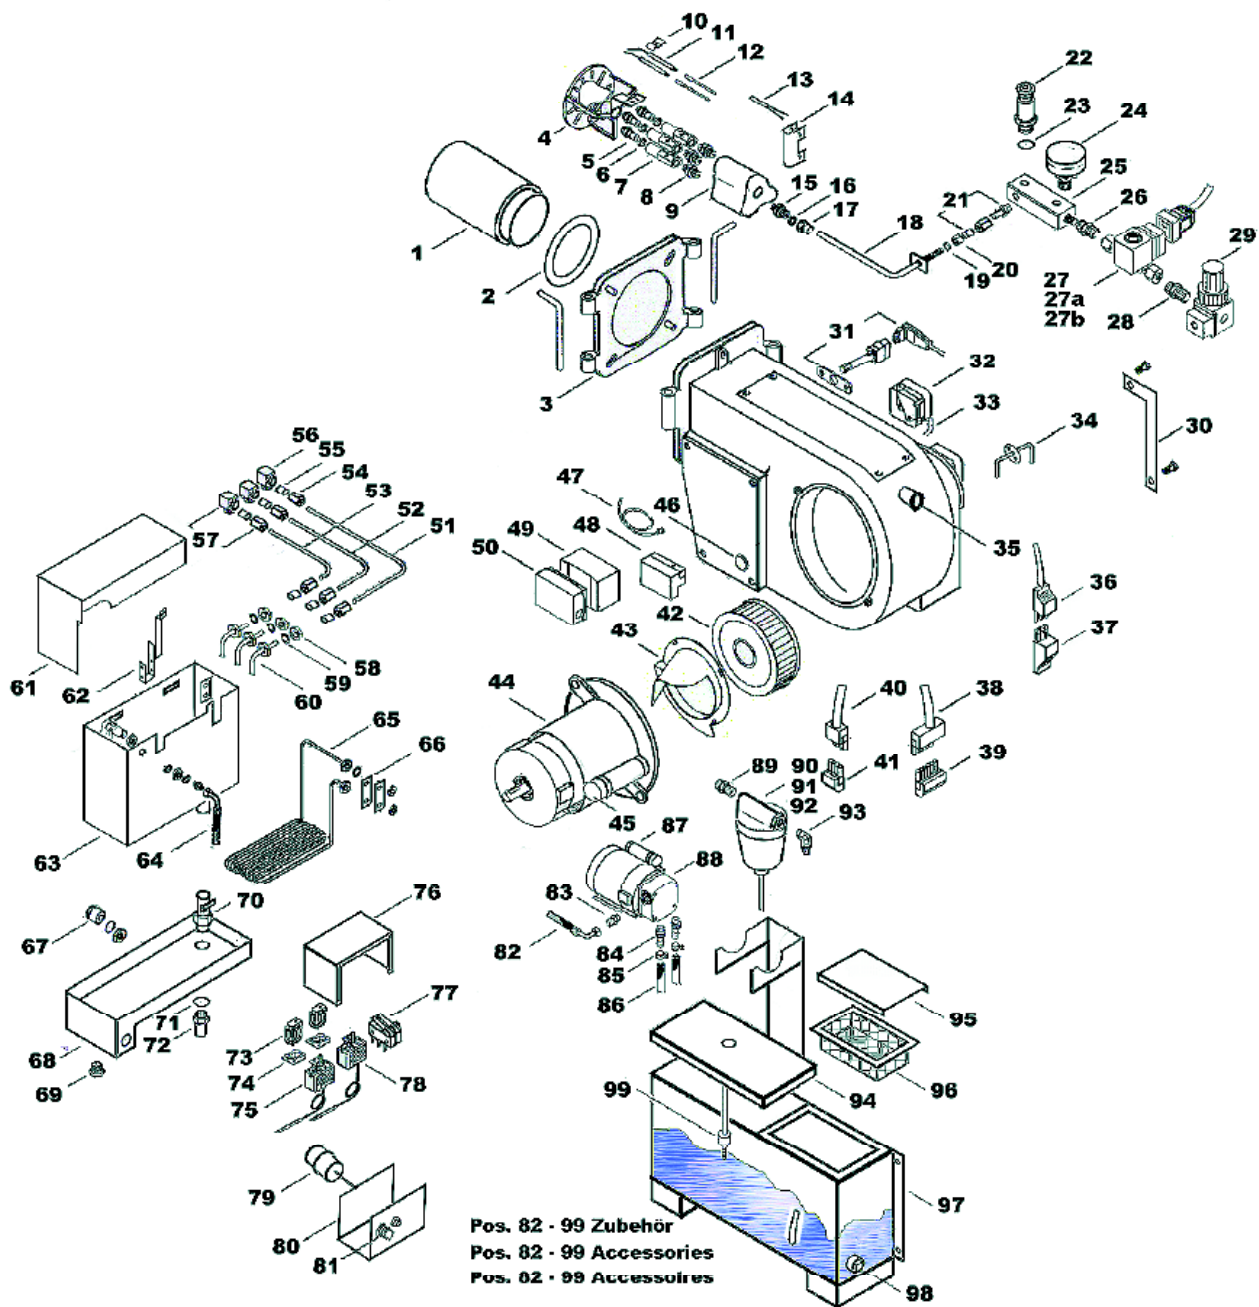

<i>KG/UB150 -04</i>	<i>KG/UB200-04</i>
1	Трубка горелки	028233	028234
2	Фланцевое уплотнение	028235	
3	Фиксирующий фланец	028236	
4	Кольцо горения с электродом зажигания	035955	
5	Сопло	028158 DA-1.5	028161 DA - 2.A
6	Уплотнение для сопла	004360	
7	Адаптер для сопла	037735	
8	Переходник		
9	Распределитель		
10	Верхняя часть крепления электрода	035946	
11	Электрод зажигания	028258	
12	Кабель зажигания	036470	
13	Патронный нагревательный элемент / сопло	006769	
14	Подставка для патронного нагревательного элемента	038960	
15	Переходник	040128	
16	Зажимное кольцо	040129	
17	Колпачковая гайка	040130	
18	Соединительная трубка	031562	
19	Шайба	039071	
20	Гайка	039070	
21	Ниппель напорной трубы	028144	
22	Предохранительный клапан 1,5 бар	036208	
23	Медное уплотнение	034407	
24	Манометр	028140	
25	Распределитель	040134	
26	Ниппель	028142	
27	Соединение электромагнитного клапана	045889	
27a	Обмотка электромагнитного клапана	045915	
27b	Кабель со штекером	045964	
28	Ниппель	034396	
29	Регулятор первичного воздуха	023626	
30	Крепежный уголок	040131	
31	Фотоэлемент	040133	
32	Дифференциальное реле давления	036447	
33	Силиконовая трубка	004340	
34	Соединитель	038348	
35	Указатель уровня	035536	
36	3-полюсный штекер, зеленый	045891