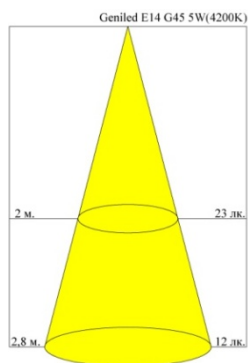

Светодиодная лампа Geniled E14 G45 5W имеет форму колбы «шарик» для наиболее эффективного равномерного рассеивания света и стандартный цоколь E14, что позволяет использовать ее в большинстве светильников и бра. Корпус выполнен из керамики и матового белого стекла.

Модель  
 Артикул (2700/4200)  
 Тип цоколя  
 Тип колбы  
 Размеры лампы  
**Технические характеристики**  
 Потребляемая мощность  
 Входное напряжение  
 Светодиоды  
 Угол рассеивания  
 Световой поток  
 Возможность диммирования  
 Цветовая температура  
 Индекс цветопередачи  
 Коэффициент пульсации  
 Рабочая температура  
 Срок службы  
**Материалы и компоненты**  
 Охлаждение  
 Материал корпуса  
**Прочие характеристики**  
 Замена лампы накаливания  
 Вес лампы  
 Транспортная упаковка  
 вес/габариты/кол-во  
 Гарантия