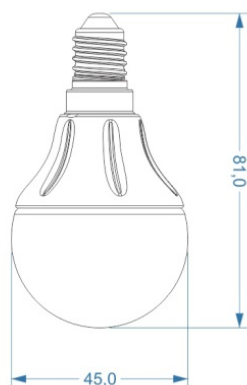

Светодиодная лампа Geniled E14 G45 5W имеет форму колбы «шарик» для наиболее эффективного равномерного рассеивания света и стандартный цоколь E14, что позволяет использовать ее в большинстве светильников и бра. Корпус выполнен из керамики и матового белого стекла.

Модель  
 Артикул (2700/4200)  
 Тип цоколя  
 Тип колбы  
 Размеры лампы  
**Технические характеристики**  
 Потребляемая мощность  
 Входное напряжение  
 Светодиоды  
 Угол рассеивания  
 Световой поток  
 Возможность диммирования  
 Цветовая температура  
 Индекс цветопередачи  
 Коэффициент пульсации  
 Рабочая температура  
 Срок службы  
**Материалы и компоненты**  
 Охлаждение  
 Материал корпуса  
**Прочие характеристики**  
 Замена лампы накаливания  
 Вес лампы  
 Транспортная упаковка  
 вес/габариты/кол-во  
 Гарантия

**Geniled E14 G45**  
**01137/01138**  
**E14**  
**G45 "Шарик"**  
**Ø45 x 81мм**

**5 Вт**  
**180-240 В, 50/60 Гц**  
**SMD 5630**  
**240°**  
**450-480лм**  
**нет**  
**Теплый белый: 2700 К**  
**Нейтральный белый: 4200 К**  
**> 80**  
**< 1%**  
**-40 ...+40°C**  
**40 000 ч**

**Керамический радиатор**  
**Керамика, матовое стекло**

**50 Вт**  
**44 г**  
**0,677 кг/295x120x130 мм/**  
**10шт.**  
**3 года**