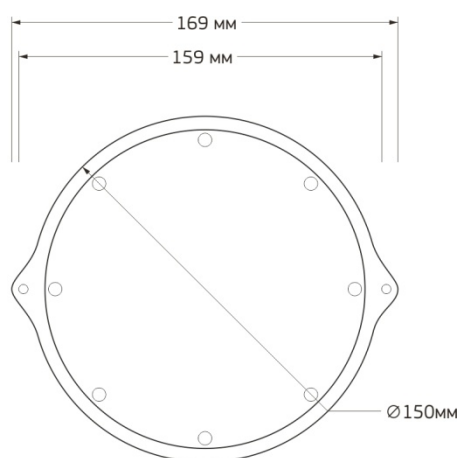

Модель
Артикул
Размеры светильника
Установка

Технические характеристики

Входное напряжение
Потребляемая мощность
Световой поток светильника
Цветовая температура
Угол рассеивания
Индекс цветопередачи
Коэффициент пульсации
Коэффициент мощности
Возможность диммирования
Степень защиты
Рабочая температура
Срок службы

Сфера - 7
08090
Ø 150 мм х 65 мм
Накладной

80-240В, 50/60 Гц
7 Вт
650 лм
5000 К
180°
>80 Ra
<1 %
0,98
нет
IP 65
от -40° до +60°С
50 000 час.

SMD 2835
GL-17-21VDC330mA
Алюминий
Белый
Матовый поликарбонат