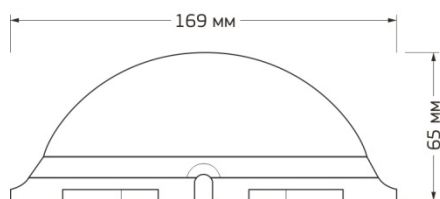

Модель
Артикул
Размеры светильника
Установка

Технические характеристики

Входное напряжение
Потребляемая мощность
Световой поток светильника
Цветовая температура
Угол рассеивания
Индекс цветопередачи
Коэффициент пульсации
Коэффициент мощности
Возможность диммирования
Степень защиты
Рабочая температура
Срок службы

Сфера - 7
08090
Ø 150 мм х 65 мм
Накладной

80-240В, 50/60 Гц
7 Вт
650 лм
5000 К
180°
>80 Ra
<1 %
0,98
нет
IP 65
от -40° до +60°С
50 000 час.

SMD 2835
GL-17-21VDC330mA
Алюминий
Белый
Матовый поликарбонат