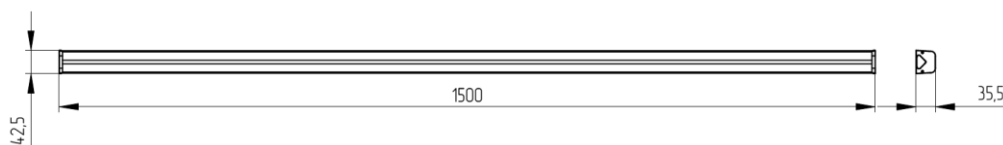

Рисунок 1 - Внешний вид светильника Geniled Лайнер 1500мм 40W 5000К.

Модель	<b>Лайнер 1500мм 40W 5000К</b>
Артикул	<b>08223</b>
Размеры светильника	<b>1500 x 42,5 x 35,5 мм</b>
Установка	<b>Подвесной/ накладной</b>
<b>Технические характеристики</b>	
Входное напряжение	<b>170-240В, 50/60 Гц</b>
Потребляемая мощность	<b>40 Вт</b>
Световой поток светильника	<b>3240 лм</b>
Цветовая температура	<b>5000 ± 300 К</b>
Угол рассеивания	<b>120°</b>
Индекс цветопередачи	<b>&gt; 80 Ra</b>
Возможность диммирования	<b>нет</b>
Коэффициент пульсации	<b>&lt;3 %</b>
Коэффициент мощности	<b>0,9</b>
Степень защиты	<b>IP 43</b>
Рабочая температура	<b>от -20° до +40°С</b>
Срок службы	<b>50 000 час</b>
<b>Материалы и компоненты</b>	
Тип светодиода	<b>Runite LED SMD2835</b>
Корпус	<b>Алюминий</b>
Цвет	<b>Серый</b>
Рассеиватель	<b>Поликарбонат</b>
<b>Прочие характеристики</b>	
Масса светильника	<b>0,85 кг</b>
Гарантия	<b>3 года</b>

Рисунок 2 – Габаритные размеры светильника Geniled Лайнер 1500 мм 40W 5000К.