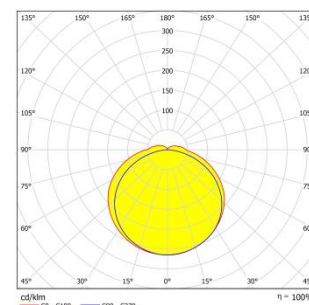

**Примечание: не пригоден для использования совместно со стандартными регуляторами уровня яркости.**

**Комплект подвесного монтажа заказывается отдельно.**

Рисунок 3 – Светораспределение светильника Лайнер 1500 мм 40W 5000К.