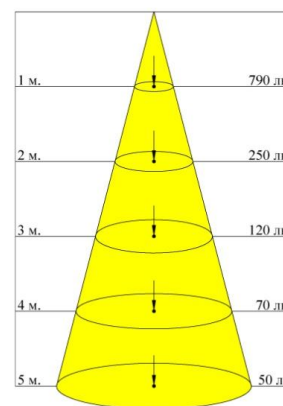

**Примечание: не пригоден для использования совместно со стандартными регуляторами уровня яркости.**

**Комплект подвесного монтажа заказывается отдельно.**

Рисунок 3 – Светораспределение светильника Лайнер 1500 мм 40W 5000К.