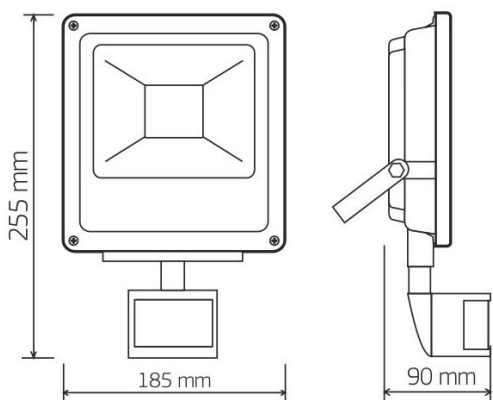

Модель
Артикул
Размеры прожектора
Установка

Технические характеристики

Входное напряжение
Потребляемая мощность
Световой поток светильника
Цветовая температура
Угол рассеивания
Индекс цветопередачи
Возможность диммирования
Коэффициент пульсации
Регулировка времени работы
Регулировка срабатывания датчика освещенности
Дальность действия датчика
Угол обнаружения датчика
Коэффициент мощности
Степень защиты
Рабочая температура
Срок службы

Материалы и компоненты

Тип светодиода
Корпус
Цвет
Рассеиватель
Прочие характеристики
Замена светильника

Масса светильника
Транспортная упаковка:
вес/габариты/кол-во шт.
Гарантия

СДП-Д 20W

11065
255x185x90 мм
Накладной