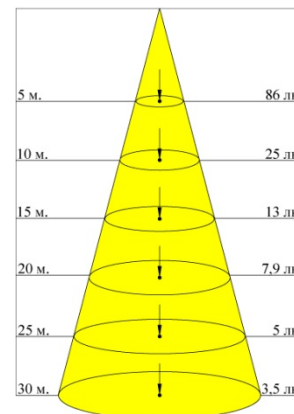

Прочие характеристики

Замена светильника

Масса светильника
Гарантия

СДП-50W
11061
305x284x67 мм
Накладной

180-240 В, 50/60 Гц
50 Вт
4300 лм
4700 К
120°
> 80 Ra
нет
< 1 %
IP 65
от -40° до +40° С
40 000 часов

SMD5730
Алюминий
Белый
Закалённое стекло

**Прожектор с галогеновой
лампой 250 Вт**
2,14 кг
3 года

Geniled СДП-50W 4700K