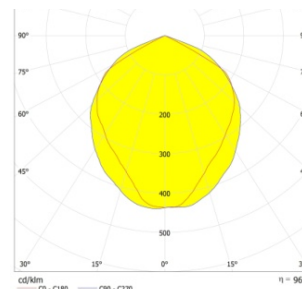

Прочие характеристики

Замена светильника

Масса светильника
Гарантия

СДП-50W
11061
305x284x67 мм
Накладной

180-240 В, 50/60 Гц
50 Вт
4300 лм
4700 К
120°
> 80 Ra
нет
< 1 %
IP 65
от -40° до +40° С
40 000 часов

SMD5730
Алюминий
Белый
Закалённое стекло

**Прожектор с галогеновой
лампой 250 Вт**
2,14 кг
3 года

Geniled СДП-50W 4700K