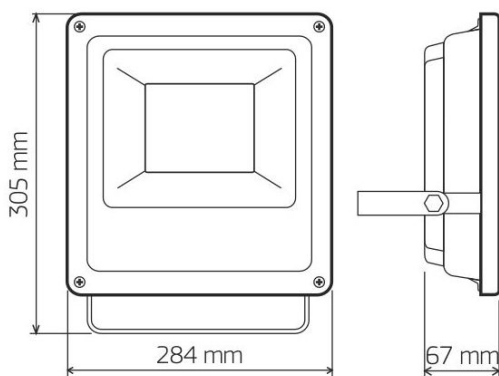

Модель
Артикул
Размеры прожектора
Установка

Технические характеристики

Входное напряжение
Потребляемая мощность
Световой поток светильника
Цветовая температура
Угол рассеивания
Индекс цветопередачи
Возможность диммирования
Коэффициент пульсации
Степень защиты
Рабочая температура
Срок службы

Материалы и компоненты

Тип светодиода
Корпус
Цвет
Рассеиватель

Прочие характеристики

Замена светильника

Масса светильника
Гарантия

СДП-50W
11061
305x284x67 мм
Накладной

180-240 В, 50/60 Гц
50 Вт
4300 лм
4700 К
120°
> 80 Ra
нет
< 1 %
IP 65
от -40° до +40° С
40 000 часов