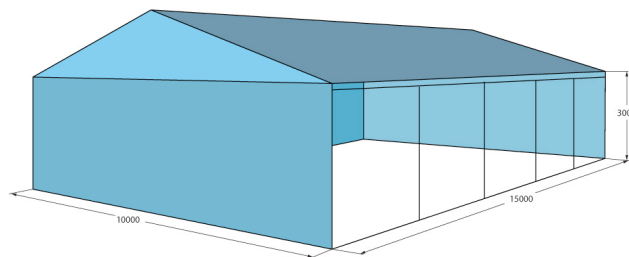

Тентовая палатка шатер на 50-60 чел.

Сборно-разборная тентовая палатка шатер с двускатной крышей с одной открытой стенкой большой площади (150 м²) – отличное качественное профессиональное и одновременно бюджетное решение для проведения крупных мероприятий с большим количеством людей: свадьбы, выездные мероприятия под открытым небом, кейтеринг, праздники, выставки.

Открытая стенка не мешает доступу людей, закрытые стенки позволяют комфортно защищаться от атмосферных явлений. В стенки могут быть добавлены прозрачные оконные решения любой формы и размера.

Площадь – 150 м². Размеры:
Длина – 15 м
Ширина – 10 м
Высота – 3 м по периметру, 4,5 м в коньке

Тип конструкции: прямоугольная, двускатная, сборно-разборная.

1 стенка открытая. 3 стенки закрыты.

Оконные и дверные решения – нет.

Стоимость изготовления:
450 000 руб. (3 000 руб. за 1 м²).

Сроки изготовления: 3-5 рабочих дней.

Доставка и монтаж (Москва и МО) – 3 рабочих дня.

Доставка и монтаж в другие регионы России возможны и обсуждаются отдельно.

TentTTC