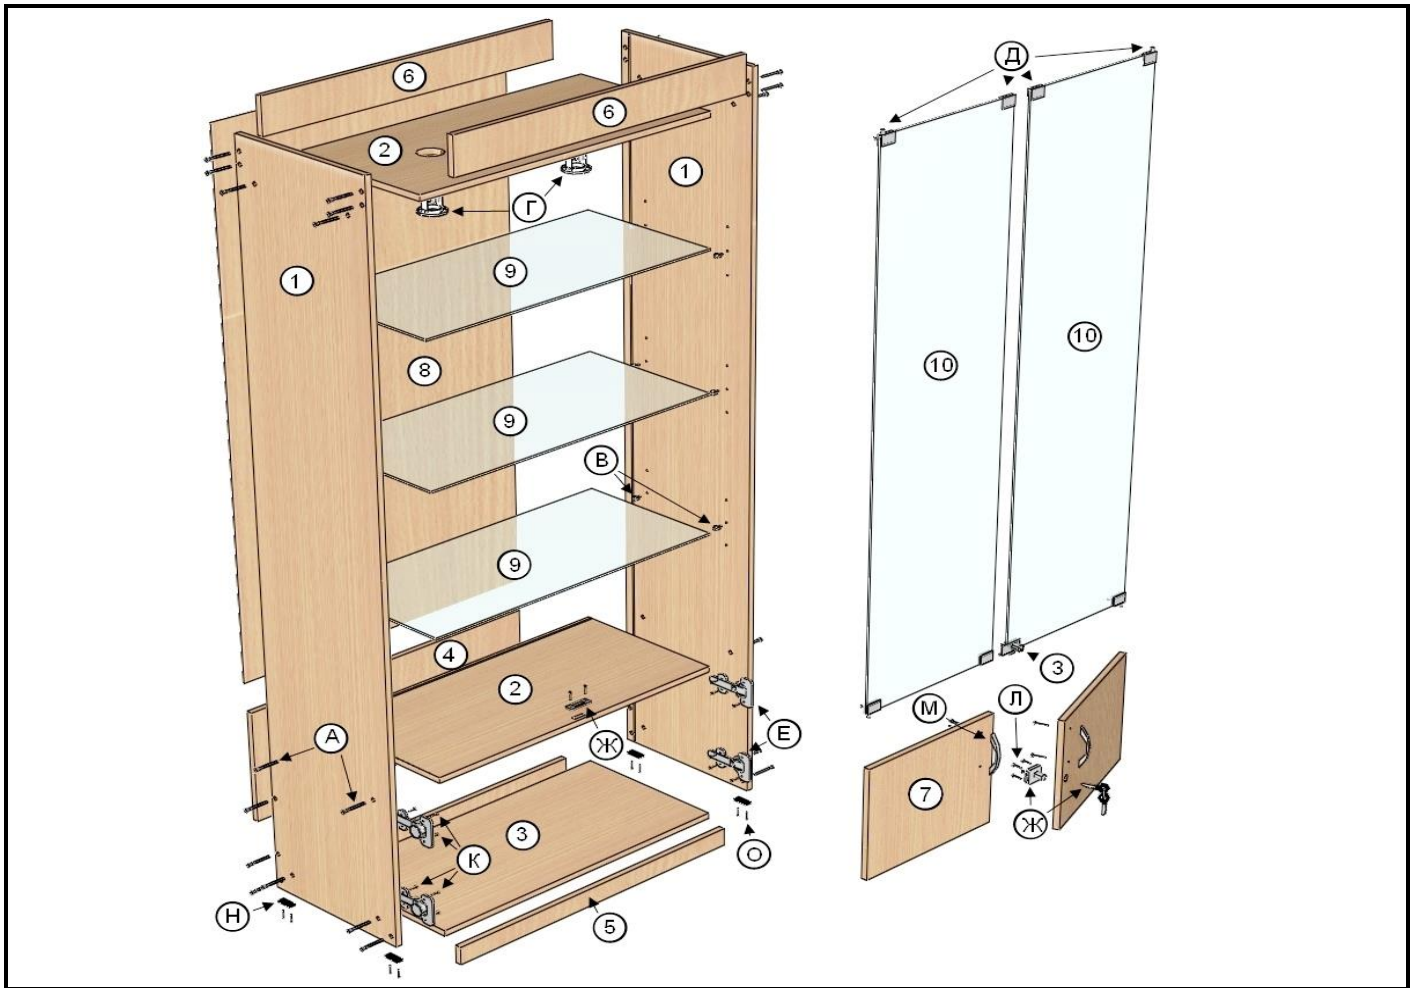

**В-6**  
**2000x850x300**

**Детали**

Обозначение	Наименование	Размер, мм	Кол-во	Примечание
1	Боковая стенка	2000x300x16	2	ТО.000.259/260
2	Горизонт с пазами	818x296x16	2	ТО.000.261/262
3	Горизонт	818x296x16	1	ТО.000.263
4	Задняя стенка	318x818x16	1	ТО.000.255
5	Цоколь	50x818x16	2	ТО.000.257
6	Планка	100x818x16	2	ТО.000.256
7	Дверь	314x405x16	2	ТО.000.264/265
8	Задняя стенка	1498x833x3,2	1	ДВП, Зеркало или Стекло

**Стекло**

9	Полка	815x245x5	3	
10	Дверь	1471x404x5	2	

**Фурнитура**

Обозначение	Наименование	Характеристика	Кол-во	Примечание
А	Евровинт	7x50	28	
Б	Заглушка		28	
В	Стеклодержатель	С присоской	12	
Г	Светильник		2	
Д	Петля флажковая	на 1 стекло	2	
Е	Петля ДСП	вкладная	4	
Ж	Замок ДСП	с ответкой	1	
З	Замок для Стекла	на 2 стекла с ответкой	1	
И	Задвижка		1	
К	Шуруп	4x16	26	
Л	Шуруп	3x20	4	
М	Ручка-скоба	"+крепеж"	2	
Н	Подпятник		4	
О	Гвоздь	2x20	8	
П	Ключ-шестигранник		1	