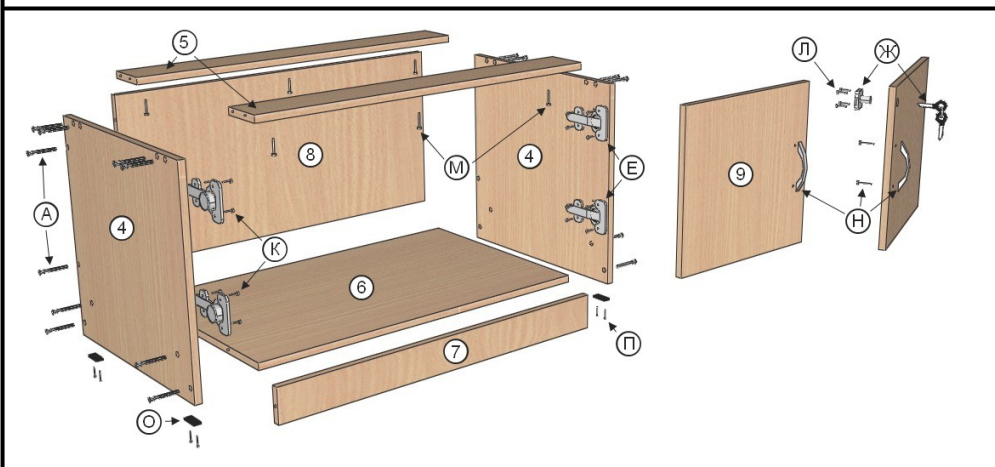

В-51
2000x850x500

Детали

Обозначение	Наименование	Размер, мм	Кол-во	Примечание
1	Крыша/дно	500x850x16	2	В.010/011
2	Планка	54x1484x16	4	В.003
3	Планка	70x1484x16	4	В.004
4	Бок	500x484x16	2	В.016
5	Усилитель	96x818x16	2	В.012
6	Пол	500x818x16	1	В.013
7	Цоколь	80x818x16	2	В.012
8	Задняя стенка	818x388x16	1	В.014
9	Фасад	404x382x16	2	В.015

Стекло

10	Полка стеклянная	816x450x5	3	
11	Дверь стеклянная	1469x350x5	1	
12	Стекло боковое	1483x370x4	2	
13	Стекло заднее	1483x720x4	1	

Фурнитура

Обозначение	Наименование	Характеристика	Кол-во	Примечание
А	Евровинт	7x50	52	
Б	Заглушка		52	
В	Стеклодержатель	С присоской	12	
Г	Петля флажковая	на 1 стекло	2	
Д	Замок для Стекла	на 2 стекла	1	"+" ответка"
Е	Петля ДСП	вкладная 90 град.	4	
Ж	Замок ДСП	с ответкой	1	
И	Задвижка		1	
К	Шуруп	4x16	18	
Л	Шуруп	3x20	4	
М	Шуруп	4x30	8	
Н	Ручка-скоба	96 мм	2	
О	Подпятник		4	
П	Гвоздь	2x20	8	
Р	Ключ-шестигранник		1	