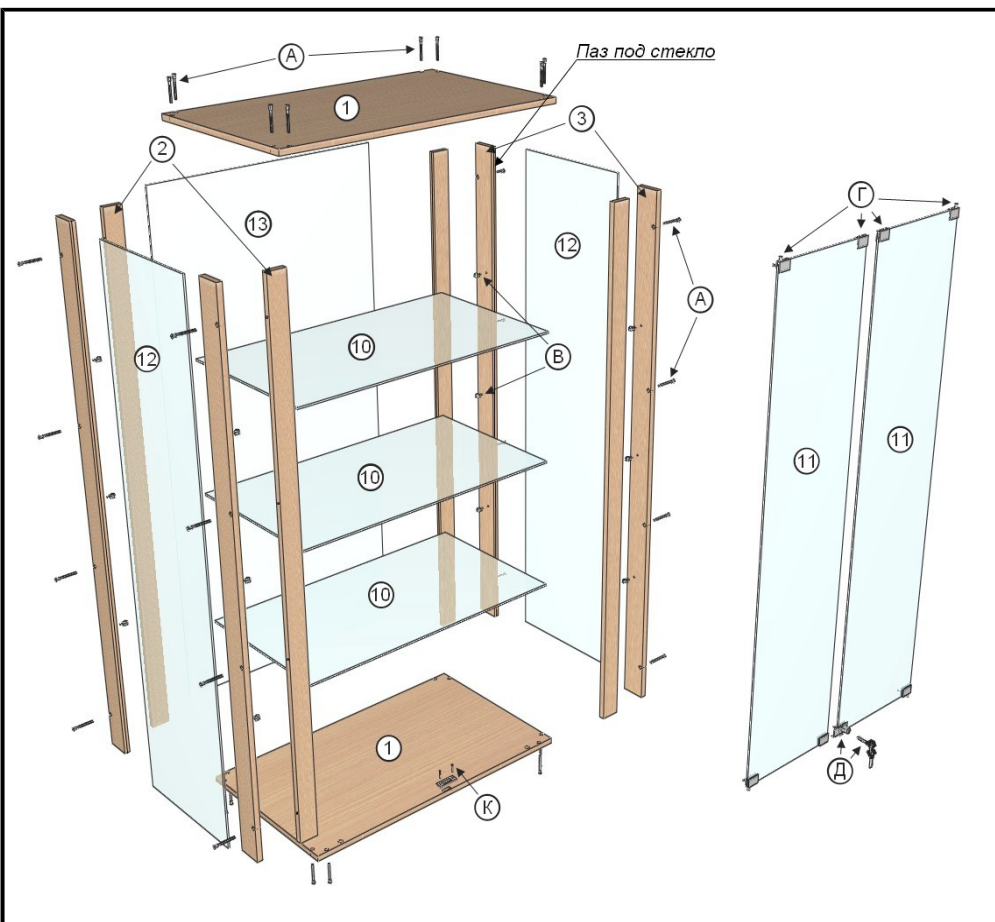

В-51
2000x850x500

Детали

Обозначение	Наименование	Размер, мм	Кол-во	Примечание
1	Крыша/дно	500x850x16	2	В.010/011
2	Планка	54x1484x16	4	В.003
3	Планка	70x1484x16	4	В.004
4	Бок	500x484x16	2	В.016
5	Усилитель	96x818x16	2	В.012
6	Пол	500x818x16	1	В.013
7	Цоколь	80x818x16	2	В.012
8	Задняя стенка	818x388x16	1	В.014
9	Фасад	404x382x16	2	В.015

Стекло

10	Полка стеклянная	816x450x5	3	
11	Дверь стеклянная	1469x350x5	1	
12	Стекло боковое	1483x370x4	2	
13	Стекло заднее	1483x720x4	1	

Фурнитура

Обозначение	Наименование	Характеристика	Кол-во	Примечание
А	Евровинт	7x50	52	
Б	Заглушка		52	
В	Стеклодержатель	С присоской	12	
Г	Петля флажковая	на 1 стекло	2	
Д	Замок для Стекла	на 2 стекла	1	"+" ответка"
Е	Петля ДСП	вкладная 90 град.	4	
Ж	Замок ДСП	с ответкой	1	
И	Задвижка		1	
К	Шуруп	4x16	18	
Л	Шуруп	3x20	4	
М	Шуруп	4x30	8	
Н	Ручка-скоба	96 мм	2	
О	Подпятник		4	
П	Гвоздь	2x20	8	
Р	Ключ-шестигранник		1	