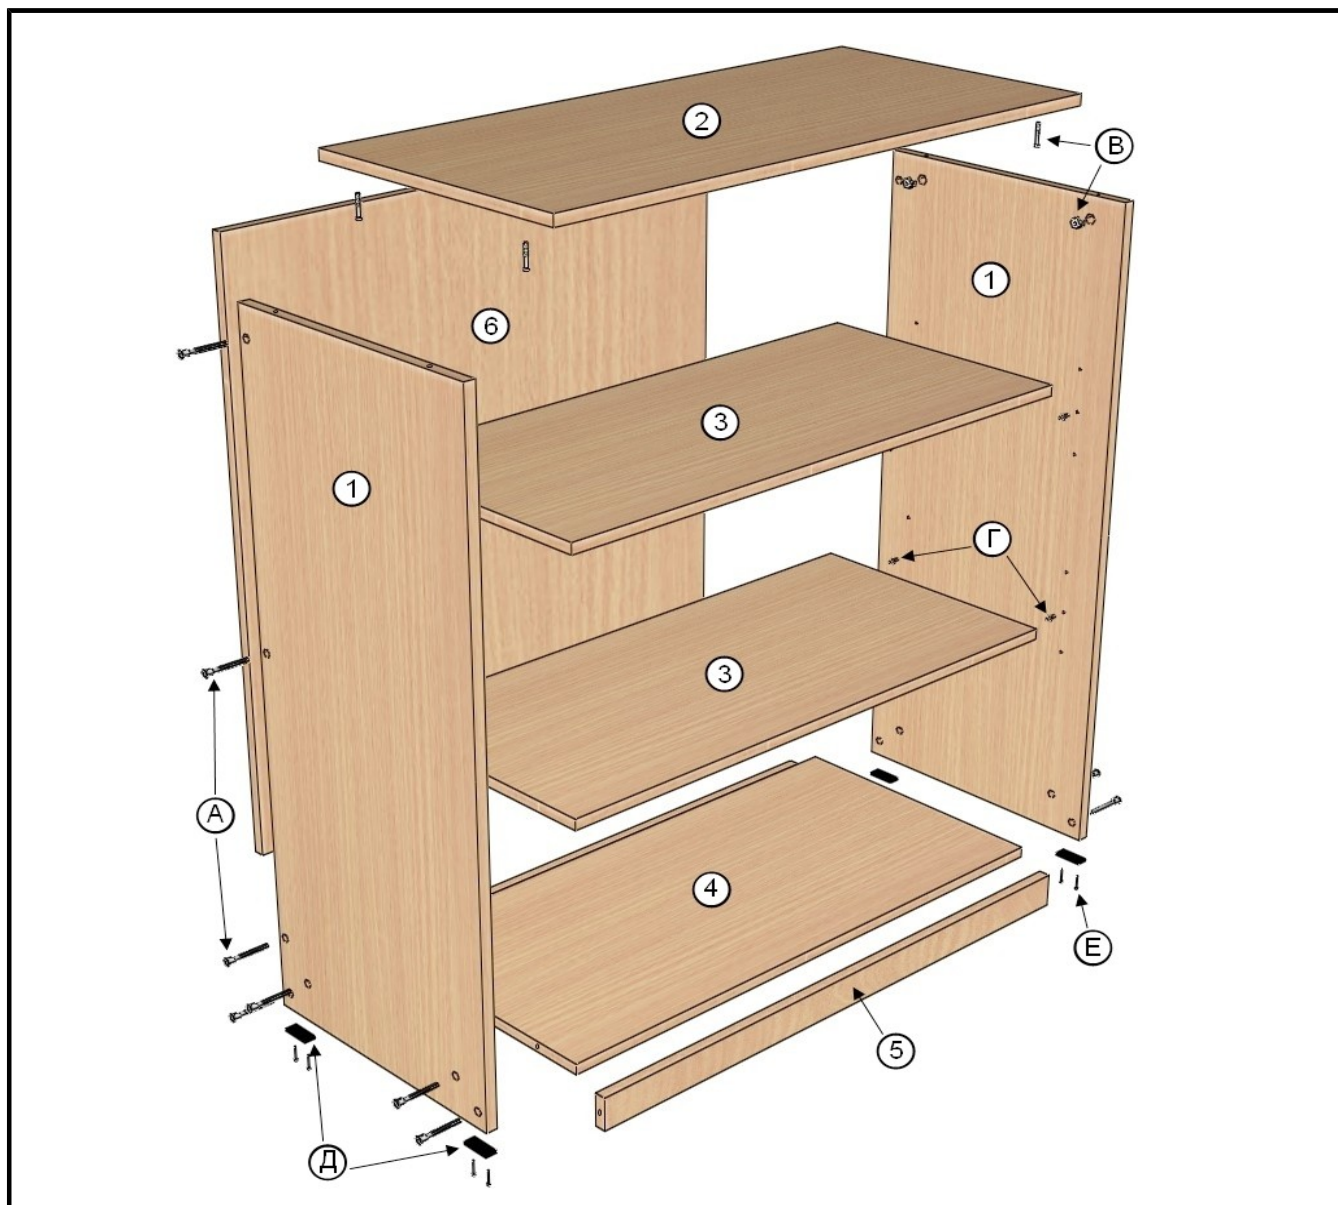

Пр-2
Прилавок закрытый
1000x850x400

Детали

Обозначение	Наименование	Размер, мм	Кол-во	Примечание
1	Боковая стенка	984x396x16	2	ТО.000.156/157
2	Крыша	850x400x16	1	ТО.000.150
3	Полка	811x374x16	2	ТО.000.158
4	Горизонт	814x392x16	1	ТО.000.153
5	Цоколь	50x814x16	2	ТО.000.154
6	Задняя стенка	918x814x16	1	ТО.000.159