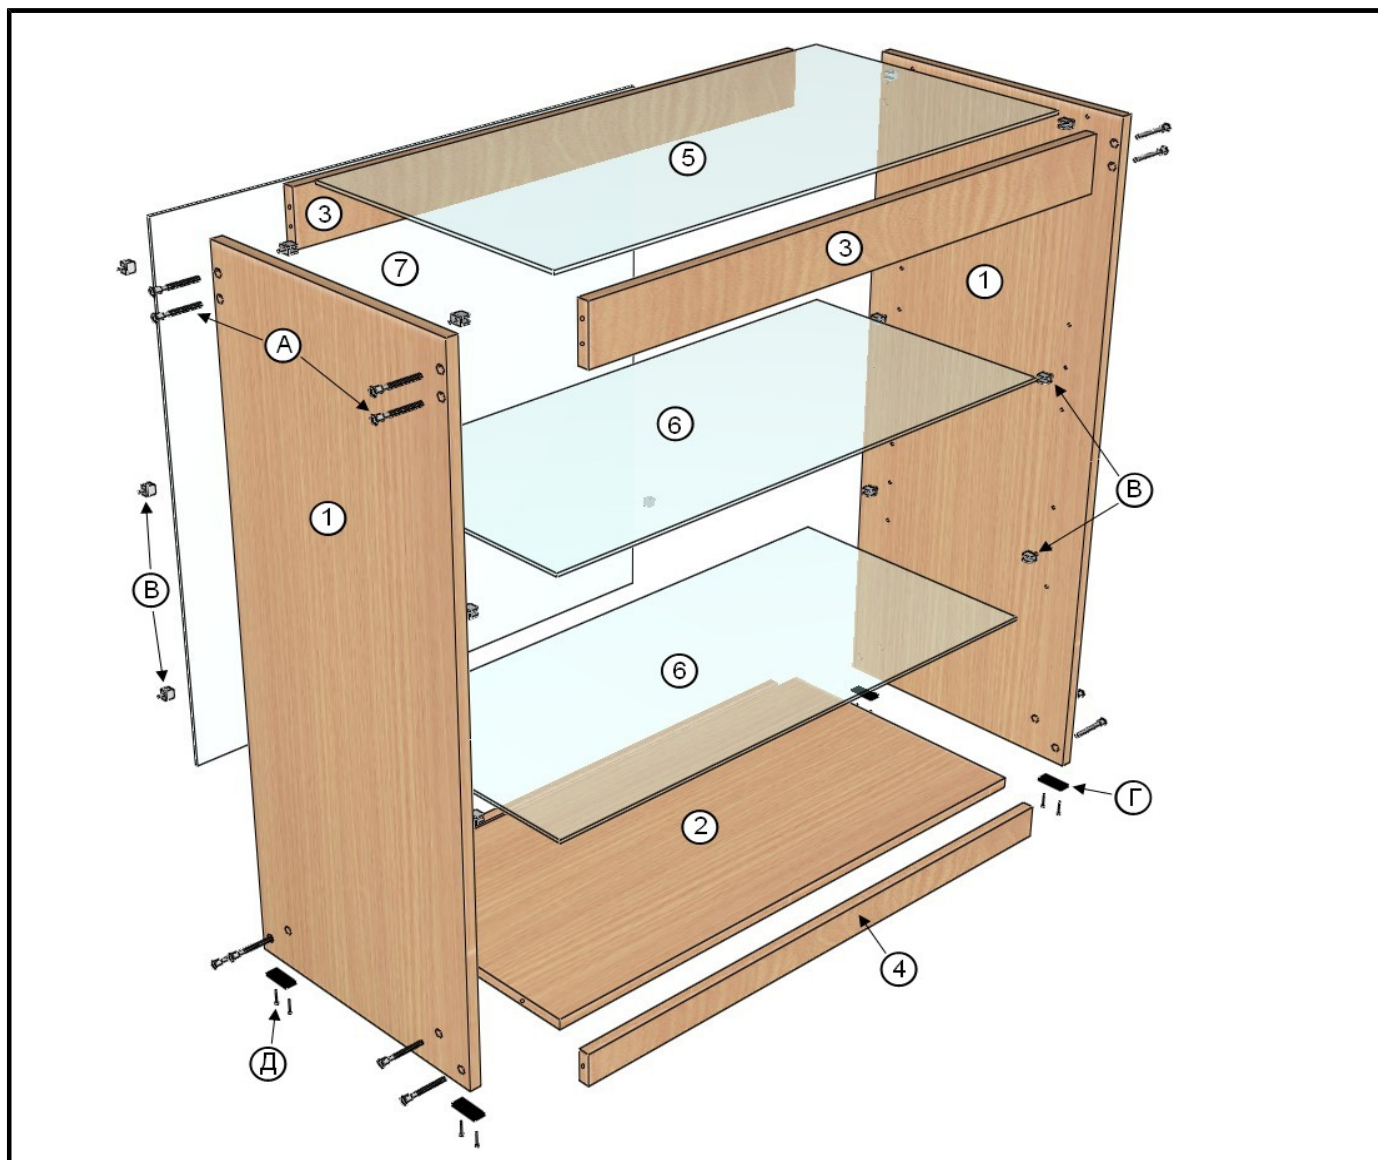

Пр-3
Прилавок остекленный
1000x850x400

Детали

Обозначение	Наименование	Размер, мм	Кол-во	Примечание
1	Боковая стенка	1000x396x16	2	ТО.000.160/161
2	Горизонт	814x392x16	1	ТО.000.153
3	Усилитель	814x80x16	2	ТО.000.162
4	Цоколь	50x814x16	2	ТО.000.154

Стекло

5	Верхнее стекло	806x395x5	1	
6	Стеклянная полка	806x376x5	2	
7	Стекло переднее	835x806x5	1	

Фурнитура

Обозначение	Наименование	Характеристика	Кол-во	Примечание
А	Евровинт	7x50	16	
Б	Заглушка		16	
В	Стеклодержатель	П-образный	18	
Г	Подпятник		4	
Д	Гвоздь	2x20	8	
Е	Ключ-шестигранник		1	