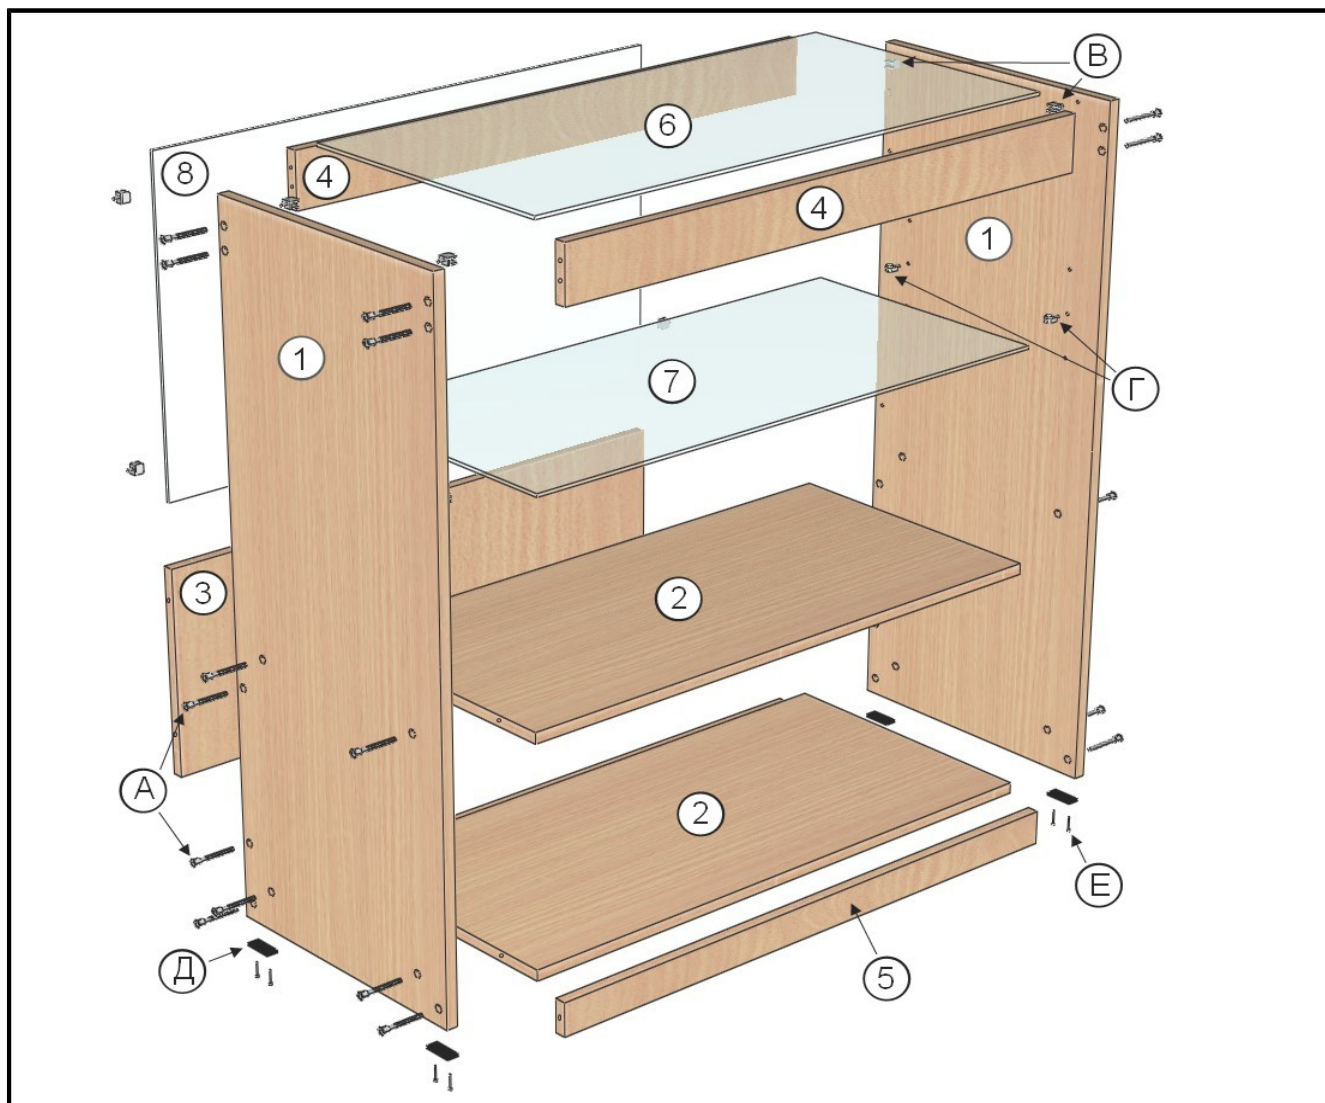

Пр-4
Прилавок
1000x850x400

Детали

Обозначение	Наименование	Размер, мм	Кол-во	Примечание
1	Боковая стенка	1000x396x16	2	ТО.000.163/164
2	Горизонт	814x392x16	2	ТО.000.153
3	Задняя стенка	318x814x16	1	ТО.000.155
4	Усилитель	814x80x16	2	ТО.000.162
5	Цоколь	814x50x16	2	ТО.000.154

Стекло

6	Верхнее стекло	806x395x5	1	
7	Переднее стекло	806x501x5	1	
8	Полка стеклянная	811x377x5	1	

Фурнитура

Обозначение	Наименование	Характеристика	Кол-во	Примечание
А	Евровинт	7x50	24	
Б	Заглушка		24	
В	Стеклодержатель	П-образный	8	
Г	Стеклодержатель	С присоской	4	
Д	Подпятник		4	
Е	Гвоздь	2x20	8	
Ж	Ключ-шетигранник		1	