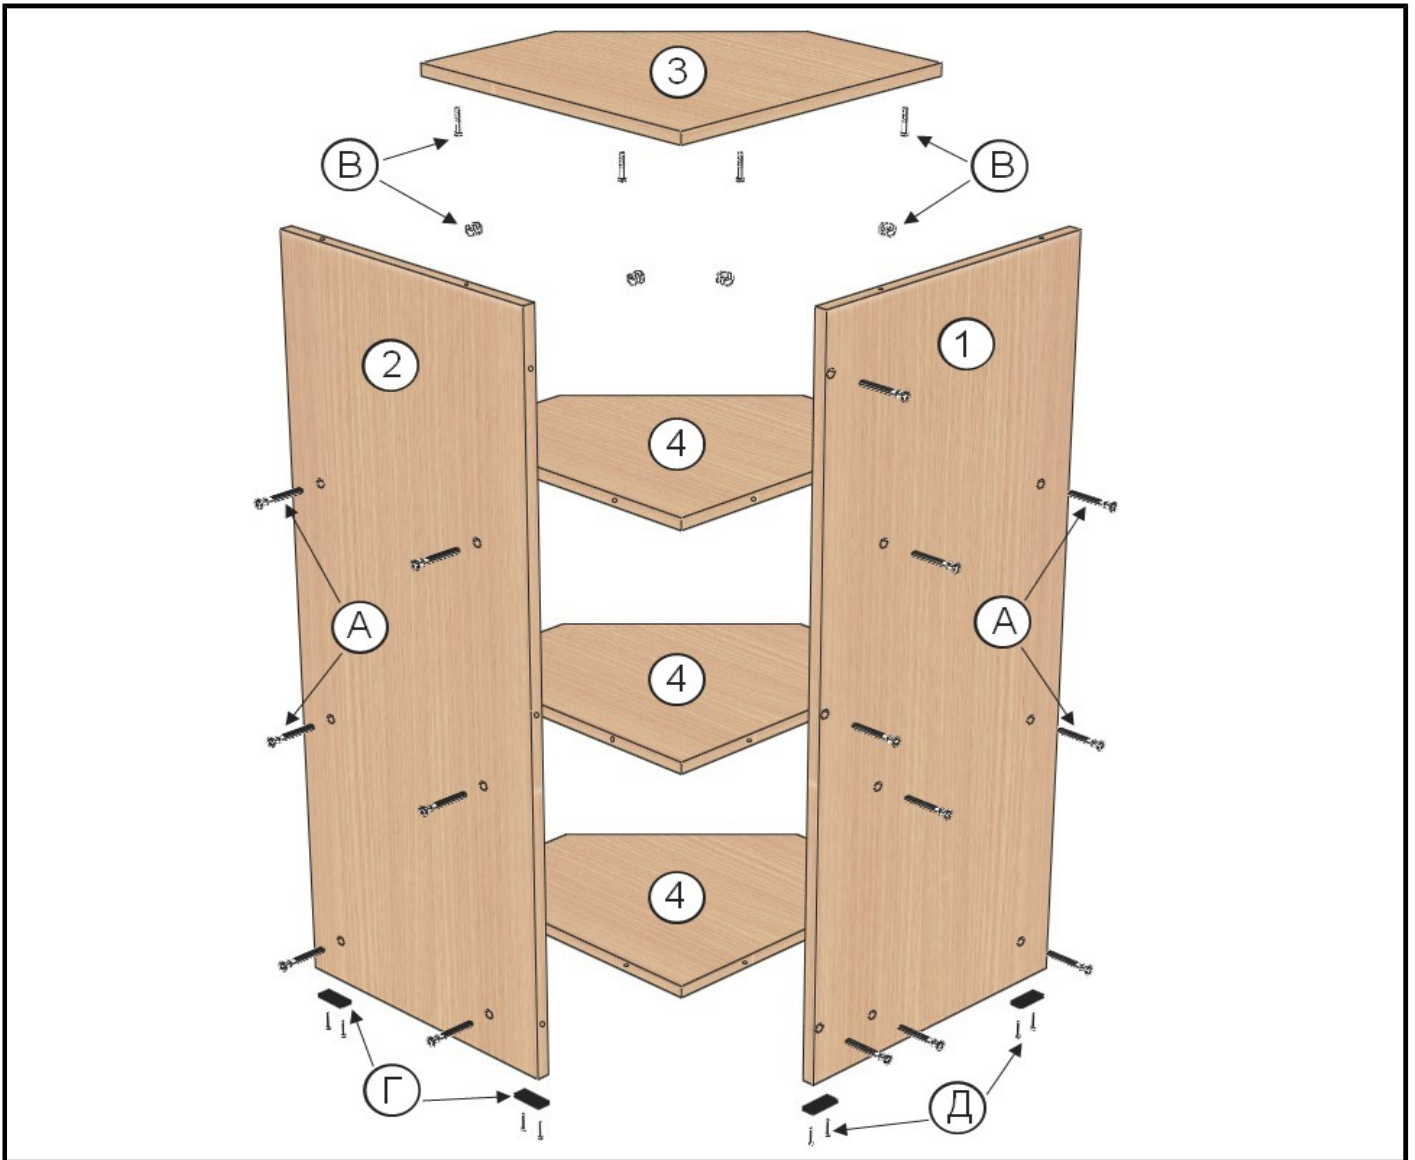

Пр-5
Прилавок угловой внешний
1000x400x400

Детали

Обозначение	Наименование	Размер, мм	Кол-во	Примечание
1	Стенка боковая	984x400x16	1	ТО.000.168
2	Задняя стенка	984x384x16	1	ТО.000.167
3	Крышка	400x400x16	1	ТО.000.165
4	Горизонт	382x382x16	3	ТО.000.166