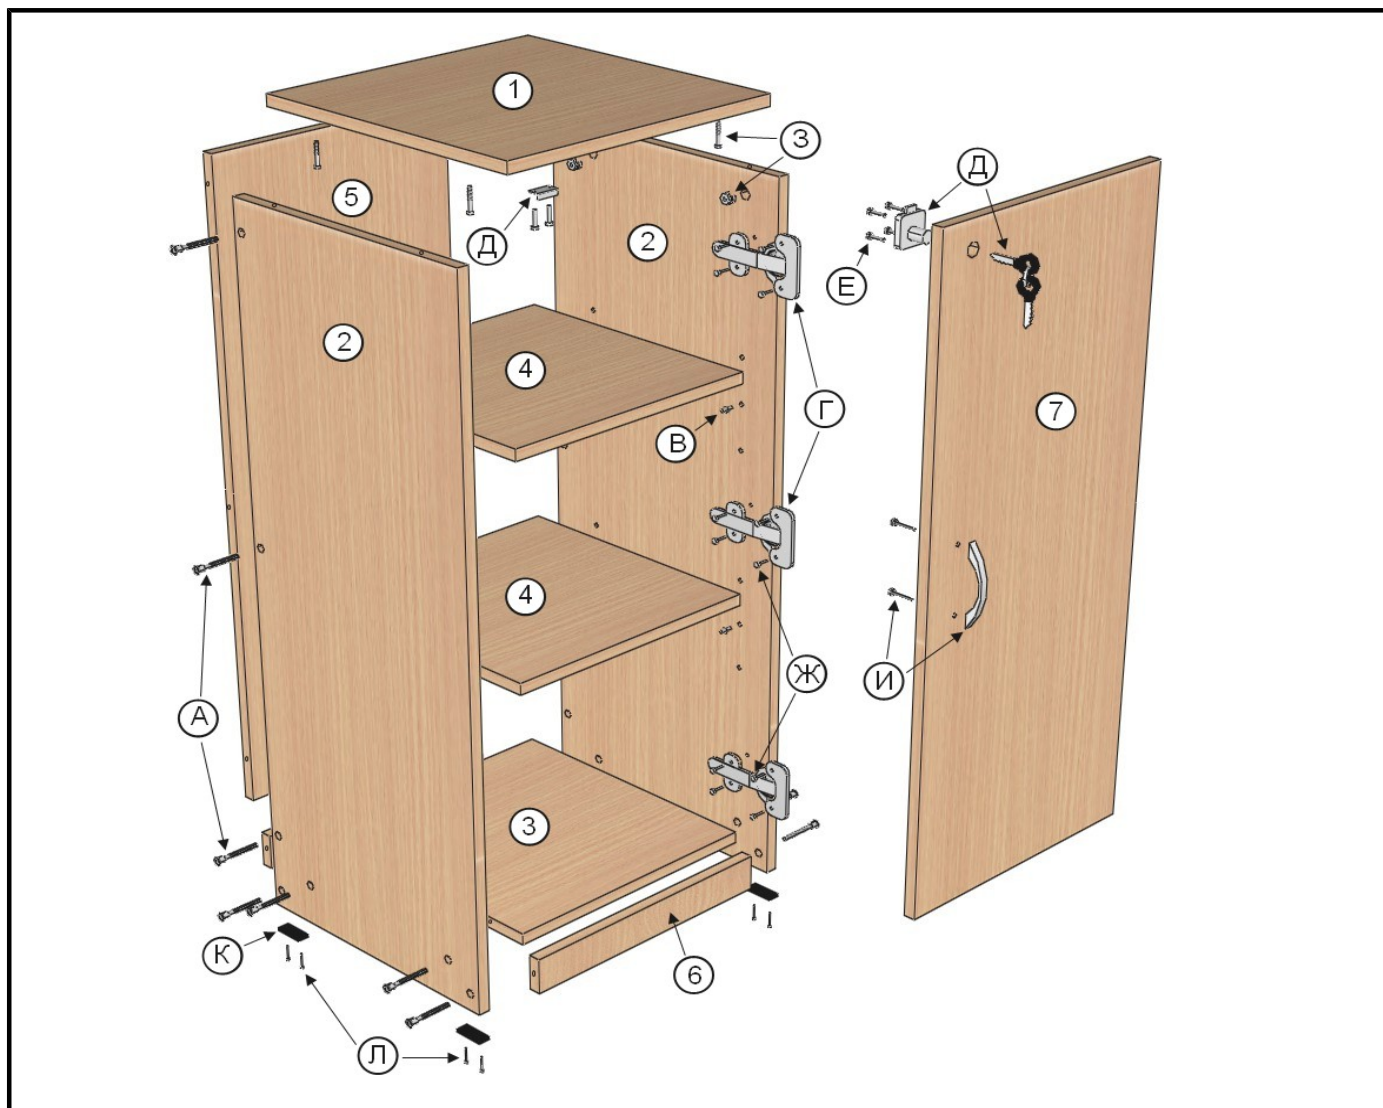

Пр-8
Стойка витринная
1000x400x400

Детали

Обозначение	Наименование	Размер, мм	Кол-во	Примечание
1	Крыша	400x400x16	1	ТО.000.180
2	Боковая стенка	984x380x16	2	ТО.000.181/182
3	Горизонт	364x376x16	1	ТО.000.183
4	Полка	361x358x16	2	ТО.000.184
5	Задняя стенка	918x364x16	1	ТО.000.185
6	Цоколь	50x364x16	2	ТО.000.186
7	Дверь	930x392x16	1	ТО.000.187

Фурнитура

Обозначение	Наименование	Характеристика	Кол-во	Примечание
А	Евровинт	7x50	14	
Б	Заглушка		14	
В	Полкодержатель ДСП		8	
Г	Петля ДСП	Накладная	3	
Д	Замок ДСП	"+" ответка"	1	
Е	Шуруп	3x20	4	
Ж	Шуруп	4x16	14	
З	Эксцентрик	(замок+шток)	4	
И	Ручка-скоба	96 мм	1	
К	Подпятник		4	
Л	Гвоздь	2x20	8	
М	Ключ-шетигранник		1	