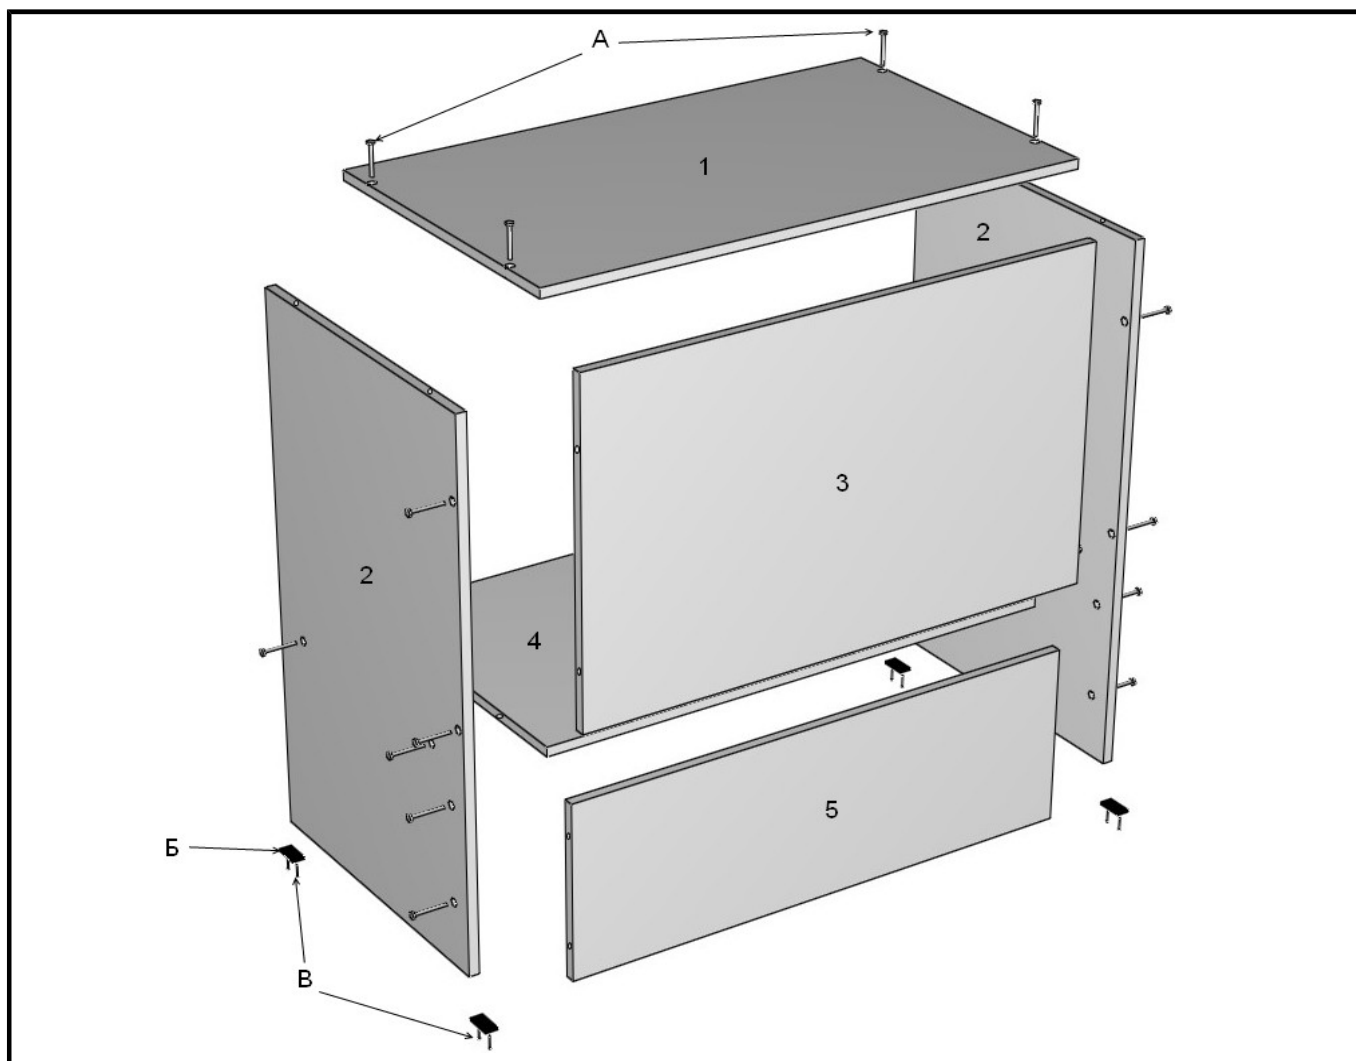

Пр-30
Прилавок рабочий
900x850x500

Детали				
Обозначение	Наименование	Размер, мм	Кол-во	Примечание
1	Крышка	850x500x16	1	ТО 000.068
2	Стенка боковая	884x500x16	2	ТО 000.069
3	Панель	818x550x16	1	ТО 000.044
4	Полка	818x479x16	1	ТО 000.046
5	Панель	818x296x16	1	ТО 000.045
Фурнитура				
Обозначение	Наименование	Характеристика	Кол-во	Примечание
А	Евровинт	7x50	16	
Б	Подпятник		4	
В	Гвоздь	2x20	8	
Г	Заглушка		16	
Д	Ключ-шестигранник		1	