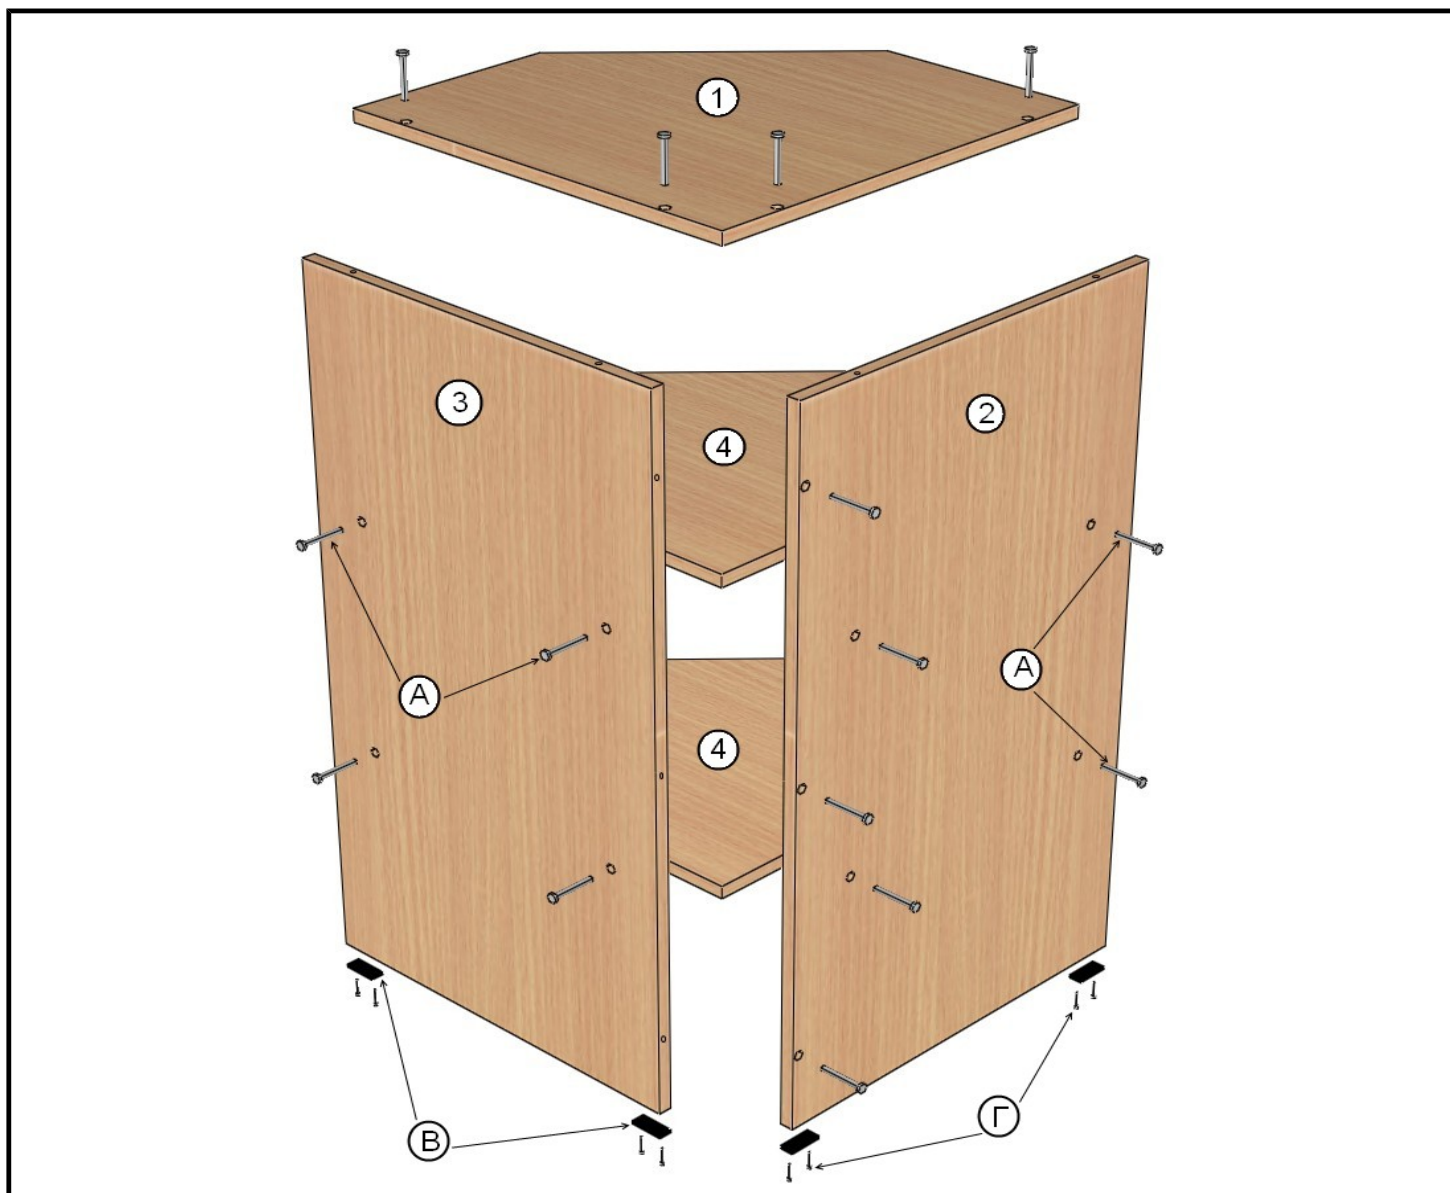

Пр-33
Прилавок угловой внутренний
900x500x500

Детали

Обозначение	Наименование	Размер, мм	Кол-во	Примечание
1	Крышка	500x500x16	1	ТО 000.076
2	Стенка боковая	884x500x16	1	ТО 000.077
3	Стенка боковая	884x484x16	1	ТО 000.078
4	Полка	484x484x16	2	Угол ТО 000.064