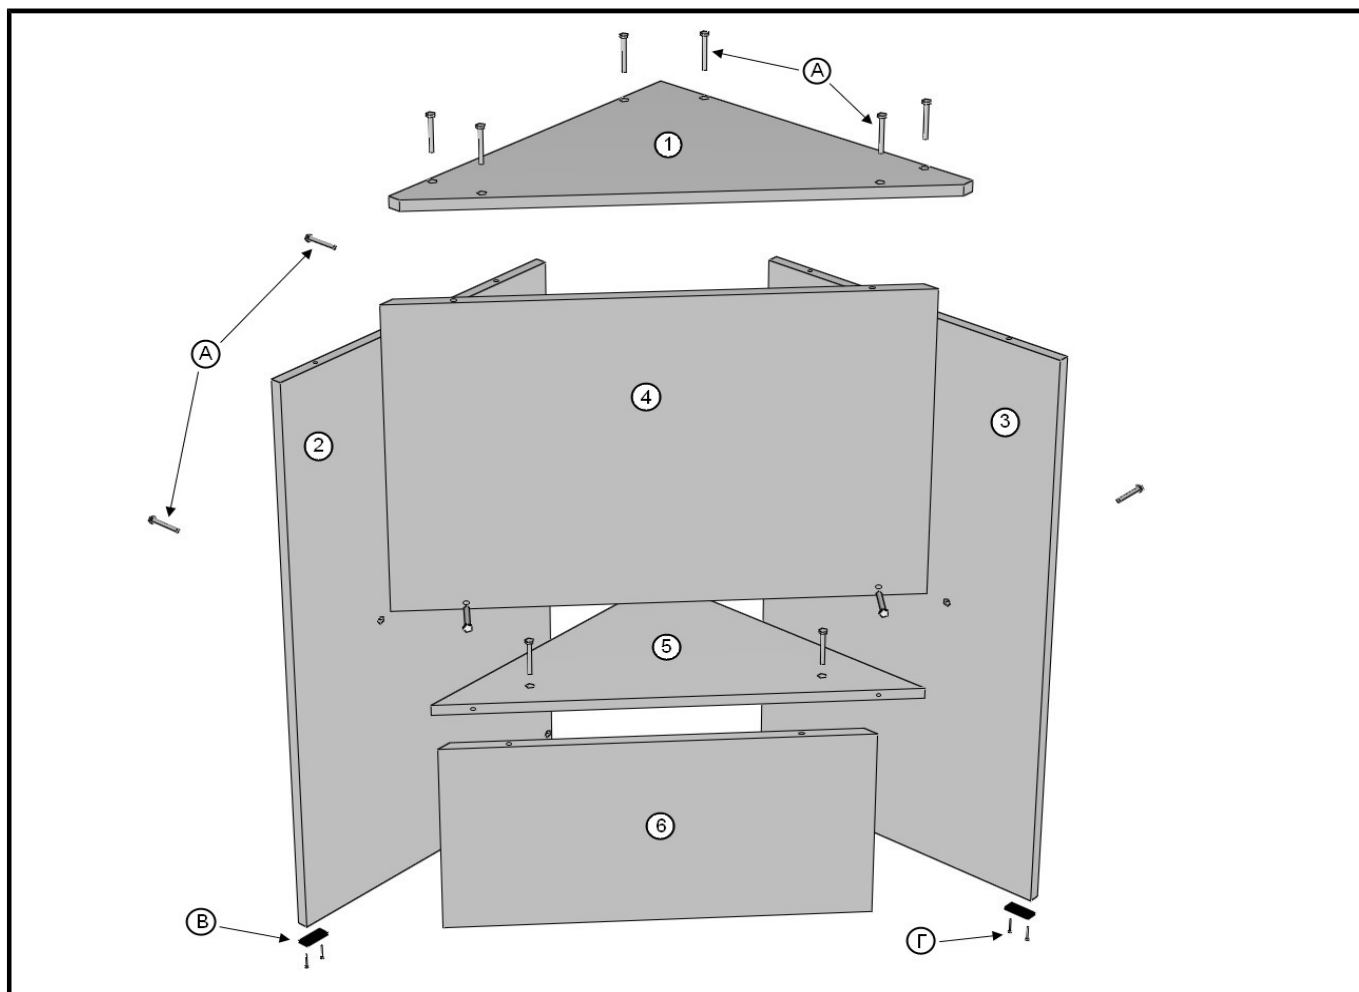

Пр-34
Прилавок угловой внешний
900x500x500

Детали

Обозначение	Наименование	Размер, мм	Кол-во	Примечание
1	Крышка	500x500x16	1	Угол ТО 000.079
2	Стенка боковая	884x500x16	1	ТО 000.080
3	Стенка боковая	884x484x16	1	ТО 000.081
4	Панель	674x550x16	1	Угол ТО 000.082
5	Полка	454x454x16	1	Угол ТО 000.083
6	Панель	573x296x16	1	Угол ТО 000.084