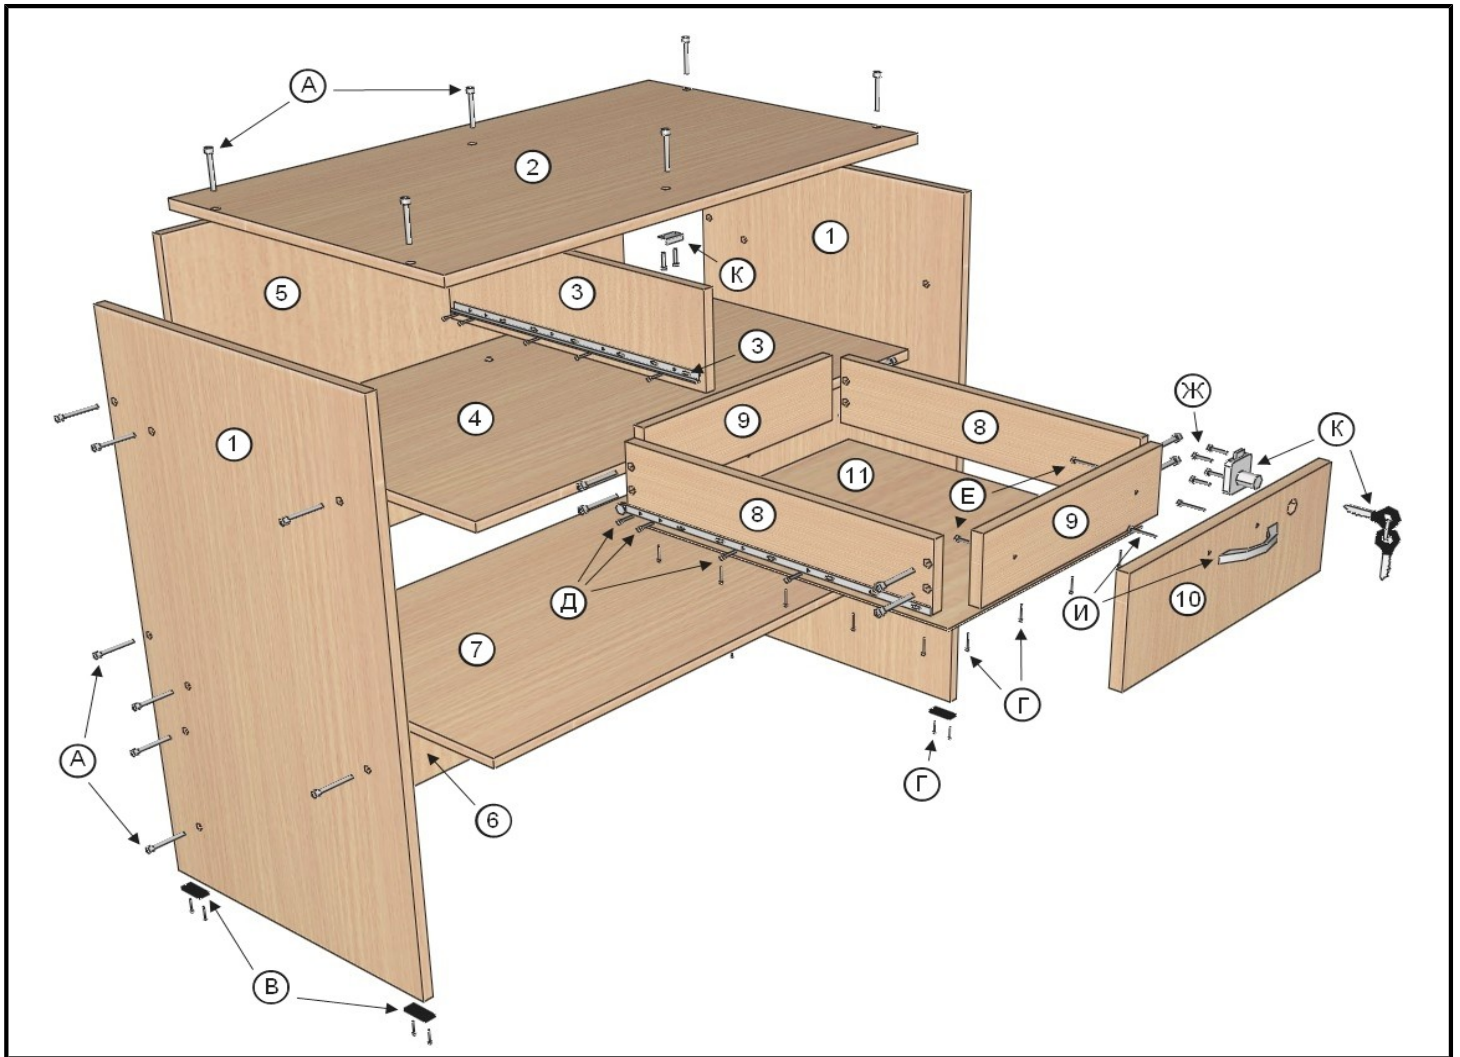

Пр-36
Прилавок с ящиком
900x850x500

Детали

Обозначение	Наименование	Размер, мм	Кол-во	Примечание
1	Боковая стенка	884x500x16	2	ТО 000.094/095
2	Крышка	850x500x16	1	ТО 000.096
3	Панель	164x479x16	1	ТО 000.097
4	Полка	818x479x16	1	ТО 000.098
5	Панель	818x550x16	1	ТО 000.044
6	Панель	818x296x16	1	ТО 000.045
7	Полка	818x479x16	1	ТО 000.046
8	Боковая стенка ящика	450x80x16	2	ТО 000.099
9	Фальшпанель/Задняя стенка ящика	343x80x16	2	ТО 000.100
10	Фасад	160x398x16	1	ТО 000.101
11	Дно ящика ДВП	446x372x3,2	1	ТО 000.102

Фурнитура

Обозначение	Наименование	Характеристика	Кол-во	Примечание
А	Евровинт	7x50	32	
Б	Заглушка		32	
В	Подпятник		4	комплект
Г	Гвоздь	2x20	24	
Д	Шуруп	3,5x16	18	
Е	Шуруп	4x30	2	
Ж	Шуруп	3x20	4	
З	Направляющие роликовые	450 мм	1	
И	Ручка-скоба	96 мм	1	"+" крепеж"
К	Замок ДСП	"+" ответка"	1	
Л	Ключ-шестигранник		1	