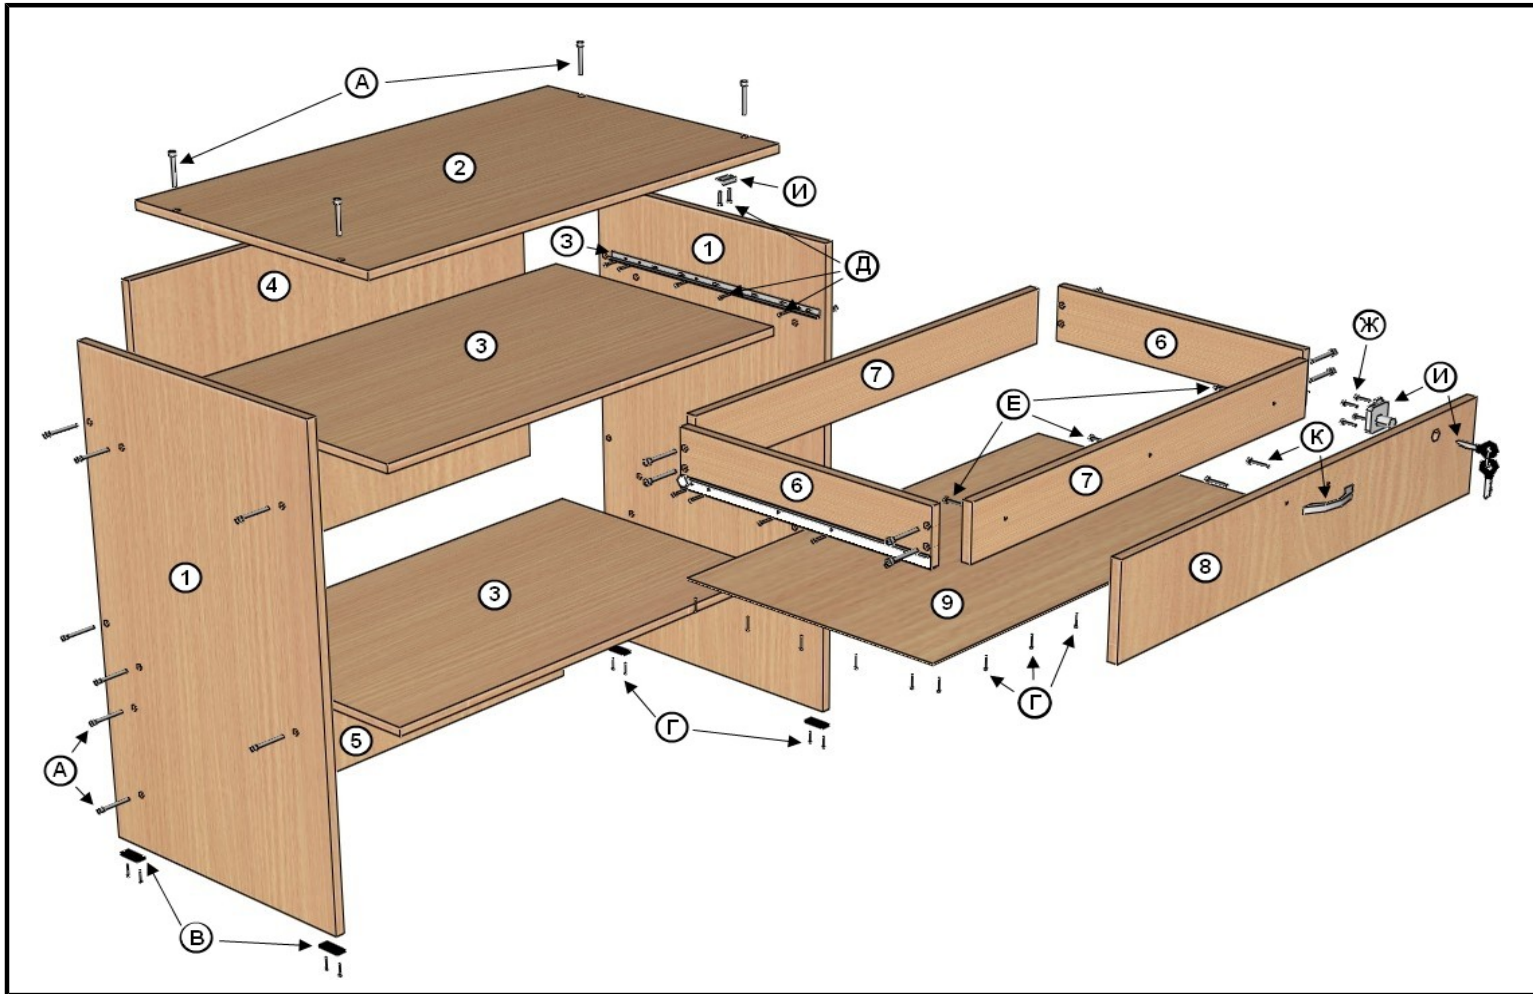

**Пр-37**  
**Прилавок с большим ящиком**  
**900x850x500**

**Детали**

Обозначение	Наименование	Размер, мм	Кол-во	Примечание
1	Боковая стенка	884x500x16	2	ТО 000.094
2	Крышка	850x500x16	1	ТО 000.068
3	Полка	818x479x16	2	ТО 000.046
4	Панель	818x550x16	1	ТО 000.044
5	Панель	818x296x16	1	ТО 000.045
6	Боковая стенка ящика	450x80x16	2	ТО 000.099
7	Фальшпанель/Задняя стенка ящика	760x80x16	2	ТО 000.103
8	Фасад	160x814x16	1	ТО 000.104
9	Дно ящика ДВП	790x446x3,2	1	ТО 000.105

**Фурнитура**

Обозначение	Наименование	Характеристика	Кол-во	Примечание
А	Евровинт	7x50	28	
Б	Заглушка		28	
В	Подпятник		4	
Г	Гвоздь	2x20	32	
Д	Шуруп	3,5x16	18	
Е	Шуруп	4x30	3	
Ж	Шуруп	3x20	4	
З	Направляющие роликовые	450 мм	1	
И	Замок ДСП	"+ ответка"	1	
К	Ручка-скоба	96 мм	1	"+ крепеж"
Л	Ключ-шестигранник		1	