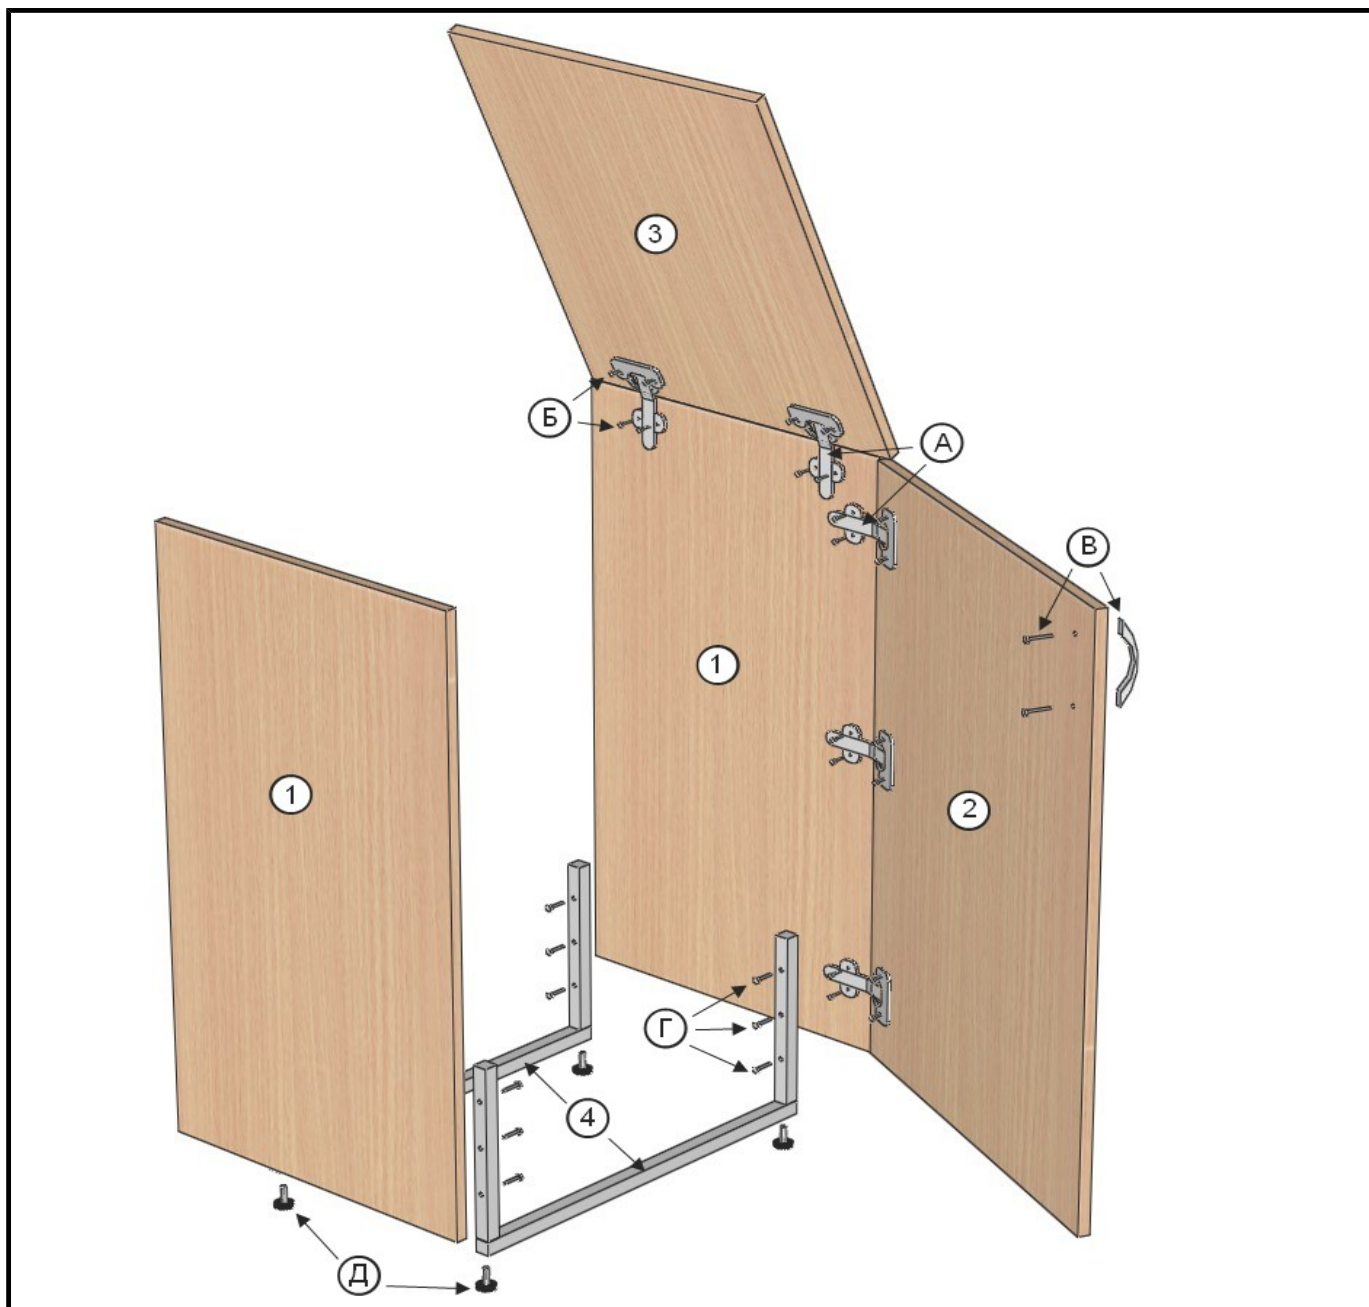

Пр-38
Прилавок проход
900x600x500

Детали

№	Наименование	Размер, мм	Кол-во	Примечание
1	Боковая стенка	869x480x16	2	ТО.000.294
2	Дверь передняя	865x596x16	1	ТО.000.295
3	Верхняя крышка	496x596x16	1	ТО.000.296
4	Металлический каркас	275x568x20	2	

Фурнитура

№	Наименование	Характеристика	Кол-во	Примечание
А	Петля накладная		5	
Б	Шуруп	4x16	20	
В	Ручка-скоба	96 мм	1	"+ крепеж"
Г	Шуруп	4x35	12	
Д	Опора регулируемая	H=15	4	