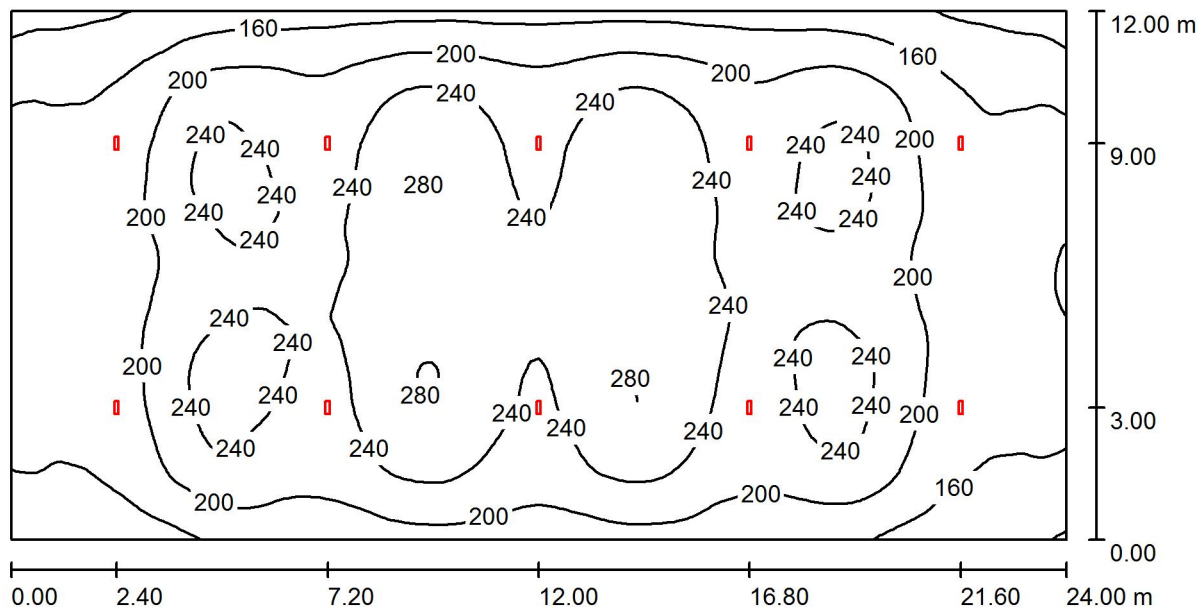

## Помещение 1 / Резюме

Высота помещения: 7.000 m, Монтажная высота: 7.000 m,  
Коэффициент эксплуатации: 0.80

Значения в Lux, Масштаб 1:172

| Поверхность       | $\rho$ [%] | $E_{cp}$ [lx] | $E_{min}$ [lx] | $E_{max}$ [lx] | $E_{min} / E_{cp}$ |
|-------------------|------------|---------------|----------------|----------------|--------------------|
| Рабочая плоскость | /          | 211           | 101            | 283            | 0.478              |
| Полы              | 20         | 210           | 104            | 281            | 0.497              |
| Потолок           | 70         | 44            | 34             | 54             | 0.774              |
| Стенки (4)        | 50         | 92            | 46             | 308            | /                  |

### Рабочая плоскость:

Высота: 0.100 m  
Растр: 128 x 128 Точки  
Краевая зона: 0.000 m

\*Измененные технические данные

Всего: 96950    Всего: 96950    650.0

Удельная подсоединенная мощность:  $2.26 \text{ W/m}^2 = 1.07 \text{ W/m}^2/100 \text{ lx}$  (Поверхность основания:  $288.00 \text{ m}^2$ )