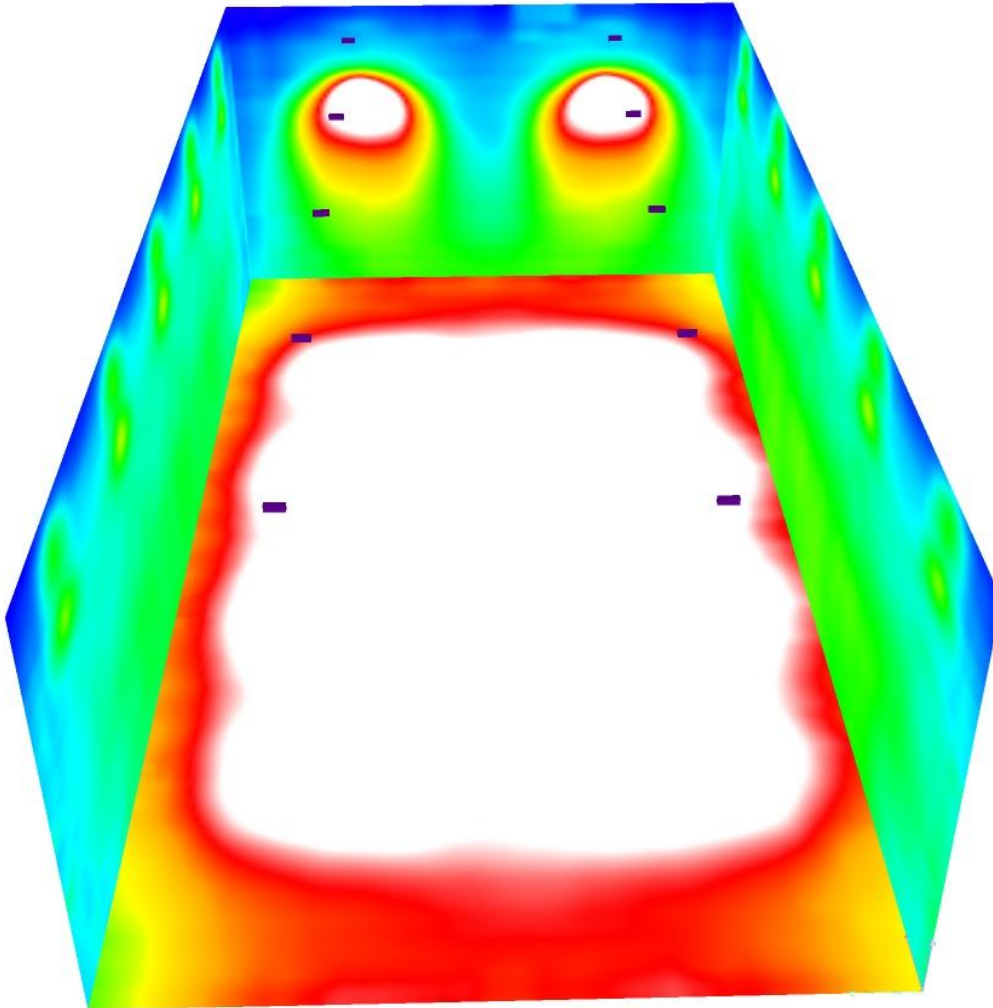

ООО "ЮГ-СЕРВИС"
344002, Ростов-на-Дону, ул. Донская 6/6-6

Оператор
Телефон +7-918-529-07-12
Факс
Электронная почта ug_servis@yahoo.com

Помещение 1 / Фиктивные цвета - визуализация

0 25 50 75 100 125 150 175 200

lx