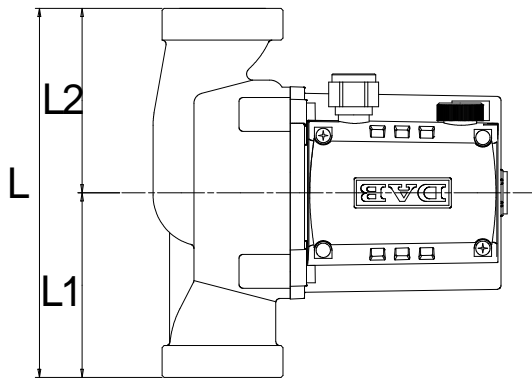

IP 44

B	173	H	143	L1	90		
B1	34	H1	52	L2	90		
B2	139	H2	92				
F	2"G	L	180				
4,8 kg							
:							
2 " / 10 bar (1000 KPa)							
2 " / 10 bar (1000 KPa)							

21/10/16

2 / 3

DAB PUMPS S.p.A.
Via Marco Polo, 14 - 35035 Mestrino (PD), Italy
Tel. +39 049 5125000 - Fax +39 049 5125950
www.dabpumps.com

0 m

2683 1/min

21/10/16

Society
Reference
Address
Phone
Fax
E-mail

812-309-28-16, 365-52-10, 365-43-33
812-365-52-10
3092816@mail.ru

A 80/180 XM

mm							:
1	B	173					:
2	B1	34					2 "
3	B2	139					10 bar (1000 KPa)
4	F	2"G					:
5	H	143					2 "
6	H1	52					10 bar (1000 KPa)
7	H2	92					:
8	L	180					2 "
9	L1	90					10 bar (1000 KPa)
10	L2	90					: