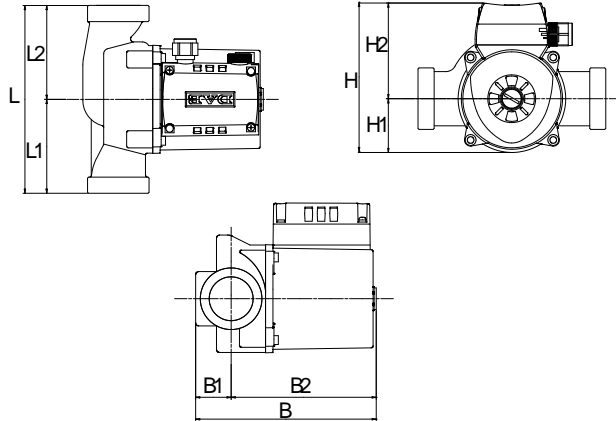

Society
Reference
Address
Phone
Fax
E-mail

812-309-28-16, 365-52-10, 365-43-33
812-365-52-10
3092816@mail.ru

505806041

A 80/180 XM

10 bar (1000 KPa)

-10 °C

110 °C

°C 90

m 2,5

: 0,00 m³/h

: 0,00 m

(%) :

20 °C

: 0,99819 kg/dm³

1,0004 mm²/s

2,20 kPa

Curve tolerance according to ISO 9906

mm

DAB

P10,256 kW

2683 1/min

1~ 230 V

50 Hz

1,12 A

IP 44

B	173	H	143	L1	90		
B1	34	H1	52	L2	90		
B2	139	H2	92				
F	2"G	L	180				
4,8 kg							
:							
2 " / 10 bar (1000 KPa)							
2 " / 10 bar (1000 KPa)