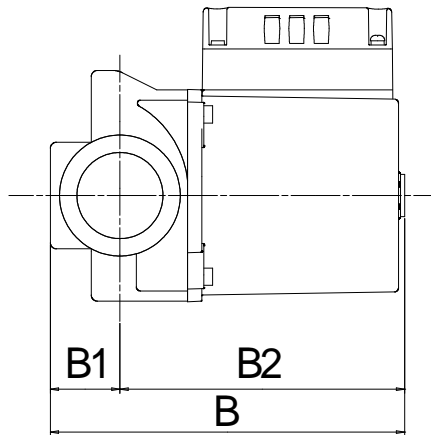

IP 44

B	173	H	143	L1	90		
B1	34	H1	52	L2	90		
B2	139	H2	92				
F	2"G	L	180				
4,8 kg							
:							
2 " / 10 bar (1000 KPa)							
2 " / 10 bar (1000 KPa)							

21/10/16

2 / 3

DAB PUMPS S.p.A.
Via Marco Polo, 14 - 35035 Mestrino (PD), Italy
Tel. +39 049 5125000 - Fax +39 049 5125950
www.dabpumps.com

0 m

2683 1/min

21/10/16

Society
Reference
Address
Phone
Fax
E-mail

812-309-28-16, 365-52-10, 365-43-33
812-365-52-10
3092816@mail.ru

A 80/180 XM

mm							:
1	B	173					:
2	B1	34					2 "
3	B2	139					10 bar (1000 KPa)
4	F	2"G					:
5	H	143					2 "
6	H1	52					10 bar (1000 KPa)
7	H2	92					:
8	L	180					2 "
9	L1	90					10 bar (1000 KPa)
10	L2	90					: