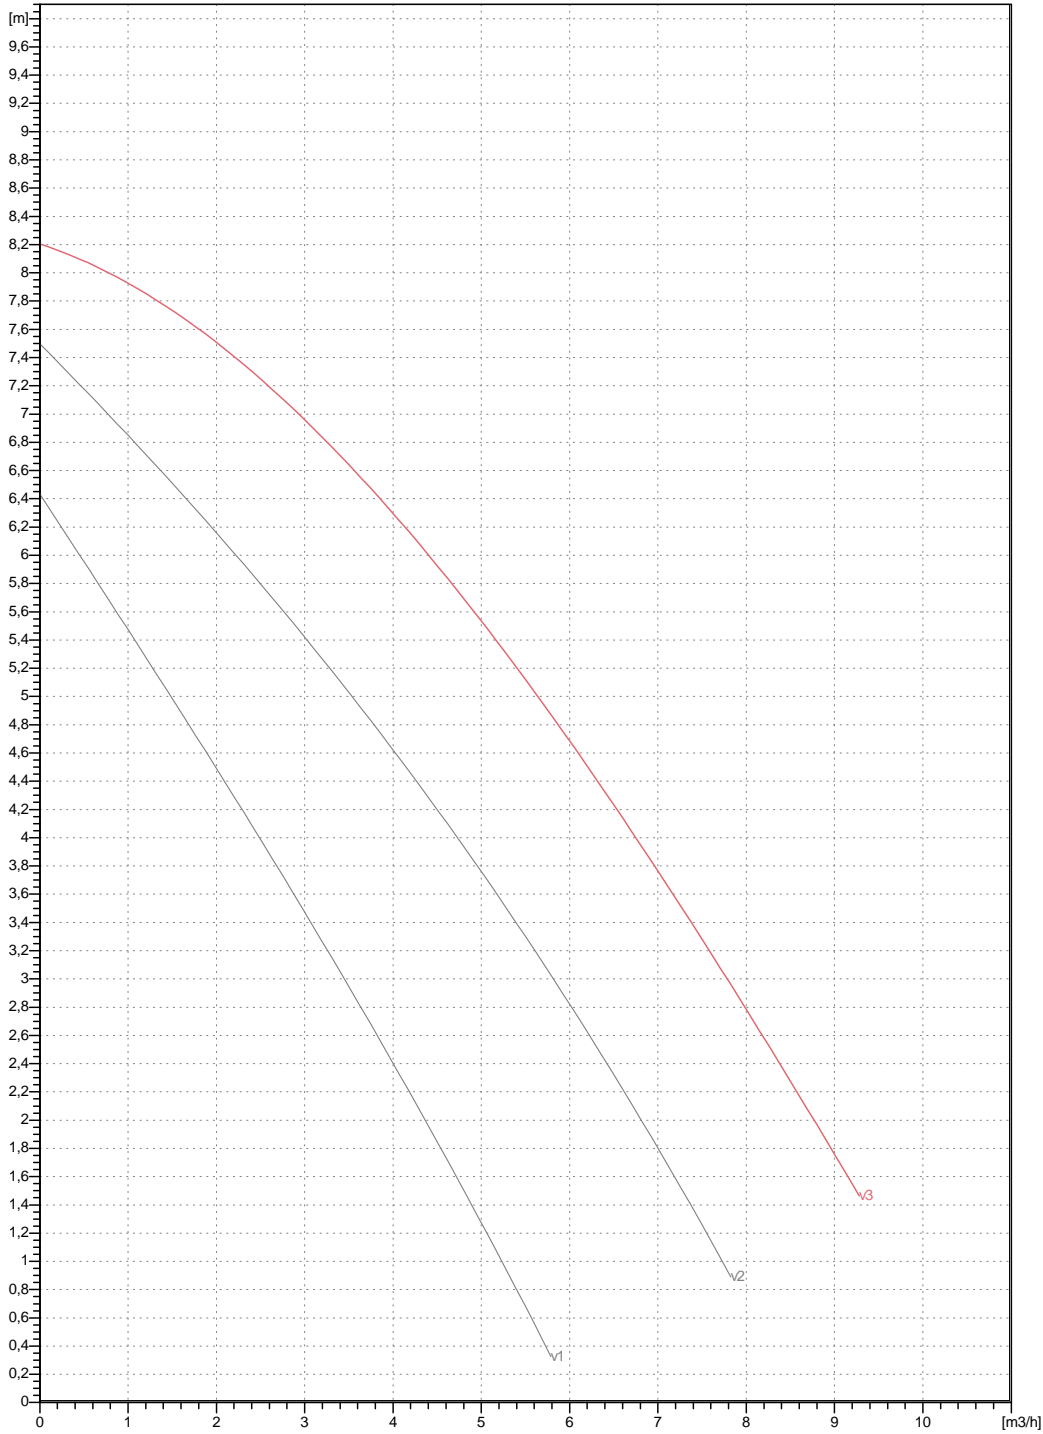

m 2,5

: 0,00 m³/h

: 0,00 m

(%) :

20 °C

: 0,99819 kg/dm³

1,0004 mm²/s

2,20 kPa

Curve tolerance according to ISO 9906

mm

DAB

P10,256 kW

2683 1/min

1~ 230 V

50 Hz

1,12 A

IP 44

B	173	H	143	L1	90		
B1	34	H1	52	L2	90		
B2	139	H2	92				
F	2"G	L	180				
4,8 kg							
:							
2 " / 10 bar (1000 KPa)							
2 " / 10 bar (1000 KPa)							

21/10/16

2 / 3

DAB PUMPS S.p.A.
Via Marco Polo, 14 - 35035 Mestrino (PD), Italy
Tel. +39 049 5125000 - Fax +39 049 5125950
www.dabpumps.com

Society
Reference
Address
Phone
Fax
E-mail

812-309-28-16, 365-52-10, 365-43-33
812-365-52-10
3092816@mail.ru

A 80/180 XM

Curve tolerance according to ISO 9906

2 " 10 bar (1000 KPa)

2 " 10 bar (1000 KPa)

0 m³/h