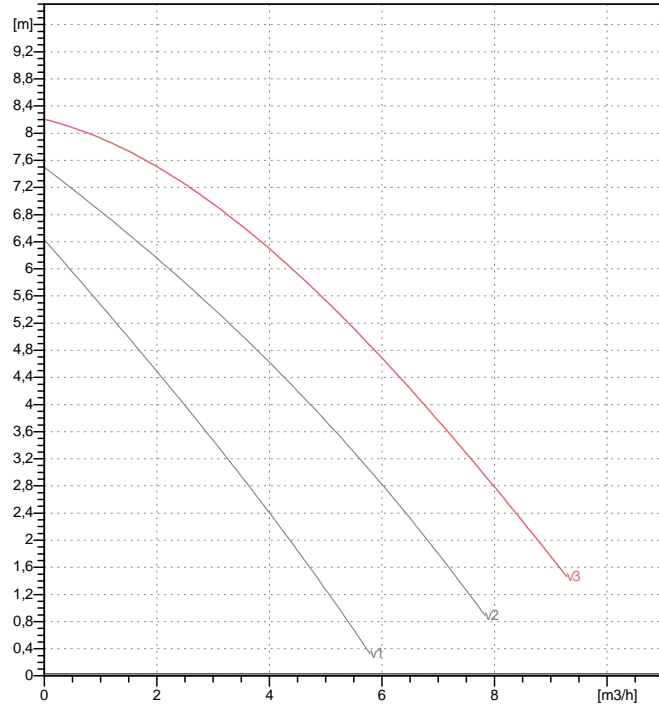

m 2,5

: 0,00 m³/h

: 0,00 m

(%) :

20 °C

: 0,99819 kg/dm³

1,0004 mm²/s

2,20 kPa

Curve tolerance according to ISO 9906

mm

DAB

P10,256 kW

2683 1/min

1~ 230 V

50 Hz

1,12 A

Society
Reference
Address
Phone
Fax
E-mail

812-309-28-16, 365-52-10, 365-43-33
812-365-52-10
3092816@mail.ru

A 80/180 XM

Curve tolerance according to ISO 9906

2 " 10 bar (1000 KPa)

2 " 10 bar (1000 KPa)

0 m³/h