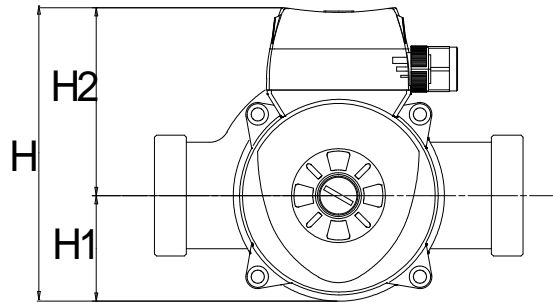

IP 44

B	173	H	143	L1	90		
B1	34	H1	52	L2	90		
B2	139	H2	92				
F	2"G	L	180				
4,8 kg							
:							
2 " / 10 bar (1000 KPa)							
2 " / 10 bar (1000 KPa)							

21/10/16

2 / 3

DAB PUMPS S.p.A.
Via Marco Polo, 14 - 35035 Mestrino (PD), Italy
Tel. +39 049 5125000 - Fax +39 049 5125950
www.dabpumps.com

0 m

2683 1/min

21/10/16

Society
Reference
Address
Phone
Fax
E-mail

812-309-28-16, 365-52-10, 365-43-33
812-365-52-10
3092816@mail.ru

A 80/180 XM

mm							:
1	B	173					:
2	B1	34					2 "
3	B2	139					10 bar (1000 KPa)
4	F	2"G					:
5	H	143					2 "
6	H1	52					10 bar (1000 KPa)
7	H2	92					:
8	L	180					2 "
9	L1	90					10 bar (1000 KPa)
10	L2	90					: