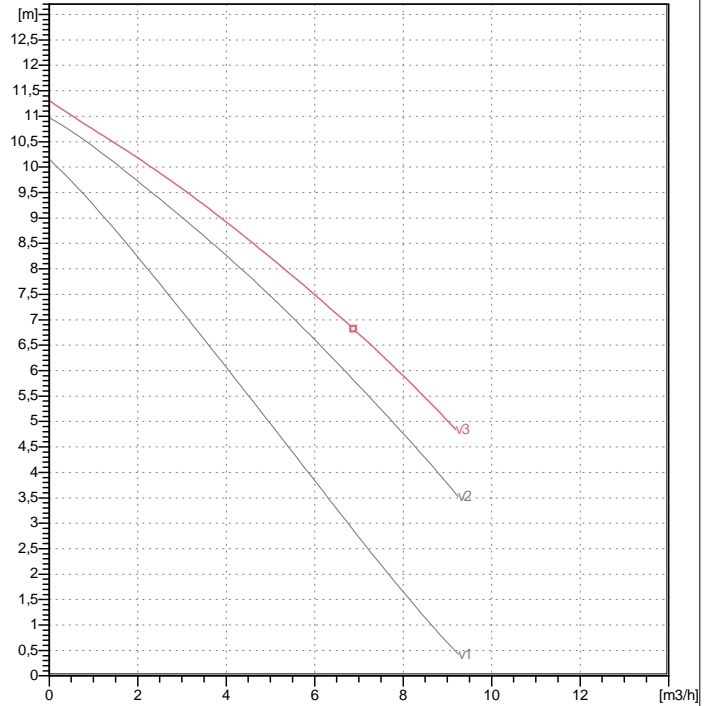

m 2,5

: 0,00 m³/h

: 0,00 m

(%) :

20 °C

: 0,99819 kg/dm³

1,0004 mm²/s

2,20 kPa

Curve tolerance according to ISO 9906

mm

DAB

P10,41 kW

2746 1/min

1~ 230 V

50 Hz

1,77 A

IP 44

B	229	H	167	L1	93
B1	42	H1	70	L2	87
B2	186	H2	97		
F	1 1/2 "G	L	180		

5,3 kg

:

1 " 1/2 / 10 bar (1000 KPa)

1 " 1/2 / 10 bar (1000 KPa)

21/10/16

2 / 3