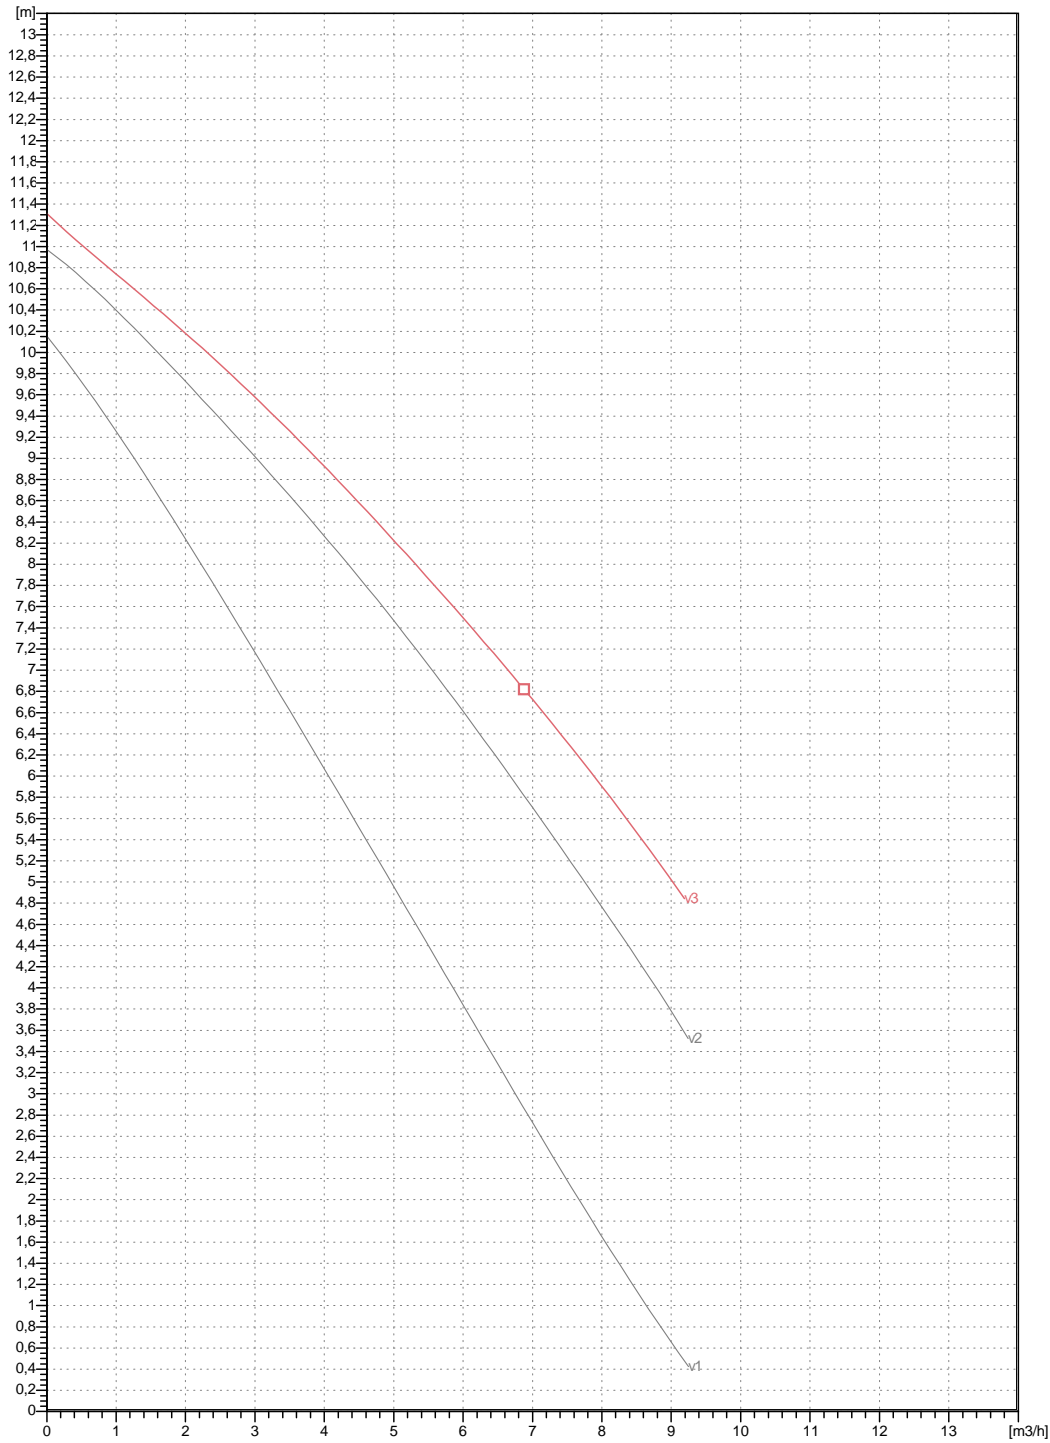

21/10/16

2 / 3

DAB PUMPS S.p.A.
Via Marco Polo, 14 - 35035 Mestrino (PD), Italy
Tel. +39 049 5125000 - Fax +39 049 5125950
www.dabpumps.com

Society
Reference
Address
Phone
Fax
E-mail

812-309-28-16, 365-52-10, 365-43-33
812-365-52-10
3092816@mail.ru

A 110/180 M

Curve tolerance according to ISO 9906

1 " 1/2
10 bar (1000 KPa)

1 " 1/2
10 bar (1000 KPa)

0 m³/h

0 m

2746 1/min

21/10/16