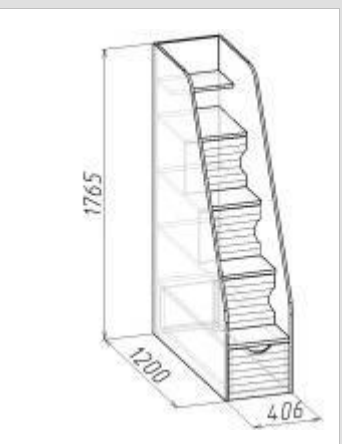

№ пакета	Длина	Ширина	Высота	Вес	Примечания
Пакет № 1	1760	1200	50	58 кг	
Пакет № 2	1184	374	75	23 кг	
Пакет № 3	300	250	50	2 кг	фурнитура инструкция

•

Калейдоскоп
оп
(молодежная) Тумба
лестница
ФАСАД

Радуга
зеленая
U2701