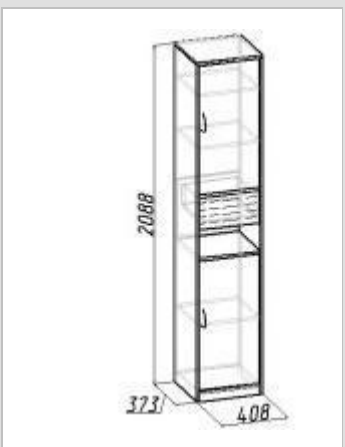

Серый
U9203

№ пакета	Длина	Ширина	Высота	Вес	Примечания
Пакет № 1	600	375	35	8 кг	
Пакет № 2	630	405	8	1 кг	

Калейдоскоп
оп
(молодежная) Шкаф
МЦН 8
КОРПУС

Дуб
Отбеленный

№ пакета	Длина	Ширина	Высота	Вес	Примечания
Пакет № 1	2070	405	70	36 кг	
Пакет № 2	300	250	50	2 кг	фурнитура инструкция

Калейдоскоп
оп
(молодежная) Шкаф
МЦН 8
ФАСАД