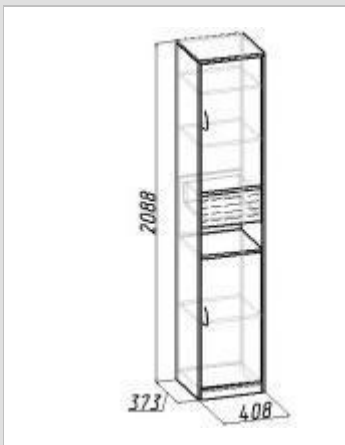

Серый
U9203-
Радуга

№ пакета	Длина	Ширина	Высота	Вес	Примечания
Пакет № 1	800	375	50	9 кг