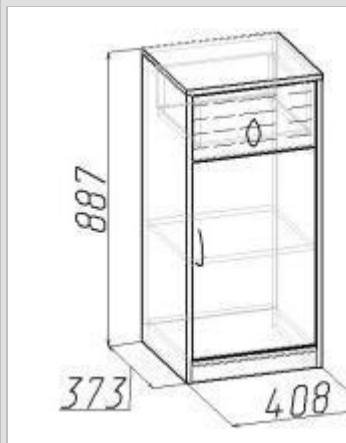

Радуга
зеленая
U2701

№ пакета	Длина	Ширина	Высота	Вес	Примечания
Пакет № 1	745	200	35	2 кг	

•

Калейдоскоп
оп
(молодежная) Тумба 30
КОРПУС

Дуб
Отбеленный

№ пакета	Длина	Ширина	Высота	Вес	Примечания
Пакет № 1	870	406	70	17 кг	
Пакет № 2	300	250	50	1 кг	фурнитура инструкция

•

Калейдоскоп
оп
(молодежная) Тумба 30
ФАСАД