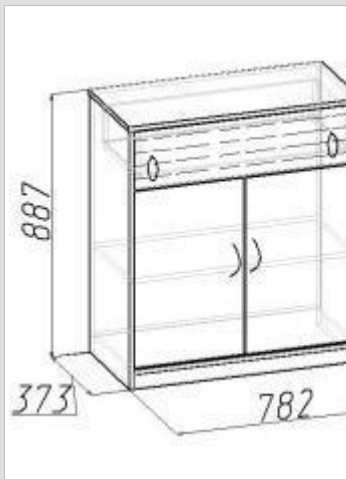

№ пакета	Длина	Ширина	Высота	Вес	Примечания
Пакет № 1	750	375	55	8 кг	

•