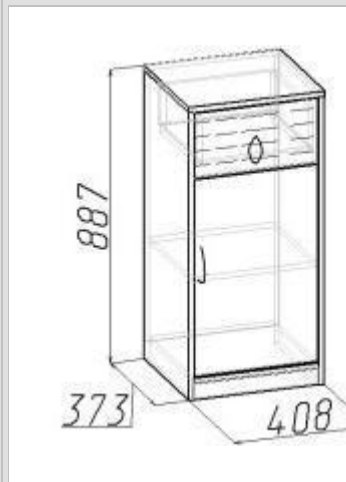

•

Калейдоскоп
оп
(молодежная) Тумба 30
КОРПУС

Дуб
Отбеленный

№ пакета	Длина	Ширина	Высота	Вес	Примечания
Пакет № 1	870	406	70	17 кг	
Пакет № 2	300	250	50	1 кг	фурнитура инструкция

•

Калейдоскоп
оп
(молодежная) Тумба 30
ФАСАД