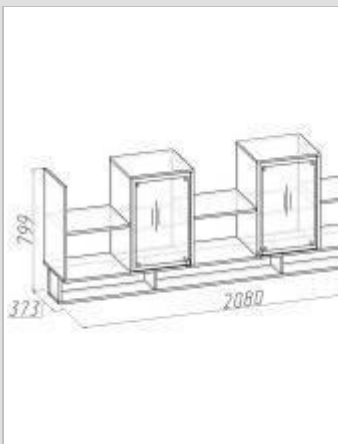

№ пакета	Длина	Ширина	Высота	Вес	Примечания
Пакет № 1	2085	375	100	58 кг	
Пакет № 2	300	300	100	2 кг	фурнитура инструкция