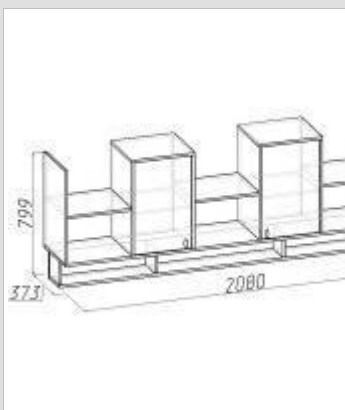

Лимон
U1560

№ пакета	Длина	Ширина	Высота	Вес	Примечания
Пакет № 1	600	375	35	8 кг	
Пакет № 2	630	405	8	1 кг	

Калейдоскоп
оп
(молодежная) Шкаф
навесной 1
ФАСАД