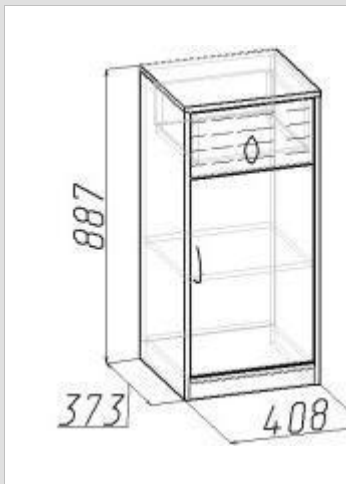

Калейдоскоп
(молодежная) Тумба
30
ФАСАД

Серый
U9203-
Радуга
Сер.U2702

№ пакета	Длина	Ширина	Высота	Вес	Примечания
Пакет № 1	600	375	35	5 кг	

•

Калейдоскоп
(молодежная) Тумба
31
КОРПУС

Дуб
Отбеленный