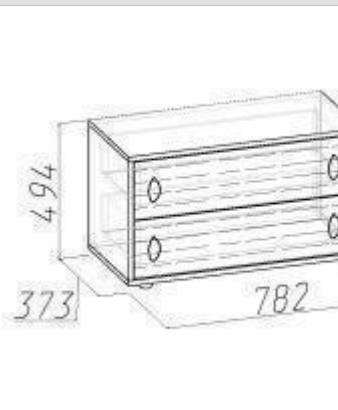

Калейдоскоп
оп
(молодежная) Тумба 2
ФАСАД