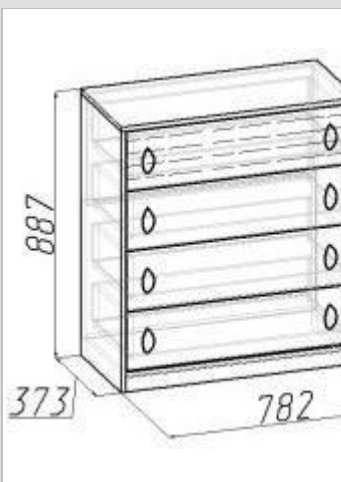

Серый
U9203-
Радуга
Сер. U2702

№ пакета	Длина	Ширина	Высота	Вес	Примечания
Пакет № 1	750	200	70	14 кг	

•

Калейдоскоп
(молодежная)
Лестница 1