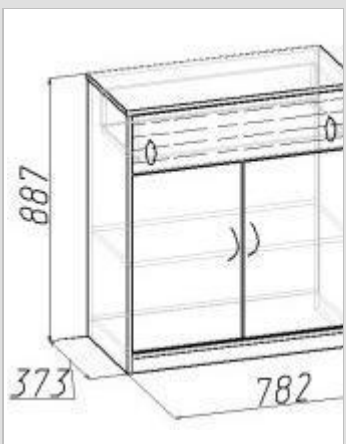

№ пакета	Длина	Ширина	Высота	Вес	Примечания
Пакет № 1	870	405	105	20 кг	
Пакет № 2	300	250	50	2 кг	фурнитура инструкция

•

Калейдоскоп
(молодежная) Тумба
31
ФАСАД

Лимон
U1560-
Радуга
Зел.U2701