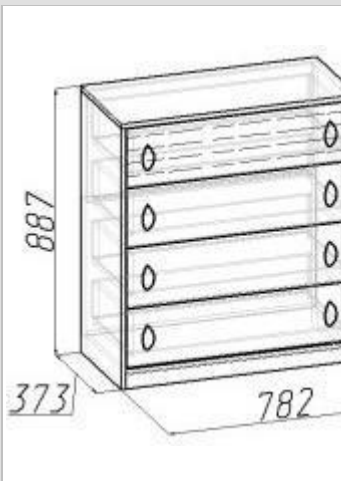

•

Калейдоскоп (молодежная) Комод 12 КОРПУС		№ пакета	Длина	Ширина	Высота	Вес	Примечания
		Пакет № 1	890	770	80	22 кг	
		Пакет № 2	300	250	50	3 кг	фурнитура инструкция
Дуб Отбеленный							

•

Калейдоскоп
(молодежная) Комод
12
ФАСАД