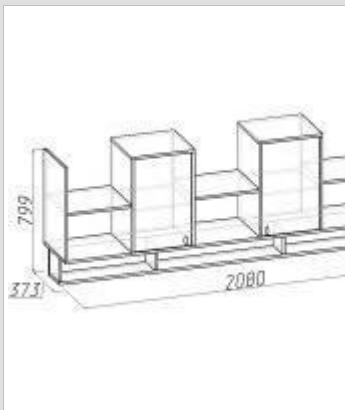

Калейдоскоп
оп
(молодежная) Шкаф
навесной 1
ФАСАД