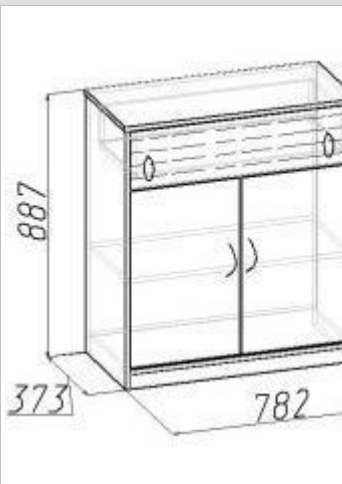

Лимон
U1560-
Радуга
Зел.U2701

№ пакета	Длина	Ширина	Высота	Вес	Примечания
Пакет № 1	750	375	55	8 кг	

•

Калейдоскоп
оп
(молодежная) Тумба
31
ФАСАД

Серый
U9203-
Радуга
Сер.U2702

№ пакета	Длина	Ширина	Высота	Вес	Примечания
Пакет № 1	750	375	55	8 кг	