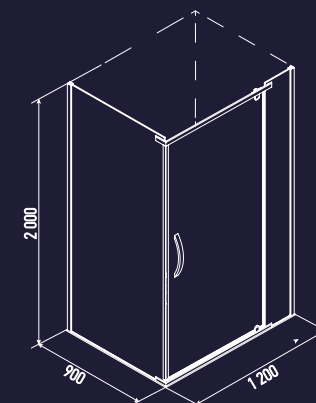

ПАРАМЕТРЫ ПРОДУКЦИИ ALEX BAITLER

Артикул	Общие параметры								Габариты (мм)			
	Тип			Форма			Стекло		Размер	Высота		
	Кабина	Бокс	Уголок	Ограждение	Пятиугольная	Квадратная	Прямоугольная	Прозрачное			С рисунком	Толщина остекления
1 AB 215-90				●	●			●		8	900x900	2000
2 AB 215-100				●	●			●		8	1000x1000	2000
3 AB 214-90				●		●		●		8	900x900	2000
4 AB 214-100				●		●		●		8	1000x1000	2000
5 AB 214-120				●		●	●	●		8	1200x900	2000

AB 214-120