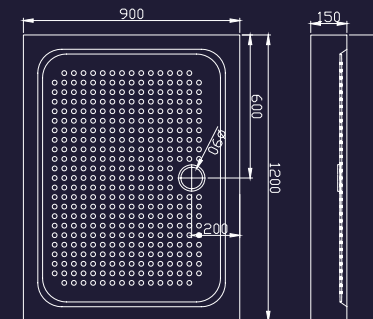

### 90V / 100V

ФОРМА: ПЯТИУГОЛЬНАЯ  
РАЗМЕР: 90 x 90 x 150  
РАЗМЕР: 100 x 100 x 100

### 90H / 100H

ФОРМА: КВАДРАТНАЯ  
РАЗМЕР: 90 x 90 x 150  
РАЗМЕР: 100 x 100 x 150

### 120H

ФОРМА: ПРЯМОУГОЛЬНАЯ  
РАЗМЕР: 120 x 90 x 150

МЕТАЛЛИЧЕСКИЙ КАРКАС  
ГАРАНТИРУЕТ ВЫСОКУЮ  
ПРОЧНОСТЬ ПОДДОНОВ.

СЛИВНОЕ ОТВЕРСТИЕ  
ДИАМЕТРОМ 9cm ОБЕСПЕЧИВАЕТ  
ЛУЧШИЙ СТОК ВОДЫ ИЗ ПОДДОНА.

РЕГУЛИРУЕМЫЕ НОЖКИ  
Позволяют компенсировать  
неровности пола.

ПЕРЕДНИЕ И ПРИСТЕНОЧНЫЕ  
БОРТИКИ ПРЕДОТВРАЩАЮТ  
ПОПАДАНИЕ ВОДЫ НА ПОЛ.

H 90

H 100

H 120

ТАБЛИЦА СООТВЕТСТВИЯ

	АРТИКУЛ	V 90	V 100	H 90	H 100	H 120	Габариты ограждения с поддоном (мм)	
							размер	высота
1	<b>AB 215-90</b>	●					900 x 900	2150
2	<b>AB 215-100</b>		●				1000 x 1000	2150
3	<b>AB 214-90</b>			●			900 x 900	2150
4	<b>AB 214-100</b>				●		1000 x 1000	2150
5	<b>AB 214-120</b>					●	1200 x 900	2150