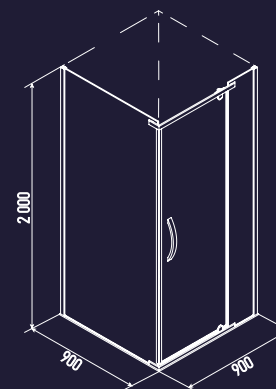

ПАРАМЕТРЫ ПРОДУКЦИИ ALEX BAITLER

Артикул	Общие параметры								Габариты (мм)			
	Тип			Форма			Стекло		Размер	Высота		
	Кабина	Бокс	Уголок	Ограждение	Пятиугольная	Квадратная	Прямоугольная	Прозрачное			С рисунком	Толщина остекления
1 AB 215-90				●	●			●		8	900x900	2000
2 AB 215-100				●	●			●		8	1000x1000	2000
3 AB 214-90				●		●		●		8	900x900	2000
4 AB 214-100				●		●		●		8	1000x1000	2000
5 AB 214-120				●		●	●	●		8	1200x900	2000

AB 214-90