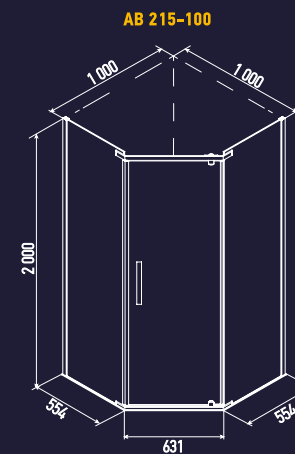

Артикул	Общие параметры								Габариты (мм)			
	Тип			Форма			Стекло		Размер	Высота		
	Кабина	Бокс	Уголок	Ограждение	Пятиугольная	Квадратная	Прямоугольная	Прозрачное			С рисунком	Толщина остекления
1 <b>AB 215-90</b>				●	●			●		8	900x900	2000
2 <b>AB 215-100</b>				●	●			●		8	1000x1000	2000
3 <b>AB 214-90</b>				●		●		●		8	900x900	2000
4 <b>AB 214-100</b>				●		●		●		8	1000x1000	2000
5 <b>AB 214-120</b>				●		●	●	●		8	1200x900	2000

### 90V / 100V

ФОРМА: ПЯТИУГОЛЬНАЯ  
РАЗМЕР: 90 x 90 x 150  
РАЗМЕР: 100 x 100 x 100

### 90H / 100H

ФОРМА: КВАДРАТНАЯ  
РАЗМЕР: 90 x 90 x 150  
РАЗМЕР: 100 x 100 x 150

### 120H

ФОРМА: ПРЯМОУГОЛЬНАЯ  
РАЗМЕР: 120 x 90 x 150

МЕТАЛЛИЧЕСКИЙ КАРКАС  
ГАРАНТИРУЕТ ВЫСОКУЮ  
ПРОЧНОСТЬ ПОДДОНОВ.

СЛИВНОЕ ОТВЕРСТИЕ  
ДИАМЕТРОМ 9cm ОБЕСПЕЧИВАЕТ  
ЛУЧШИЙ СТОК ВОДЫ ИЗ ПОДДОНА.

РЕГУЛИРУЕМЫЕ НОЖКИ  
Позволяют компенсировать  
неровности пола.