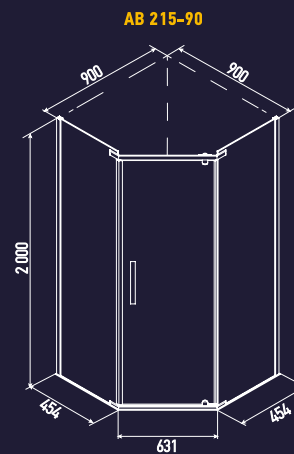

Артикул	Общие параметры								Габариты (мм)			
	Тип			Форма			Стекло		Размер	Высота		
	Кабина	Бокс	Уголок	Ограждение	Пятиугольная	Квадратная	Прямоугольная	Прозрачное			С рисунком	Толщина остекления
1 <b>AB 215-90</b>				●	●			●		8	900x900	2000
2 <b>AB 215-100</b>				●	●			●		8	1000x1000	2000
3 <b>AB 214-90</b>				●		●		●		8	900x900	2000
4 <b>AB 214-100</b>				●		●		●		8	1000x1000	2000
5 <b>AB 214-120</b>				●		●	●	●		8	1200x900	2000

### 90V / 100V

ФОРМА: ПЯТИУГОЛЬНАЯ  
РАЗМЕР: 90 x 90 x 150  
РАЗМЕР: 100 x 100 x 100

### 90H / 100H

ФОРМА: КВАДРАТНАЯ  
РАЗМЕР: 90 x 90 x 150  
РАЗМЕР: 100 x 100 x 150

### 120H

ФОРМА: ПРЯМОУГОЛЬНАЯ  
РАЗМЕР: 120 x 90 x 150

МЕТАЛЛИЧЕСКИЙ КАРКАС  
ГАРАНТИРУЕТ ВЫСОКУЮ  
ПРОЧНОСТЬ ПОДДОНОВ.

СЛИВНОЕ ОТВЕРСТИЕ  
ДИАМЕТРОМ 9cm ОБЕСПЕЧИВАЕТ  
ЛУЧШИЙ СТОК ВОДЫ ИЗ ПОДДОНА.

РЕГУЛИРУЕМЫЕ НОЖКИ  
Позволяют компенсировать  
неровности пола.