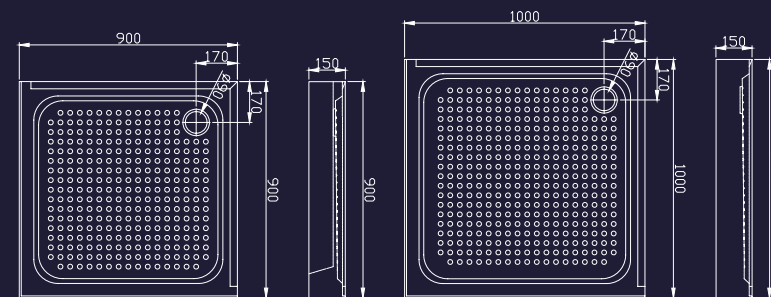

### 90H / 100H

ФОРМА: КВАДРАТНАЯ  
РАЗМЕР: 90 x 90 x 150  
РАЗМЕР: 100 x 100 x 150

### 120H

ФОРМА: ПРЯМОУГОЛЬНАЯ  
РАЗМЕР: 120 x 90 x 150

МЕТАЛЛИЧЕСКИЙ КАРКАС  
ГАРАНТИРУЕТ ВЫСОКУЮ  
ПРОЧНОСТЬ ПОДДОНОВ.

СЛИВНОЕ ОТВЕРСТИЕ  
ДИАМЕТРОМ 9cm ОБЕСПЕЧИВАЕТ  
ЛУЧШИЙ СТОК ВОДЫ ИЗ ПОДДОНА.

РЕГУЛИРУЕМЫЕ НОЖКИ  
Позволяют компенсировать  
неровности пола.

ПЕРЕДНИЕ И ПРИСТЕНОЧНЫЕ  
БОРТИКИ ПРЕДОТВРАЩАЮТ  
ПОПАДАНИЕ ВОДЫ НА ПОЛ.

H 90

H 100

H 120

ТАБЛИЦА СООТВЕТСТВИЯ

	АРТИКУЛ	V 90	V 100	H 90	H 100	H 120	Габариты ограждения с поддоном (мм)	
							размер	высота
1	<b>AB 215-90</b>	●					900 x 900	2150
2	<b>AB 215-100</b>		●				1000 x 1000	2150
3	<b>AB 214-90</b>			●			900 x 900	2150
4	<b>AB 214-100</b>				●		1000 x 1000	2150
5	<b>AB 214-120</b>					●	1200 x 900	2150