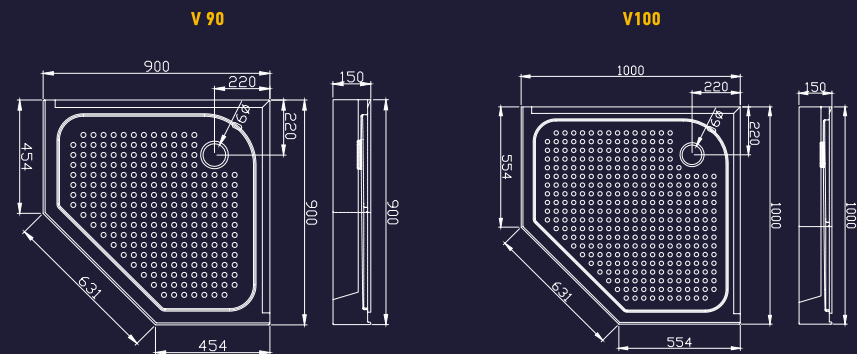

### 90V / 100V

ФОРМА: ПЯТИУГОЛЬНАЯ  
РАЗМЕР: 90 x 90 x 150  
РАЗМЕР: 100 x 100 x 100

### 90H / 100H

ФОРМА: КВАДРАТНАЯ  
РАЗМЕР: 90 x 90 x 150  
РАЗМЕР: 100 x 100 x 150

### 120H

ФОРМА: ПРЯМОУГОЛЬНАЯ  
РАЗМЕР: 120 x 90 x 150

МЕТАЛЛИЧЕСКИЙ КАРКАС  
ГАРАНТИРУЕТ ВЫСОКУЮ  
ПРОЧНОСТЬ ПОДДОНОВ.

СЛИВНОЕ ОТВЕРСТИЕ  
ДИАМЕТРОМ 9cm ОБЕСПЕЧИВАЕТ  
ЛУЧШИЙ СТОК ВОДЫ ИЗ ПОДДОНА.

РЕГУЛИРУЕМЫЕ НОЖКИ  
Позволяют компенсировать  
неровности пола.

ПЕРЕДНИЕ И ПРИСТЕНОЧНЫЕ  
БОРТИКИ ПРЕДОТВРАЩАЮТ  
ПОПАДАНИЕ ВОДЫ НА ПОЛ.

H 90

H 100

H 120

ТАБЛИЦА СООТВЕТСТВИЯ

	АРТИКУЛ	V 90	V 100	H 90	H 100	H 120	Габариты ограждения с поддоном (мм)	
							размер	высота
1	<b>AB 215-90</b>	●					900 x 900	2150
2	<b>AB 215-100</b>		●				1000 x 1000	2150
3	<b>AB 214-90</b>			●			900 x 900	2150
4	<b>AB 214-100</b>				●		1000 x 1000	2150
5	<b>AB 214-120</b>					●	1200 x 900	2150