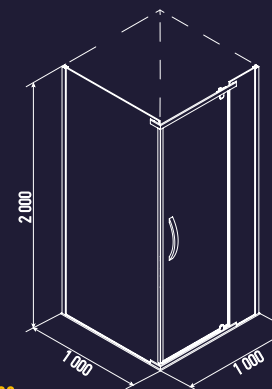

ПАРАМЕТРЫ ПРОДУКЦИИ ALEX BAITLER

Артикул	Общие параметры								Габариты (мм)			
	Тип			Форма			Стекло		Размер	Высота		
	Кабина	Бокс	Уголок	Ограждение	Пятиугольная	Квадратная	Прямоугольная	Прозрачное			С рисунком	Толщина остекления
1 AB 215-90				●	●			●		8	900x900	2000
2 AB 215-100				●	●			●		8	1000x1000	2000
3 AB 214-90				●		●		●		8	900x900	2000
4 AB 214-100				●		●		●		8	1000x1000	2000
5 AB 214-120				●		●	●	●		8	1200x900	2000

AB 214-100