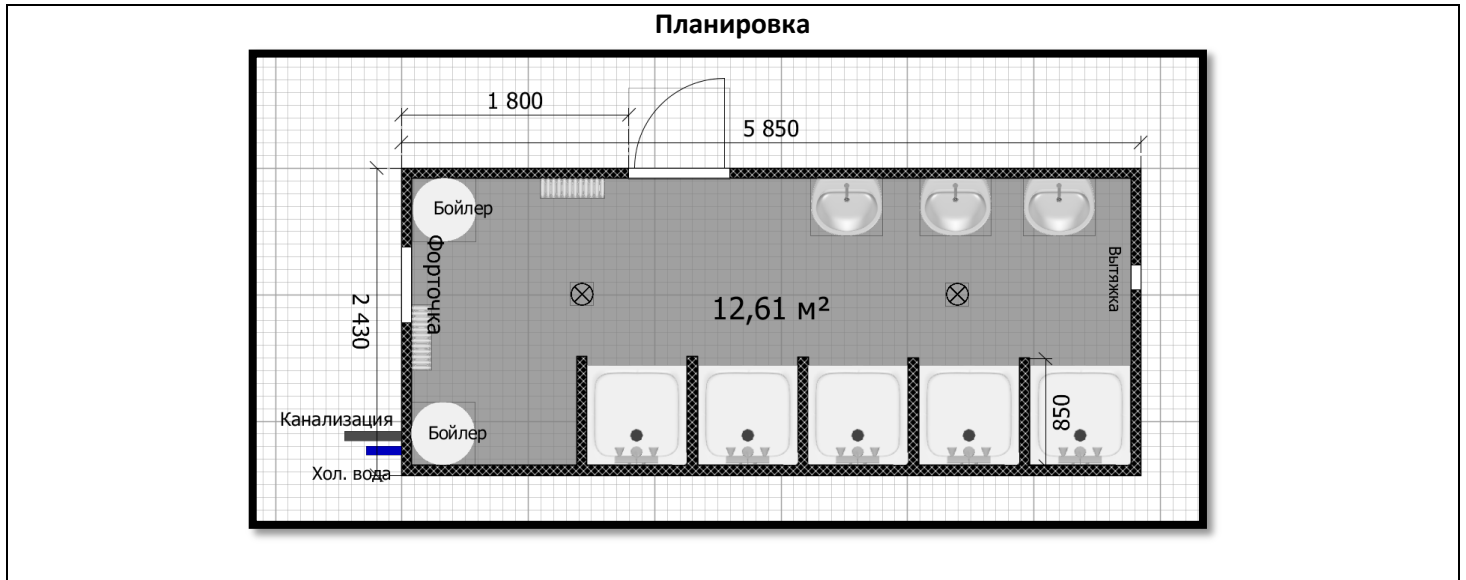

Спецификация блок-контейнера.

Утверждение плана и спецификации.

БК-01	5850/2430/2430 мм
Тамбур	нет
Внешняя отделка	Оцинкованный полимерный (серый) профилированный лист С8
Каркас	металлический, уголок стойка 75/75/5 мм, швеллер 120/50/3 мм
Двери	ДВП, обшитая оцинкованным листом.
Крыша	гладкий металлический лист 0,7 мм
Внутренняя отделка	стены, потолок - ПВХ-панель.
Пол	Нижняя – половая 25-я доска. Лаги 100х50 мм. Утепление 100 мм минваты + пароизоляция. Верхняя – 25-я доска. Финишная – ЦСП. Линолеум.
Утепление	Минеральная вата (ИЗОБЕР, УРСА) толщина - 100 мм
Электрика	электропроводка, УЗО, автомат, проводка в кабеле, выключатели, розетки (защищенные от влаги), плафоны (влагозащитные).
Вытяжка	Вытяжка диаметр 100 мм. Электрический.
Окно	ПВХ окно 600х600 (форточка) откидной механизм с фиксатором 1 шт.
Раковина	Раковины с пьедесталами в комплекте со смесителями 3 шт. Прокладка водопроводных и канализационных труб.
Душевые кабины	В комплекте со смесителями, шторка, поддон, сантехническая разводка. 5 шт. Прокладка водопроводных и канализационных труб.
Водонагреватели	Водонагреватели накопительные электрические 200 литров, встроенный УЗО, настенный. ARISTON. 2 шт.
Отопление	Масляный радиатор, с регулировкой температуры до 2-х кВт. С защитой перегрева и замерзания. 2 шт.
Крючки	Крючки для полотенец 5 шт.