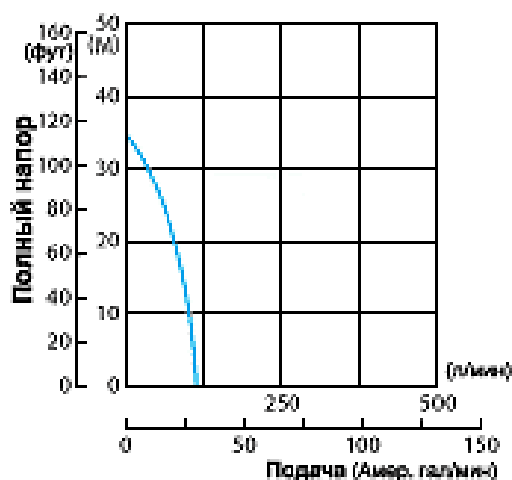

Технические характеристики:

Тип	Самовсасывающий центробежный насос
Диаметры трубопроводов всасывания*нагнетания	25.4×25.4 мм
Высота напора	35 м
Производительность	130 л/мин, 7.2 куб.м/час
Высота всасывания	8.5 м
Материал уплотнений вала (торцевое уплотнение)	Уголь - керамика
Модель	EC025GR
Тип	2-тактный бензиновый двигатель фирмы Robin с воздушным охлаждением
Топливо	Топливная смесь (автомобильный бензин : моторное масло = 25 : 1)
Емкость топливного бака	0.6 л
Система пуска	Обратный пускатель
Габаритные размеры (Д×Ш×В)	275×212×298 мм
Масса нетто	5.1 кг
Стандартные аксессуары	Комплект инструментов для двигателя (1 набор), фильтр (1 шт.), шланговое соединение (2 шт.), шланговый хомут (3 шт.)

Рабочая характеристика: