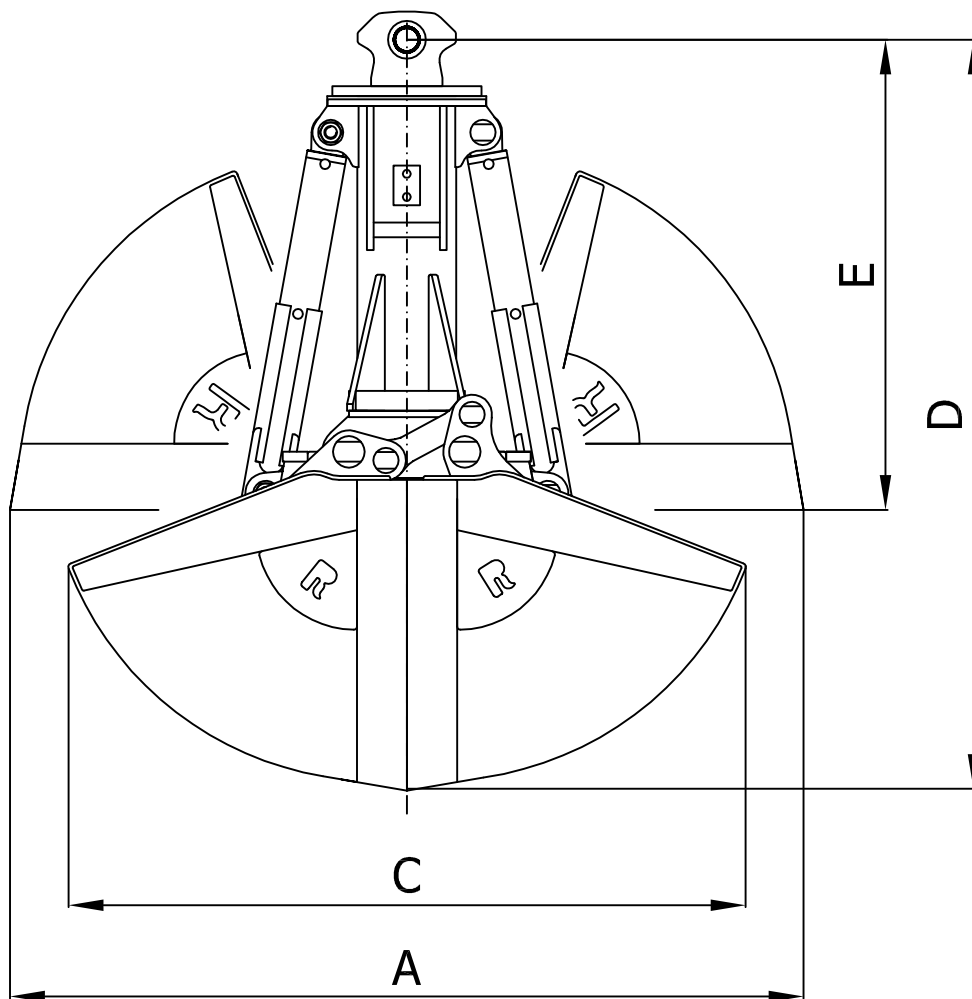

S.p.A.

25020 SENIGA (Brescia) Italy  
 Via Barca, 7-Tel.(030)9955003-9955450  
 Fax (030)9955363

Modello Model Modèle Modell	Capacità Capacity capacite Inhalt Lt.	Peso Weight Poids Gewicht Kg.	Press. Press. Press. Druck Bar	Forza alla lama Tine force Puiss. a là lame Schliesskraft je Schale Kg.	Dimensioni-Sizes Dimensions-Abmessungen				
					A	C	D	E	L
R34/1200 C	1550	1420	300	6500	2400	2040	2270	1420	1200