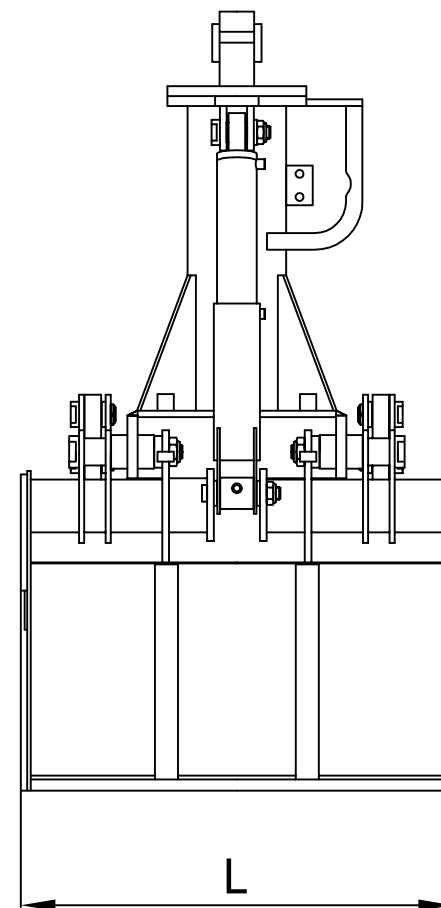

S.p.A.

25020 SENIGA (Brescia) Italy  
 Via Barca, 7-Tel.(030)9955003-9955450  
 Fax (030)9955363

Modello Model Modèle Modell	Capacità Capacity capacite Inhalt Lt.	Peso Weight Poids Gewicht Kg.	Press. Press. Press. Druck Bar	Forza alla lama Tine force Puiss. a là lame Schliesskraft je Schale Kg.	Dimensioni-Sizes Dimensions-Abmessungen				
					A	C	D	E	L
R34/1200 C	1550	1420	300	6500	2400	2040	2270	1420	1200