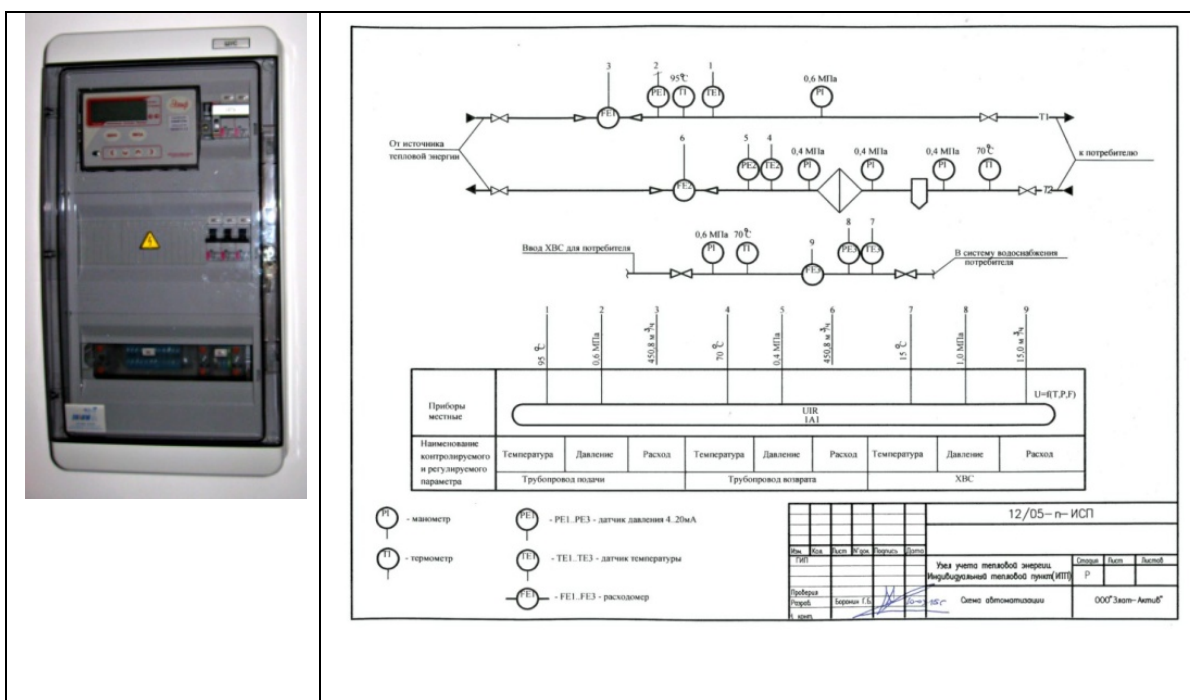

Источники питания используются:

- для питания датчиков давления 4..20мА, устанавливаемых на трубопроводах систем отопления, ГВС, ХВС, подпитки;
- для питания электромагнитных расходомеров системы отопления.

Описание. В шкафу подготовлено место для установки вычислителя ЭЛЬФ-04 («окно» в передней панели шкафа, метизы для крепления ЭЛЬФ-04 на DIN-рейку шкафа), собраны схемы питания: вычислителя, датчиков давления, электромагнитных расходомеров, а также их схемы измерения.

Клеммники цепей питания и измерения шкафа имеют защитную крышку под опломбировку для исключения умышленного нарушения целостности цепей питания и измерения датчиков давления и расходомеров.

Стоимость шкафа включает: комплектующие, сборка, проверка работоспособности, исполнительная документация.