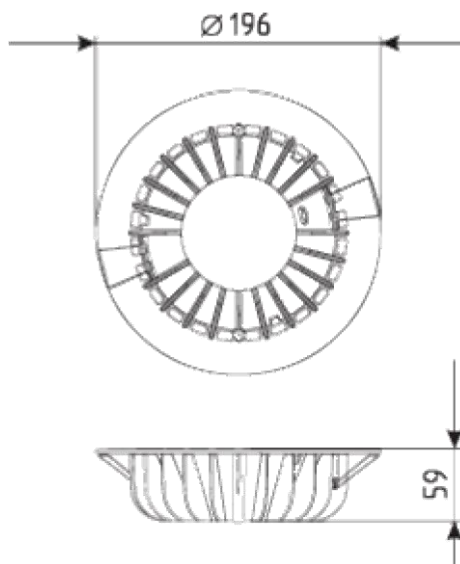

2. Технические характеристики

Рисунок 1. Внешний вид

Таблица 1. Таблица с техническими характеристиками на светильник LuxON Round серии MLHL51

Характеристика	Значение			
	Round 18W	Round 24W	Round 33W	Round 36W
Световой поток модуля*	1950 Лм	2535 Лм	3460 Лм	4320Лм
КПД светильника**	80%			
Напряжение питания	176-264В AC, 50-60Гц			
Потребляемая мощность, не более (Вт)	18	24	33	36
Коэффициент мощности	0,95			
Тип светодиода	sram Duris E5 Osram Oslon			SSL
Цвета свечения	Белый 3000/4000/5000K			
Угол обзора 2Q <sub>1/2</sub>	120			

Тип стекла	Толикарбонат микропризма
Степень влагозащиты	IP20
Температура эксплуатации	От -40 до +40 гр.С
Габаритные размеры	D196x59

\*Допускается разброс светового потока модуля до минус 15%

\*\*Данный показатель учитывает потери на оптической системе светильника, потери светового потока во время разогрева светильника в случае максимально разрешенной температуры эксплуатации