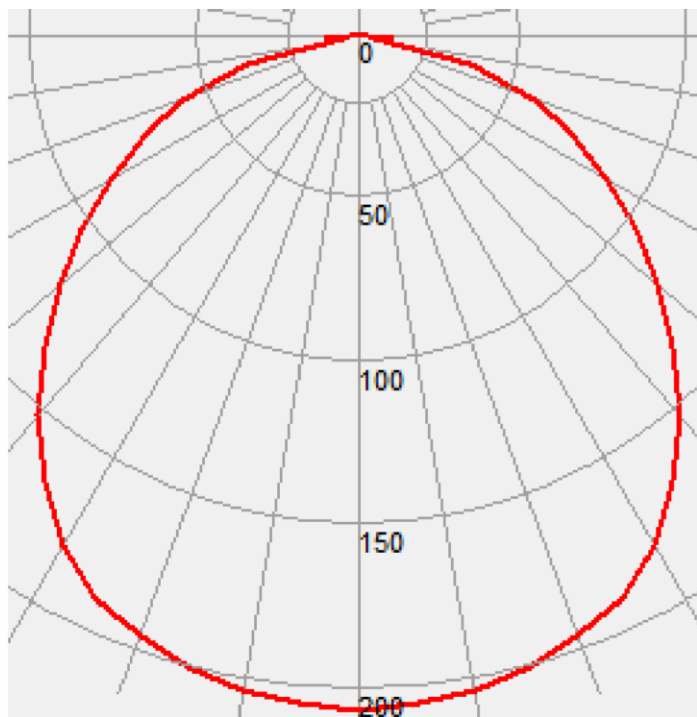

Тип стекла	Толикарбонат микропризма
Степень влагозащиты	IP20
Температура эксплуатации	От -40 до +40 гр.С
Габаритные размеры	D196x59

\*Допускается разброс светового потока модуля до минус 15%

\*\*Данный показатель учитывает потери на оптической системе светильника, потери светового потока во время разогрева светильника в случае максимально разрешенной температуры эксплуатации

Кривые силы света:

Рисунок 2. Кривые силы света

Расшифровка наименования:

LuxON	ML	HL	01	-	006	-	W120	-	220VAC	-	IP20
											Класс защиты
											Напряжение питания
											Цвет свечения/угол 2Q1/2: W - белый 5500K V - белый 3300K
											Потребляемая мощность
											Номер изделия
											Тип изделия P - прожектор SL - уличный фонарь FS - гибкая полоса (шлейф) HL - светильник внутреннего применения
											Источник света L - мощный светодиод ML - светодиод средней мощности
											Наименование производителя