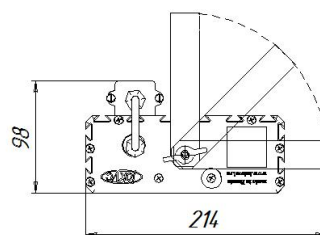

Светильник УСС 9 потолочное крепление