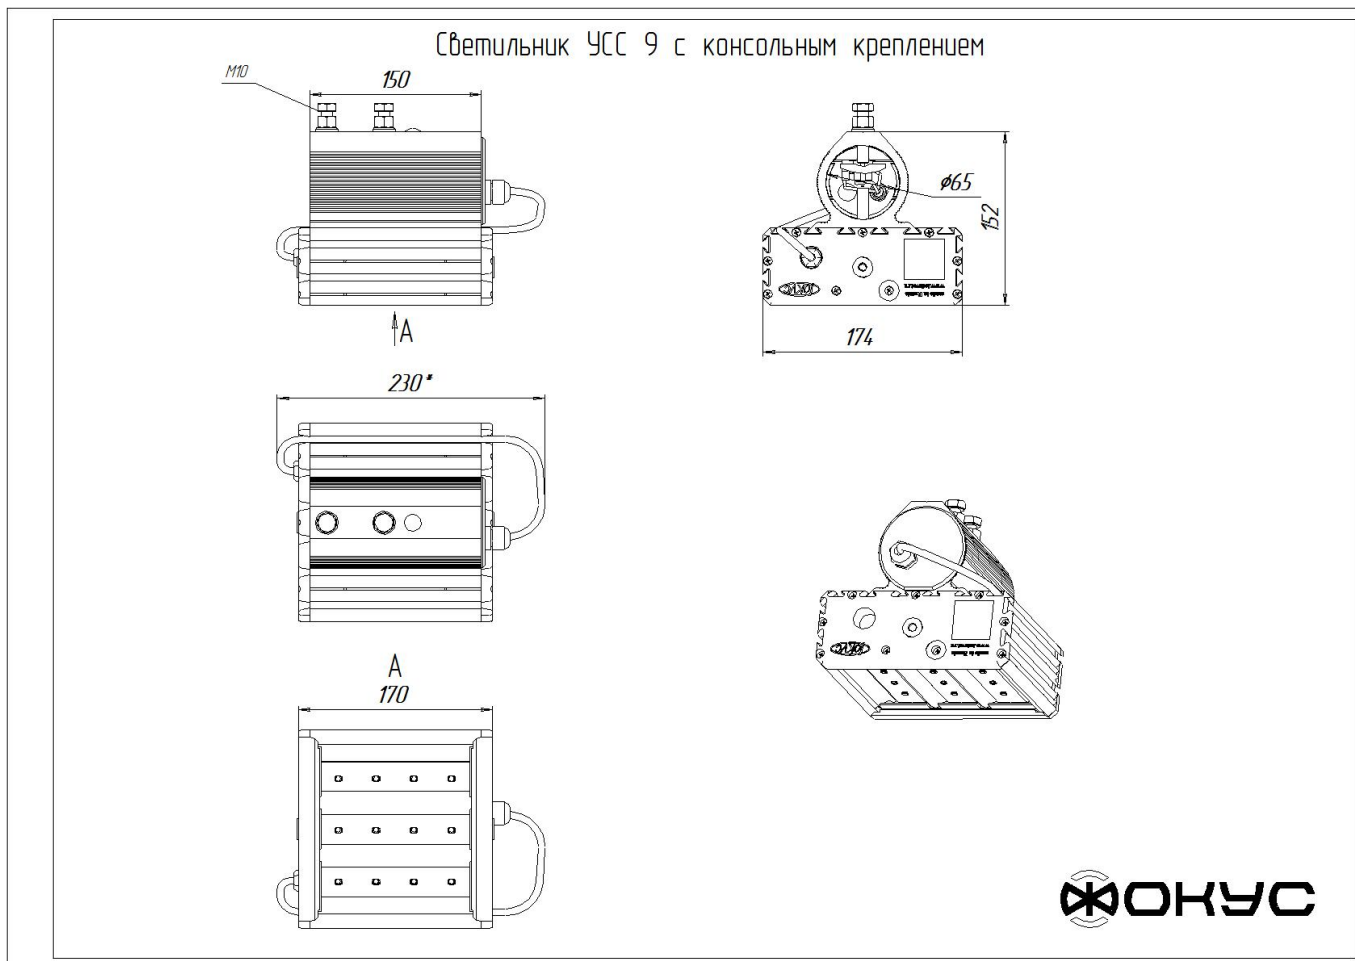

Светильник УСС 9 с креплением скоба

Размеры

Без упаковки, с консольным креплением, мм	170x174x152	Без упаковки, с креплением скоба, мм	218x214x98
Без упаковки, с креплением трос, мм	170x205x87	Без упаковки, с потолочным креплением, мм	170x205x87
Объём в упаковке, с консольным креплением, м³	0,009	Объём в упаковке, с креплением скоба, м³	0,005
Объём в упаковке, с креплением трос, м³	0,005	Объём в упаковке, с потолочным креплением, м³	0,005
Размеры в упаковке, с консольным креплением, мм	265x190x170	Размеры в упаковке, с креплением скоба, мм	275x200x90
Размеры в упаковке, с креплением на трос, мм	265x190x170	Размеры в упаковке, с потолочным креплением, мм	275x200x90

Чертежи