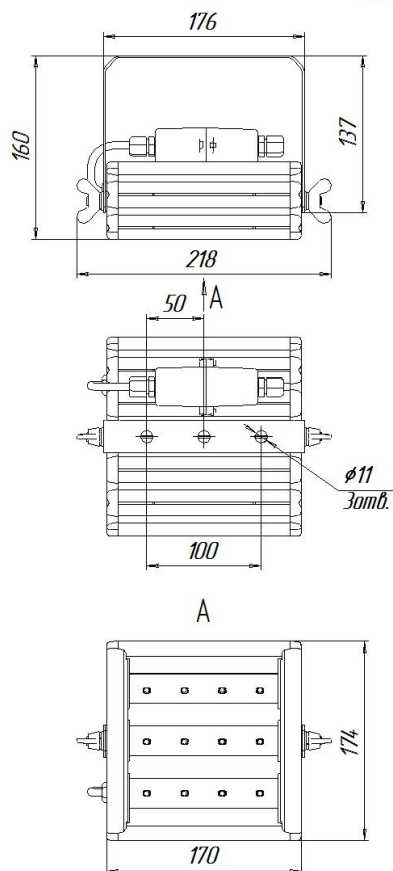

Светильник УСС 9 потолочное крепление