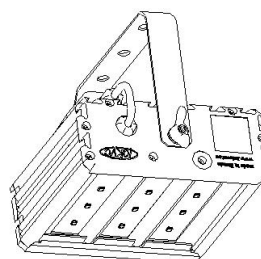

Светильник УСС 9 потолочное крепление