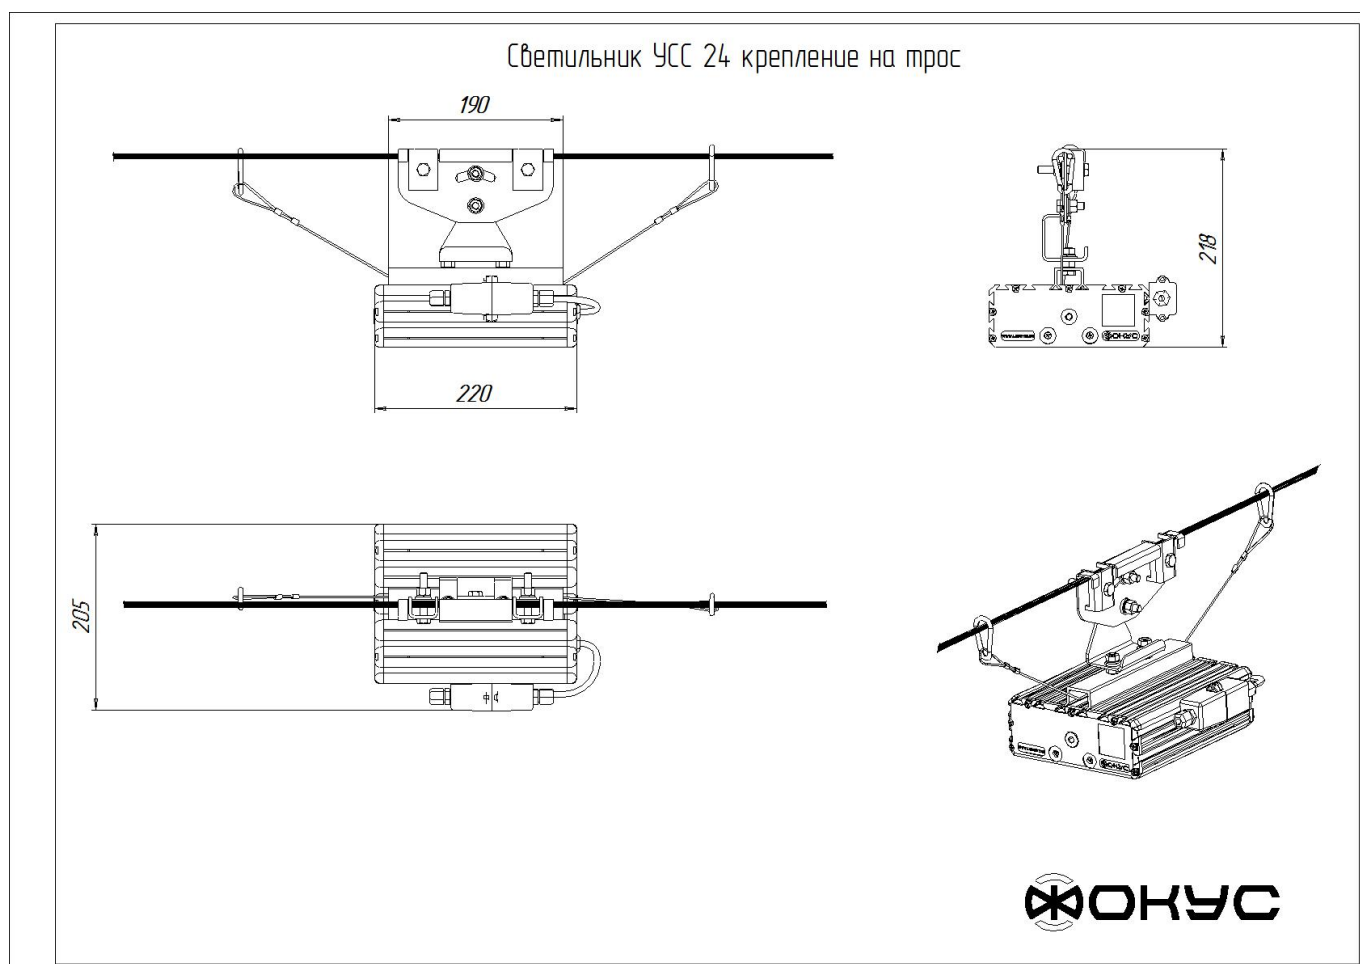

Светильник УСС 24 потолочное крепление

Размеры

Без упаковки, с консольным креплением, мм	220x174x152	Без упаковки, с креплением скоба, мм	268x214x98
Без упаковки, с креплением трос, мм	220x205x112	Без упаковки, с потолочным креплением, мм	220x205x87
Объём в упаковке, с консольным креплением, м³	0,009	Объём в упаковке, с креплением скоба, м³	0,006
Объём в упаковке, с креплением трос, м³	0,009	Объём в упаковке, с потолочным креплением, м³	0,006
Размеры в упаковке, с консольным креплением, мм	265x190x160	Размеры в упаковке, с креплением скоба, мм	350x185x85
Размеры в упаковке, с креплением на трос, мм	265x190x160	Размеры в упаковке, с потолочным креплением, мм	350x185x85

Чертежи