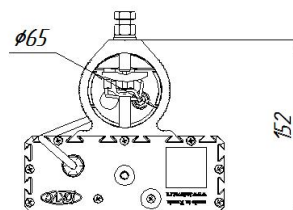

Масса

С консольным креплением брутто, кг	5,1	С консольным креплением нетто, кг	4,7
С креплением на трос брутто, кг	4,6	С креплением на трос нетто, кг	4,3
С креплением скоба брутто, кг	4,8	С креплением скоба нетто, кг	4,6
С потолочным креплением брутто, кг	4	С потолочным креплением нетто, кг	3,7

Размеры

Без упаковки, с консольным креплением, мм	420x174x152	Без упаковки, с креплением скоба, мм	468x214x98
Без упаковки, с креплением трос, мм	420x205x87	Без упаковки, с потолочным креплением, мм	420x205x87
Объём в упаковке, с консольным креплением, м ³	0,015	Объём в упаковке, с креплением скоба, м ³	0,015
Объём в упаковке, с креплением трос, м ³	0,009	Объём в упаковке, с потолочным креплением, м ³	0,009
Размеры в упаковке, с консольным креплением, мм	480x190x165	Размеры в упаковке, с креплением скоба, мм	480x190x165
Размеры в упаковке, с креплением на трос, мм	480x190x165	Размеры в упаковке, с потолочным креплением, мм	485x205x85

Чертежи

Светильник УСС 48 потолочное крепление

Светильник УСС 48 с консольным креплением

Светильник УСС 48 крепление на трос