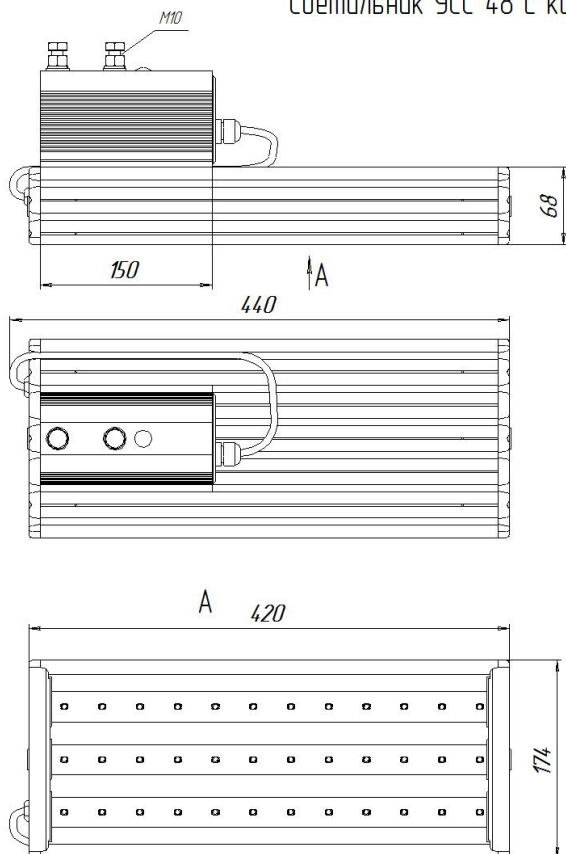

Светильник УСС 48 с консольным креплением