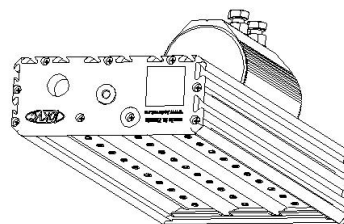

Светильник УСС 48 с консольным креплением