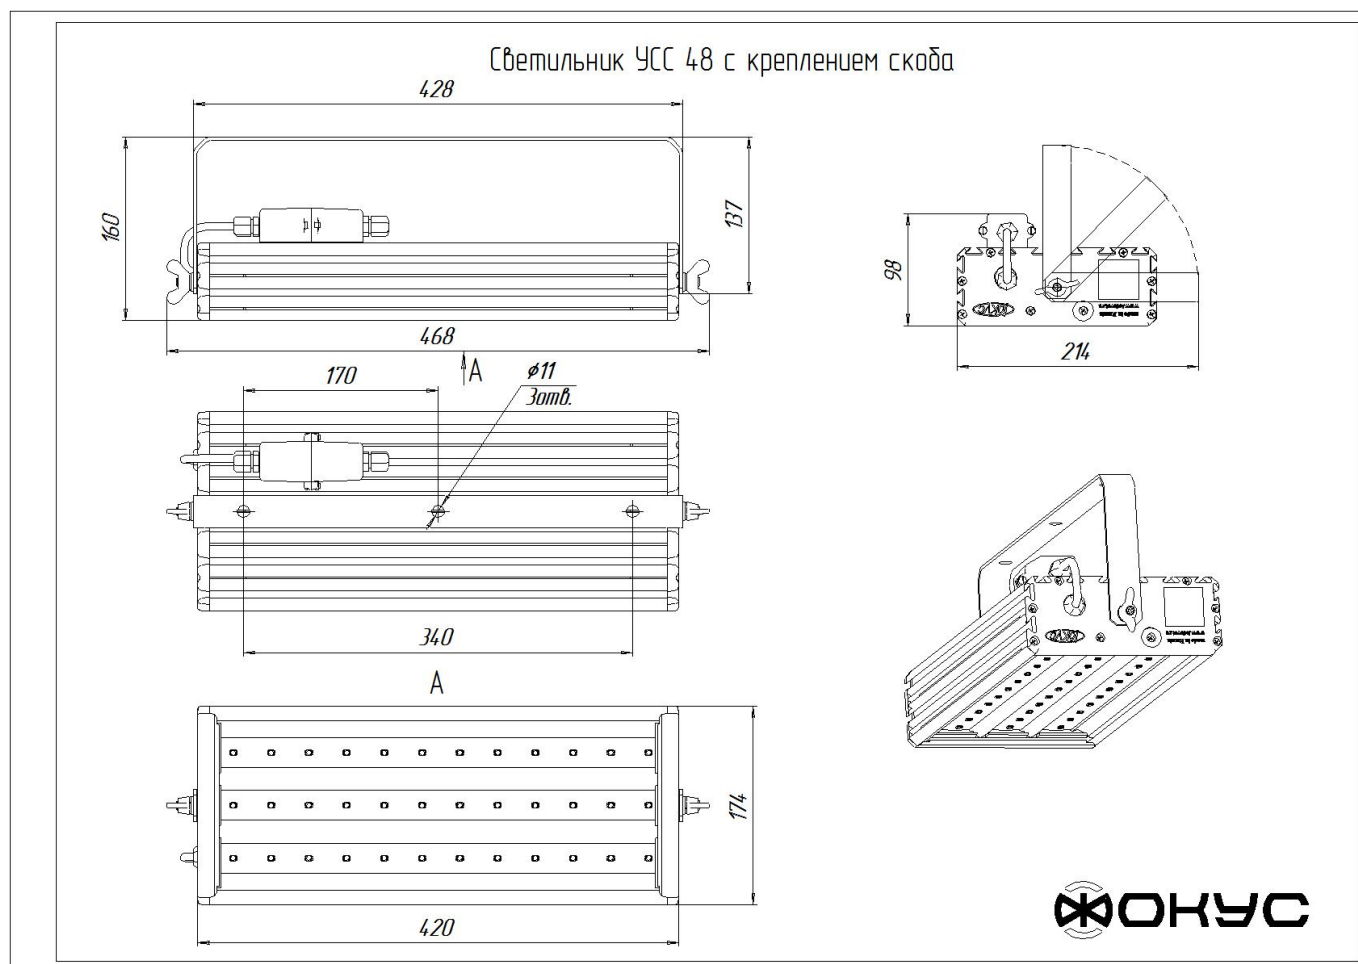

Светильник УСС 48 потолочное крепление

Размеры

Без упаковки, с консольным креплением, мм	420x174x152	Без упаковки, с креплением скоба, мм	468x214x98
Без упаковки, с креплением трос, мм	420x205x87	Без упаковки, с потолочным креплением, мм	420x205x87
Объём в упаковке, с консольным креплением, м³	0,015	Объём в упаковке, с креплением скоба, м³	0,015
Объём в упаковке, с креплением трос, м³	0,009	Объём в упаковке, с потолочным креплением, м³	0,009
Размеры в упаковке, с консольным креплением, мм	480x190x165	Размеры в упаковке, с креплением скоба, мм	480x190x165
Размеры в упаковке, с креплением на трос, мм	480x190x165	Размеры в упаковке, с потолочным креплением, мм	485x205x85

Чертежи