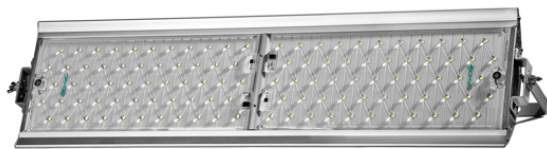

## УСС 200 Эксперт

Функционально светодиодный светильник привлекает из-за правильного учёта пожеланий светотехнической отрасли. УСС Эксперт поставил новейший стандарт в своём классе, где заложено преодоление показателя эффективности световой отдачи в 130 лм/Вт. Устройство позволит осуществить замену морально устаревших аналогов, в которых всё ещё используются лампы типа ДНаТ и МГЛ.

#### Светотехнические характеристики

Световой поток, лм	26000	Тип кривой силы света	Д
Эффективность светильника, лм/Вт	130	Коррелированная цветовая температура, К	5700
Угол излучения 2 $\theta$ 0,5 , град	120	Класс светораспределения по ГОСТ Р 54350-2011	П
Производитель светодиодов	CREE		

#### Общие характеристики

Диапазон рабочих температур, С°	от -60 до +45	Степень защиты от внешних воздействий, IP	67
Вид климатического исполнения	УХЛ1	Оптическая система	LIQUOS
Материал корпуса	алюминий	Материал защитного стекла	поликарбонат
Гарантийный срок эксплуатации, годы	3		